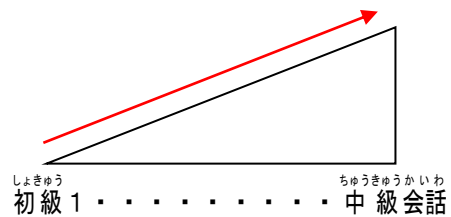

にほんご べんきょう

日本語を勉強しませんか？

Won't you join us and learn Japanese ?

《 2024秋期講座のお知らせ 》

Information for 2024 autumn term

You can join anytime during the term!

★ 期間 : 9月28日~12月14日

☆ TERM : Sep.28~Dec.14

★ 日時 : 土曜日 12:30~14:30 15:00~17:00

☆ DAY&TIME : Saturdays 12:30~14:30 15:00~17:00

★ クラス

初級1・初級2・初級3	15:00~17:00
初級4・初級5	12:30~14:30
中級会話	13:00~14:30

< レベル LEVEL >

☆ CLASS

Beginners 1・Beginners 2・Beginners 3	15:00~17:00
Beginners 4・Beginners 5	12:30~14:30
Intermediate Conversation	13:00~14:30