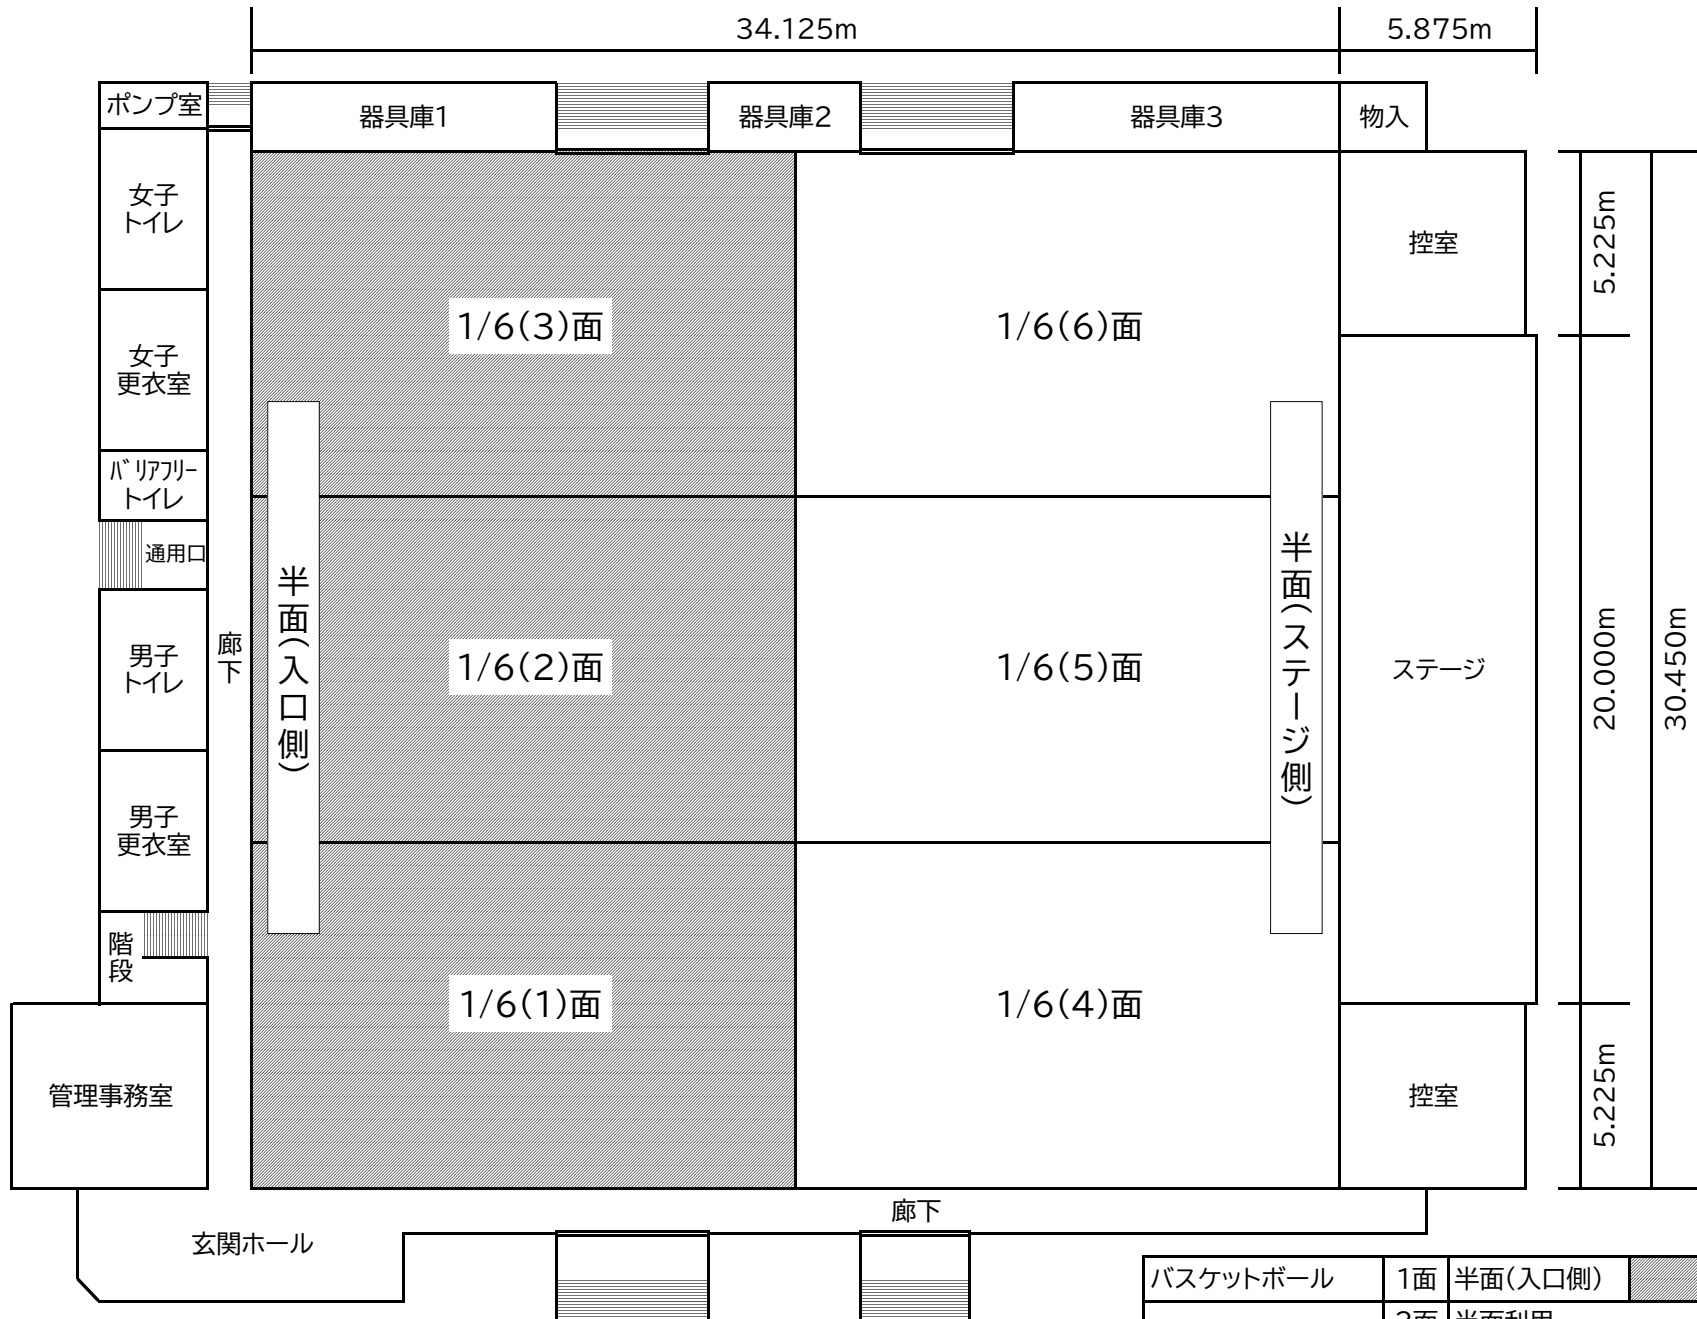

徳地体育館

バスケットボール	1面	半面(入口側)	
バレーボール	2面 1面	半面利用 全面利用	
ソフトバレーボール バドミントン	4面		