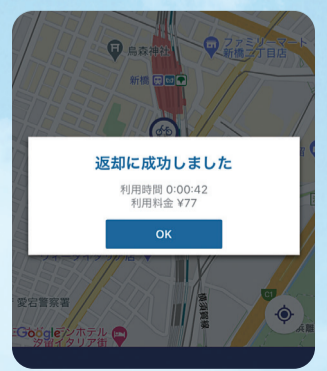

専用アプリをダウンロードし
会員登録を行ってください。

※ アプリはecobikeとなります。

Download the ecobike app and create an account.

STEP 02

借りる
Rent your bike

ポートで、アプリを起動し、
借りるをタップします。
カメラで自転車についている
QRコードを読み込むと、
自動で解錠します。

Tap "Rent" and scan the QR code to unlock a bike.

STEP 03

返却する
Return your bike

ポートで、自転車の鍵を
閉めてください。
その後、アプリを
起動し、返すをタップします。
「返却に成功しました」と表示されれば
返却完了です。

裏面のどのポートでも返却可能です。

Lock your bike and tap "Return."

※ 画像はイメージです。

ポート一覧 ※2024年4月10日時点

- 1 山口県立大学グラウンド側交差点
駐輪可能台数 6台
- 2 寺内公園 (宮野駅)
駐輪可能台数 6台
- 3 香山公園前観光案内所 駐輪場 (瑠璃光寺 五重塔、香山公園)
駐輪可能台数 6台
- 4 史跡大内氏遺跡 駐車場 (築山跡史跡公園)
駐輪可能台数 4台
- 5 山口ふるさと伝承総合センター (十朋亭維新館、龍福寺、八坂神社)
駐輪可能台数 6台
- 6 山口県庁前 バス停 (旧山口藩庁門、山口大神宮)
駐輪可能台数 14台
- 7 山口県立図書館 駐輪場 (県立美術館、県立博物館、一の坂川)
駐輪可能台数 6台
- 8 山口市役所 駐輪場 (サビエル記念聖堂、県立美術館、市民会館)
駐輪可能台数 12台
- 9 山口市民館前交差点 (中心商店街)
駐輪可能台数 6台
- 10 一の坂川交通交流広場 (赤れんが、中心商店街)
駐輪可能台数 12台
- 11 新町商店街 (千歳橋) (中心商店街)
駐輪可能台数 4台
- 12 山口井筒屋 (中心商店街)
駐輪可能台数 6台
- 13 コープやまぐちことどうもん店 駐輪場 (中心商店街、山口中央郵便局)
駐輪可能台数 12台
- 14 山口駅 駐輪場 (山口病院、山口銀行山口支店)
駐輪可能台数 12台

利用料金(Fee)

普通自転車…………… 30円/15分
8時間未満上限 700円
(¥30/15min, Max ¥700/8hour)

電動アシスト付自転車 100円/15分
4時間未満上限 1,000円
(¥100/15min, Max ¥1,000/4hour)

**山口エリア
YAMAGUCHI Area**

山口市観光情報サイト
『西の京やまぐち』
Tourist Information on YAMAGUCHI

※エコバイクを利用して市内観光や散策をお楽しみください。

**小郡エリア
OGORI Area**

★マップ記載の6か所でヘルメットの貸出を行っています。(Free helmet rental)

香山公園前観光案内所…………… 9:00～18:00 年中無休
Kozan Park Tourist Information Center

山口ふるさと伝承総合センター 9:00～17:00
Yamaguchi Furusato Heritage Center
(休館日: 8月14日～8月16日、12月29日～1月5日)