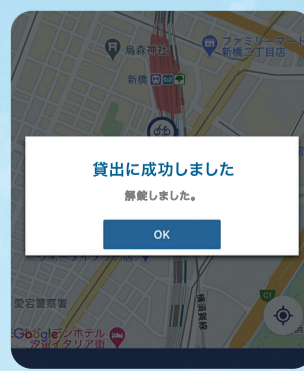

専用アプリをダウンロードし
会員登録を行ってください。

※ アプリはecobikeとなります。

Download the ecobike app and create an account.

STEP 02

借りる
Rent your bike

ポートで、アプリを起動し、
借りるをタップします。
カメラで自転車についている
QRコードを読み込むと、
自動で解錠します。

Tap "Rent" and scan the QR code to unlock a bike.

STEP 03

返却する
Return your bike

ポートで、自転車の鍵を
閉めてください。
その後、アプリを
起動し、返すをタップします。
「返却に成功しました」と表示されれば
返却完了です。

裏面のどのポートでも返却可能です。

Lock your bike and tap "Return."

※ 画像はイメージです。

ポート一覧 ※2024年4月10日時点

- 1 山口県立大学グラウンド側交差点
駐輪可能台数 6台
- 2 寺内公園 (宮野駅)
駐輪可能台数 6台
- 3 香山公園前観光案内所 駐輪場 (瑠璃光寺 五重塔、香山公園)
駐輪可能台数 6台
- 4 史跡大内氏遺跡 駐車場 (築山跡史跡公園)
駐輪可能台数 4台
- 5 山口ふるさと伝承総合センター (十朋亭維新館、龍福寺、八坂神社)
駐輪可能台数 6台
- 6 山口県庁前 バス停 (旧山口藩庁門、山口大神宮)
駐輪可能台数 14台
- 7 山口県立図書館 駐輪場 (県立美術館、県立博物館、一の坂川)
駐輪可能台数 6台
- 8 山口市役所 駐輪場 (サビエル記念聖堂、県立美術館、市民会館)
駐輪可能台数 12台
- 9 山口市民館前交差点 (中心商店街)
駐輪可能台数 6台
- 10 一の坂川交通交流広場 (赤れんが、中心商店街)
駐輪可能台数 12台
- 11 新町商店街 (千歳橋) (中心商店街)
駐輪可能台数 4台
- 12 山口井筒屋 (中心商店街)
駐輪可能台数 6台
- 13 コープやまぐちことどうもん店 駐輪場 (中心商店街、山口中央郵便局)
駐輪可能台数 12台
- 14 山口駅 駐輪場 (山口病院、山口銀行山口支店)
駐輪可能台数 12台