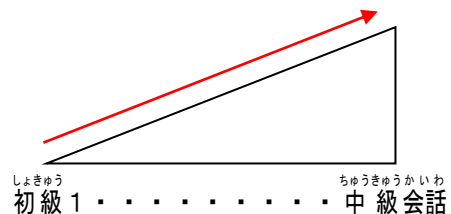

にほんご べんきょう 日本語を勉強しませんか？

Won't you join us and learn Japanese ?

《 2024春期講座のお知らせ 》

Information for 2024 spring term

You can join anytime during the term!

★ 期 間：4月20日～7月13日 (5月4日はお休み)

☆ TERM：Apr.20～Jul.13 (We have no class on May.4)

★ 日 時：土曜日 12:30～14:30 15:00～17:00

☆ DAY&TIME：Saturdays 12:30～14:30 15:00～17:00

★ クラス

初級1・初級2・初級3	15:00～17:00
初級4・初級5	12:30～14:30
中級会話	13:00～14:30

＜レベル LEVEL＞

☆ CLASS

Beginners 1・Beginners 2・Beginners 3	15:00～17:00
Beginners 4・Beginners 5	12:30～14:30
Intermediate Conversation	13:00～14:30