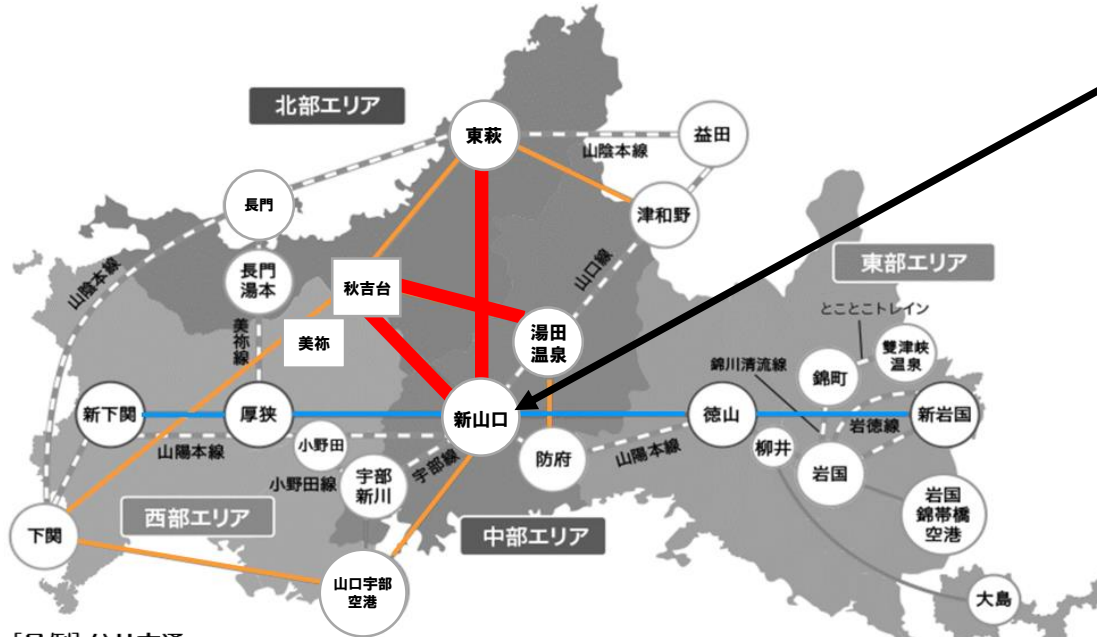

# 令和6年度新たなモビリティサービスの実証事業

【令和6年度実証期間】令和6年4月1日～令和7年3月31日（通年）

〔凡例〕公共交通

## 山口（一部、萩・美祢エリア含む）

### 〔新山口駅～湯田温泉の間及び市街地〕

- ・山口市観光周遊1日乗車券の販売
- ・のり得きっぷ（3枚綴り、10枚綴り）のデジタルチケットの販売
- ・ゆけむり手形のデジタルチケットの販売
- ・各種特典付きデジタルチケットの販売
- ・各種イベントと連携したデジタルチケットの販売
- ・レノファ山口と連携したデジタルチケットの販売
- ・シェアサイクルとの連携（市事業との連携）
- ・カーシェアとの連携（民間事業との連携）
- ・山口市ノーマイカーデー「つなぐカード」との連携（市事業との連携）ほか

### 〔新山口駅・萩市間〕

- ・スーパーはぎ号バス乗車券デジタルチケットの販売