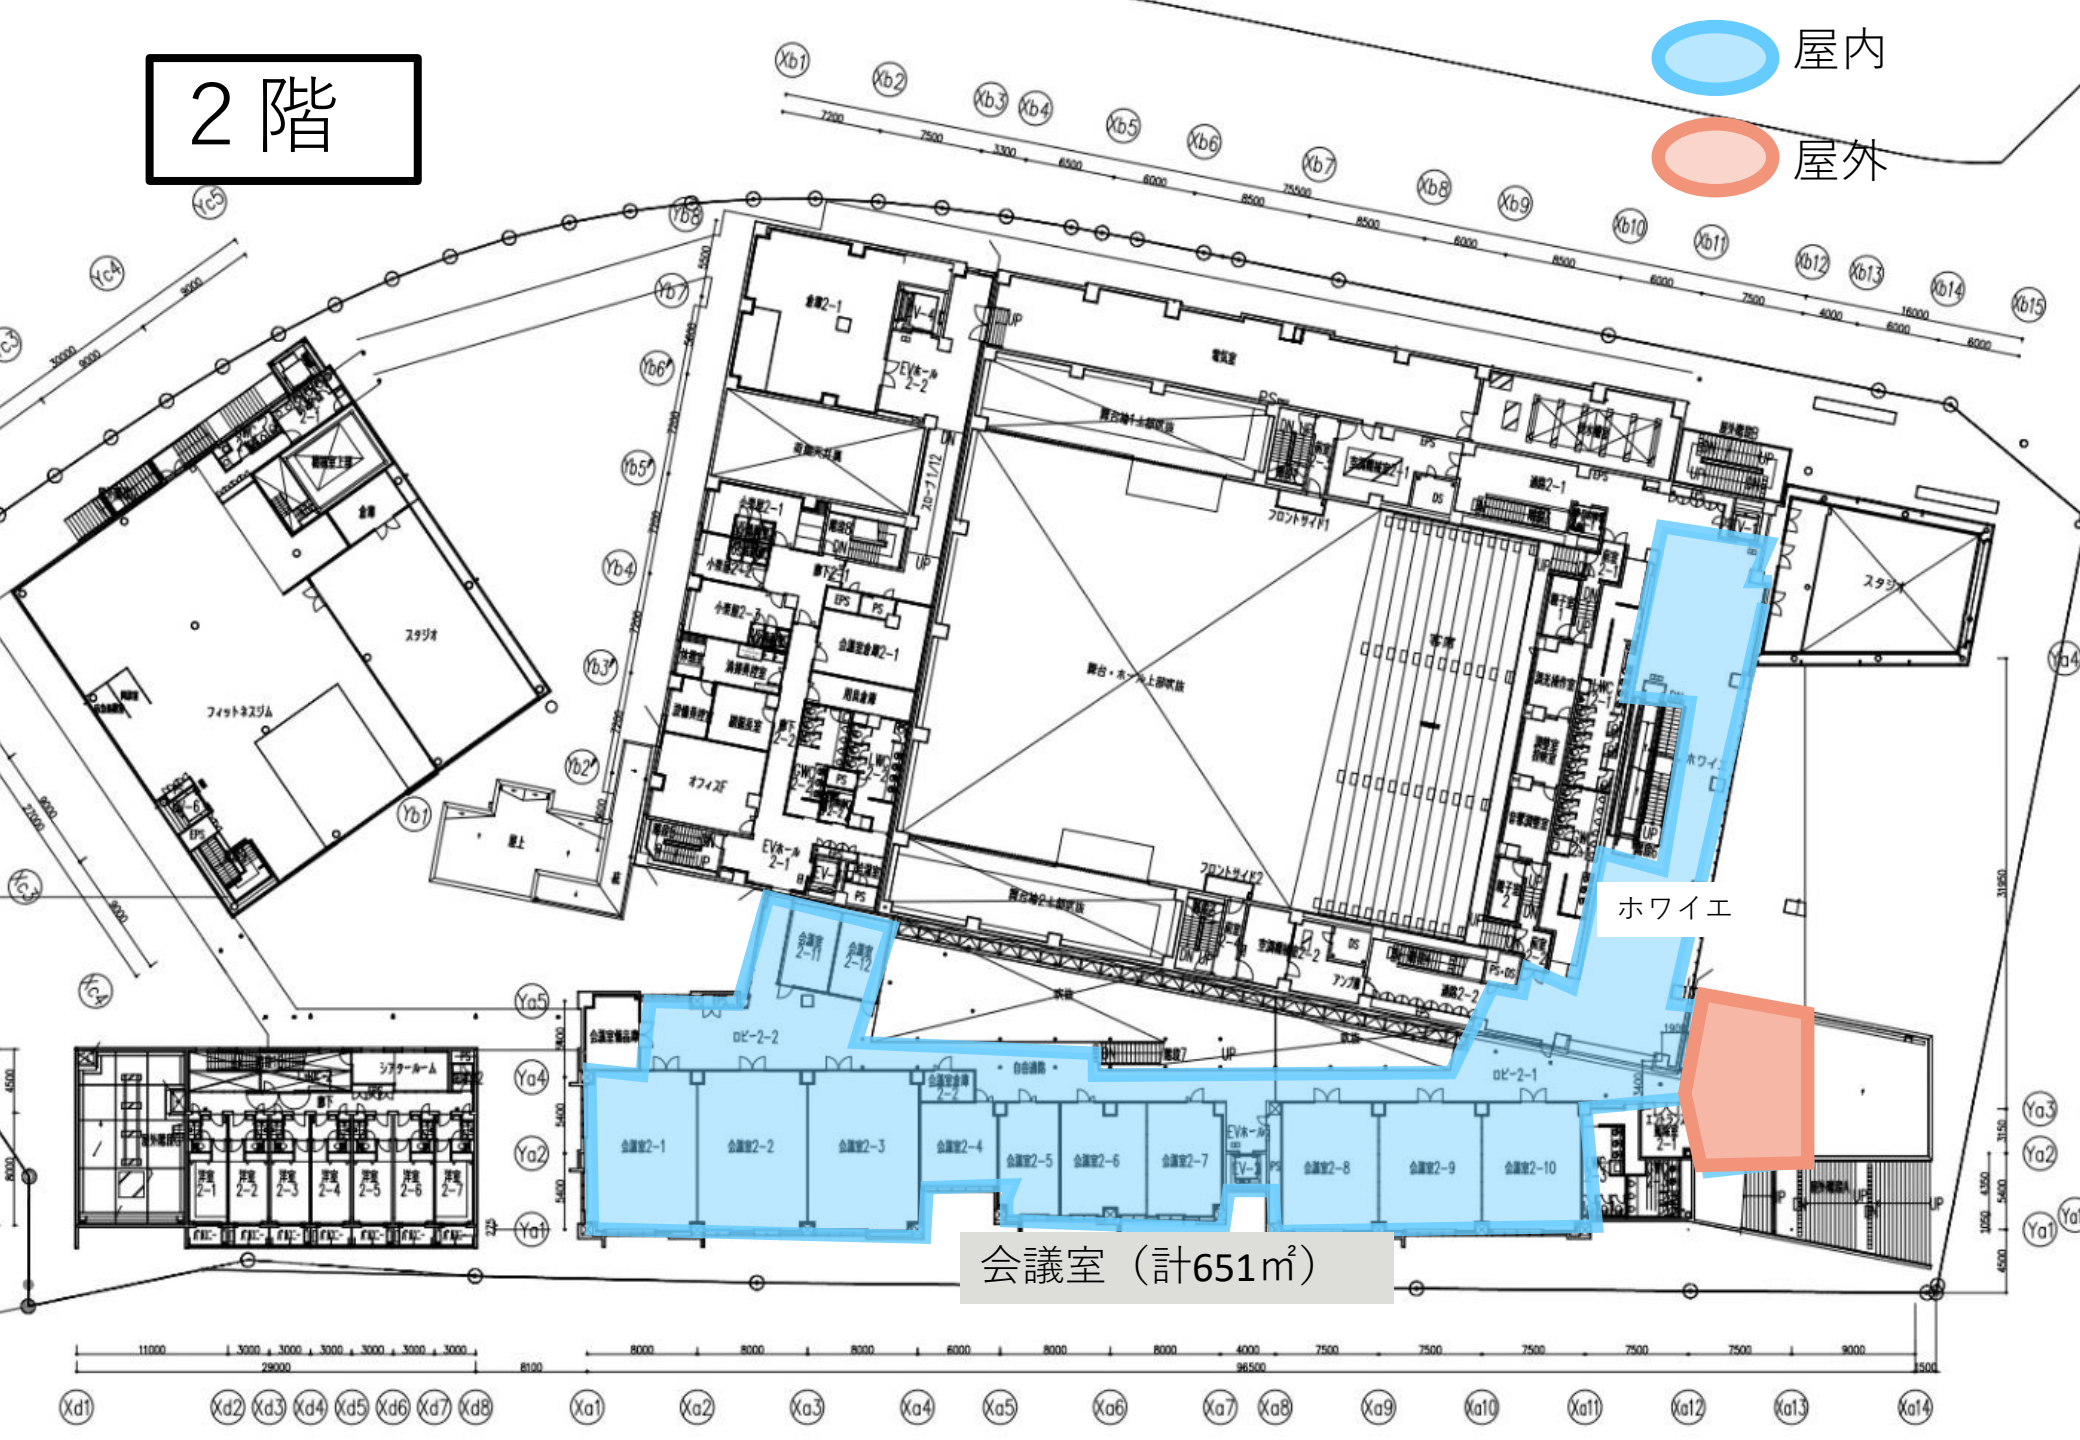

# 1階

- ホール内
- 屋内
- 屋外

搬入車両口

スタジオ  
(104m<sup>2</sup>)

ホール (平土間)  
(1,000m<sup>2</sup>)

ホワイエ

出会うの広場  
(400m<sup>2</sup>)

スタジオA (15m<sup>2</sup>)・B (25m<sup>2</sup>)

地域交流広場  
(430m<sup>2</sup>)

自由通路

# 2階

屋内

屋外

会議室 (計651m<sup>2</sup>)