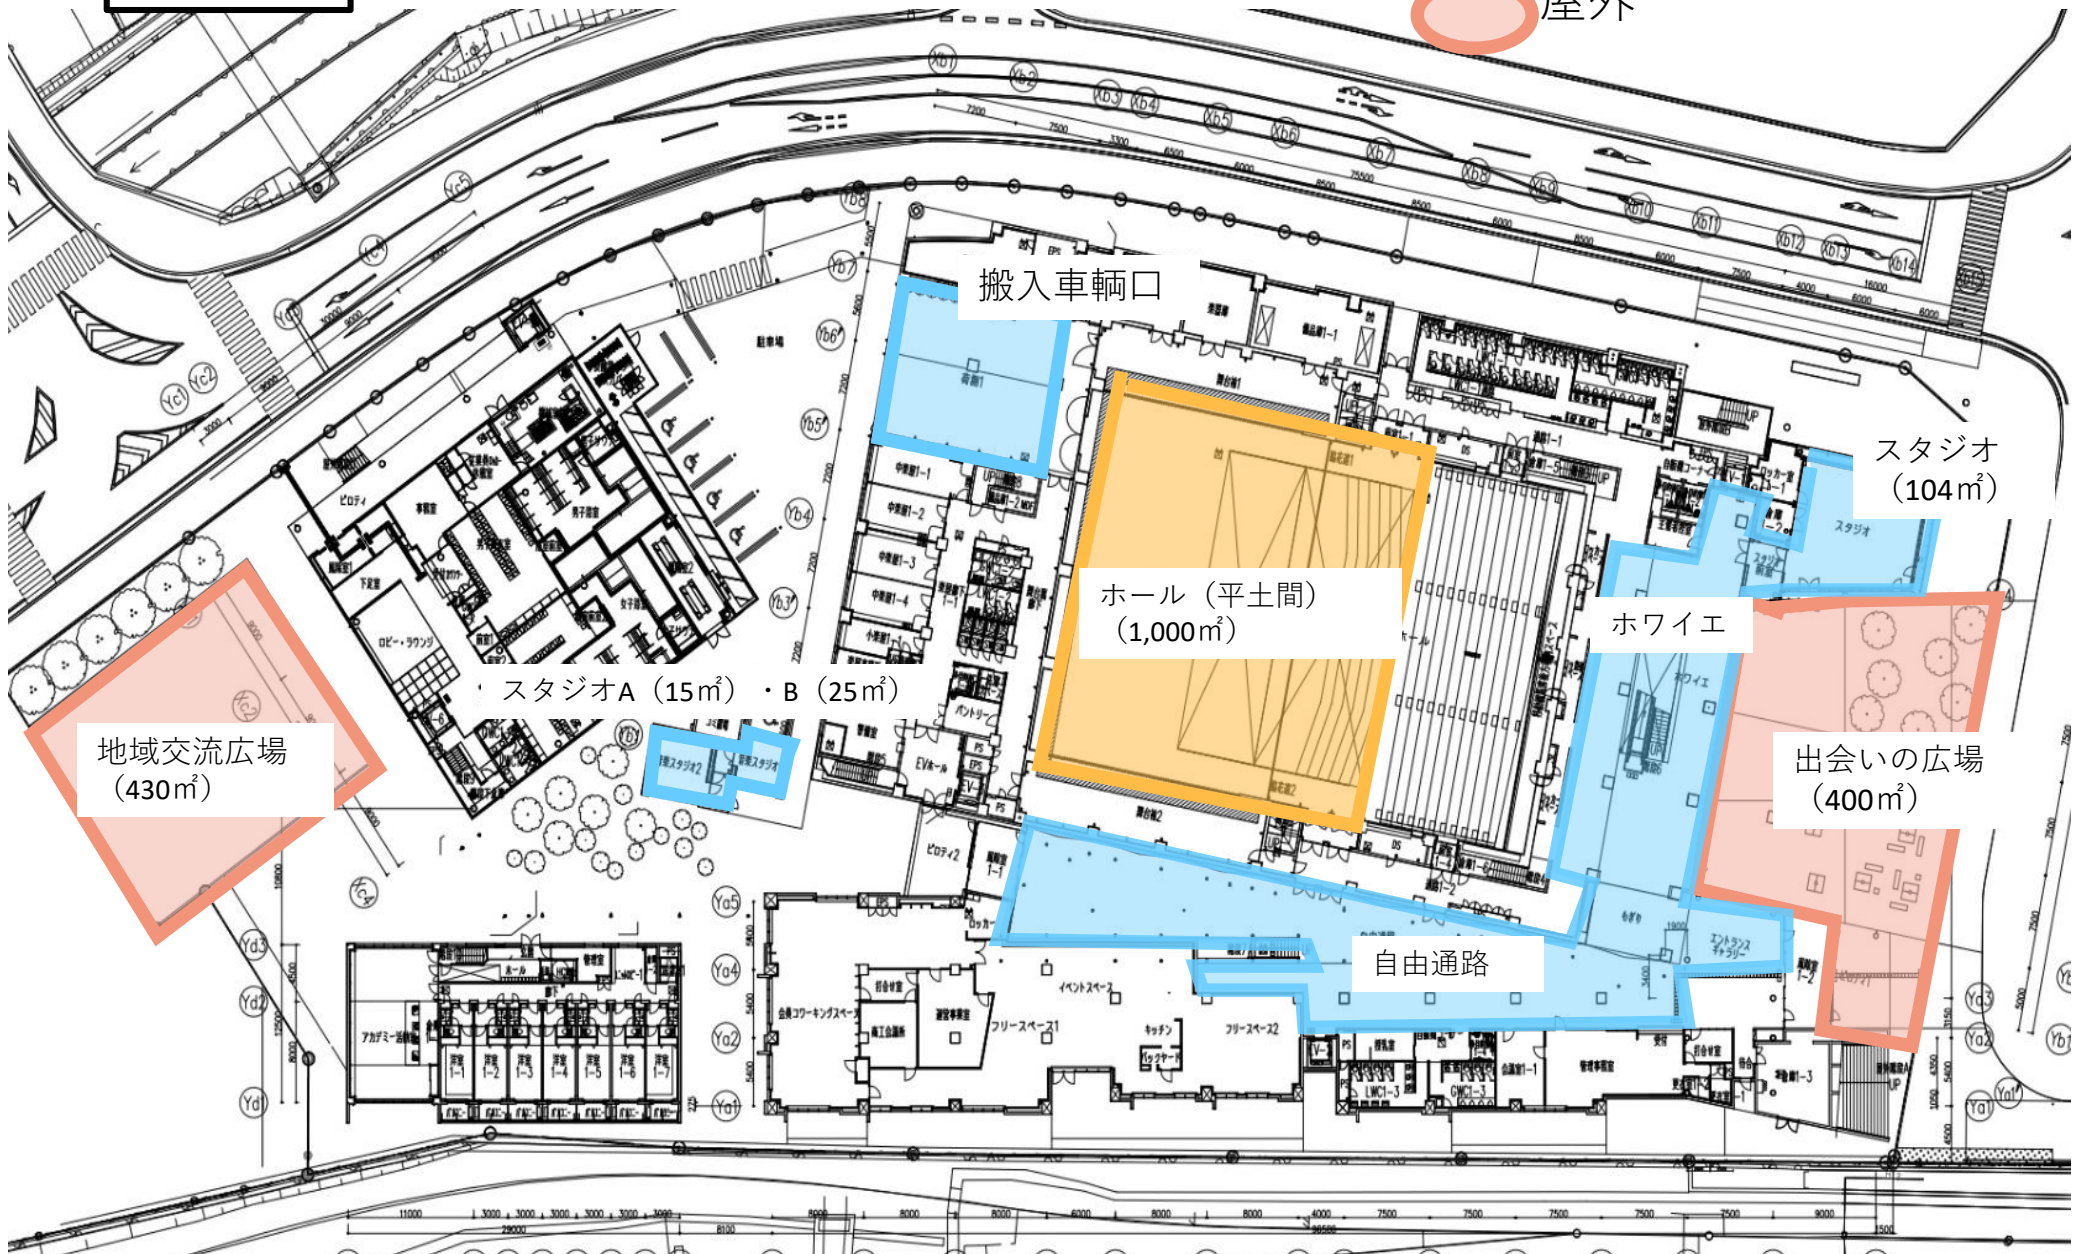

# 1階

- ホール内
- 屋内
- 屋外

搬入車両口

スタジオ  
(104m<sup>2</sup>)

ホール (平土間)  
(1,000m<sup>2</sup>)

ホワイエ

出会うの広場  
(400m<sup>2</sup>)

スタジオA (15m<sup>2</sup>)・B (25m<sup>2</sup>)

地域交流広場  
(430m<sup>2</sup>)

自由通路

# 2階

屋内

屋外

会議室 (計651m<sup>2</sup>)