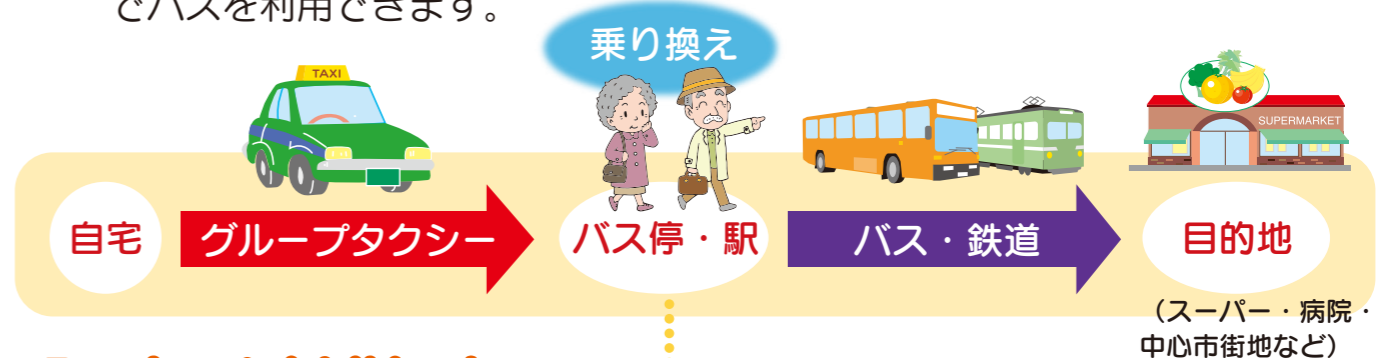

タクシー会社
承知いたしました。

とっても
簡単!!

グループタクシーの上手な使い方

1. 相乗りする

例えば...

300円の利用券をお持ちの方が、ご自宅からスーパーまでの3kmをタクシーでお出かけする場合、タクシー料金は1,320円(普通車)になります。(料金は令和6年2月時点のものです。)

◆1人で利用した場合

1枚しか利用できないため、残り1,020円は現金で支払います。

◆300円の利用券をお持ちの方が3名で相乗りした場合

1人1枚ずつ利用して合計900円分利用できるため、残りは420円。420円を3人で割り勘すると、1人140円の現金支払いとなります。

2. バスや鉄道と組み合わせる

自宅からいちばん近いバス停や駅までタクシーを利用し、そこから目的地付近までバスや鉄道に乗り換えることで、お得に行くことができます。

※ バスを利用される場合、70歳以上の方は、山口市福祉優待バス乗車証をご提示ください。山口市内での乗車または降車の場合、市境を超えても1乗車100円でバスを利用できます。

スマートフォンをお持ちの方

バスのご利用には「バスロケーションシステム」が便利です! バスの到着予想時刻や、その路線の行先などが分かる便利なシステムです。是非、ご利用ください。(無料です)

※ バス・鉄道の発車時刻に間に合うようにグループタクシーを頼みましょう!