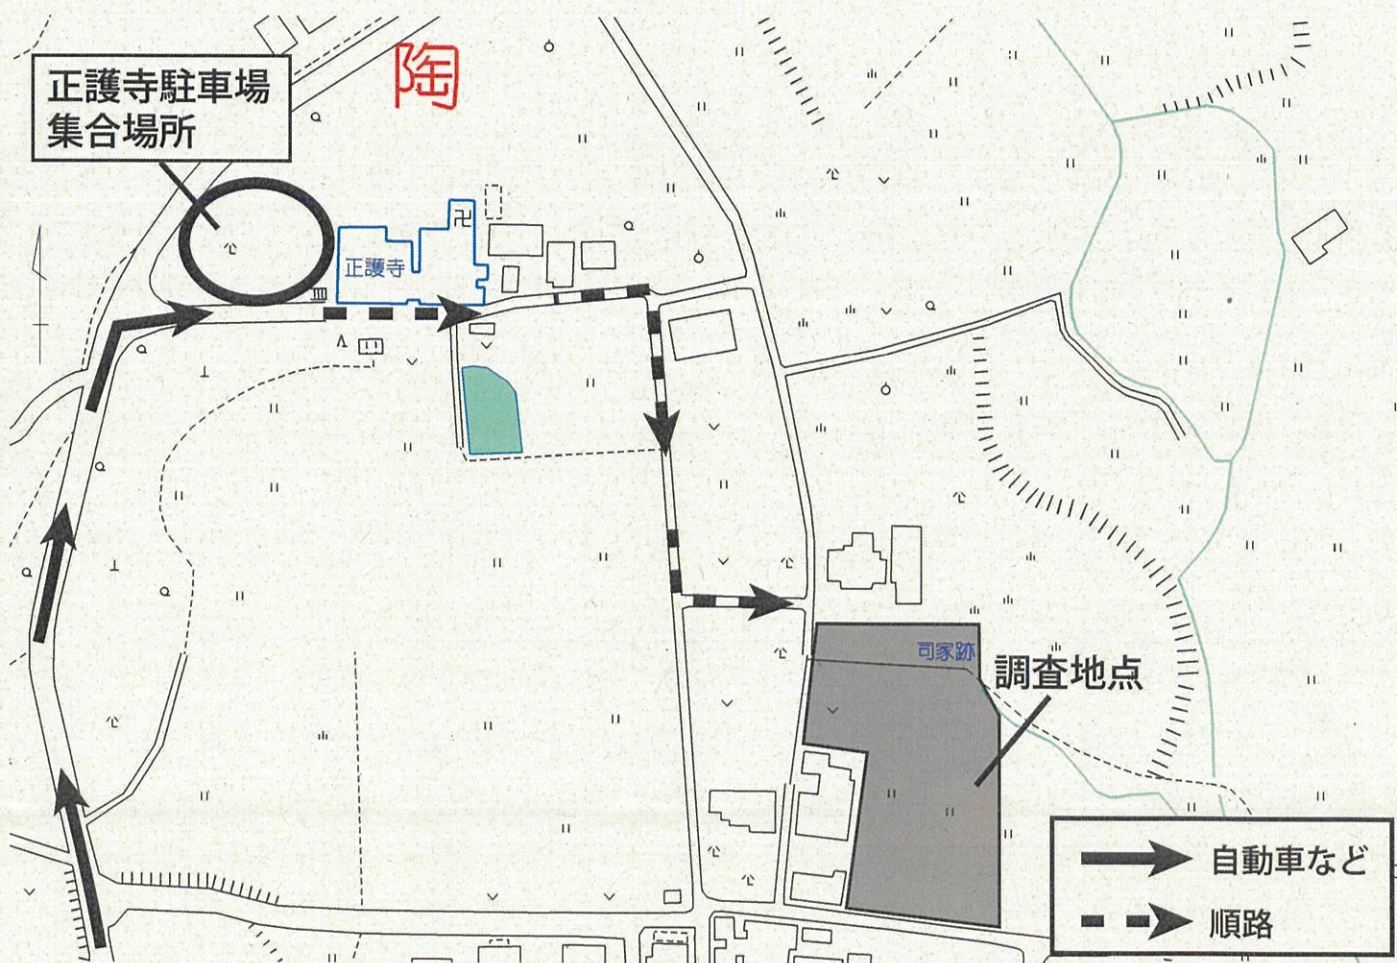

(様式1)

報道資料

令和5年12月11日

1 件 名	ちけ 地家遺跡試掘・確認調査の現地説明会の開催について
2 日 時	令和5年12月16日(土曜日) 午前10時～11時 (少雨決行、荒天中止)
3 場 所	地家遺跡発掘調査現場(山口市陶)(裏面参照)
4 内 容	<p>山口市教育委員会では、令和4年度に策定した「史跡周防^{すおうの}鑄銭司跡保存活用計画」にもとづき、今年度から陶地域に所在する周防鑄銭司関連遺跡の試掘・確認調査を行っています。</p> <p>今年度は、地家遺跡において10月から発掘調査を実施しています。地家遺跡は、平安時代に銭貨生産を行った「周防鑄銭司」の生産管理部門をつかさどったとされる「司^し家」に由来する遺跡と考えられています。</p> <p>調査の結果、平安時代の遺構は確認できませんでしたが、掘立柱建物の一部と考えられる柱穴や、不要なものを捨てたと考えられる穴(土坑)など、室町時代の集落跡を確認しました。</p> <p>当日は、調査状況について調査担当者が説明します。</p> <p>※申込不要、参加費無料</p> <p>※天候により足元が悪くなる場合がありますので、運動靴や長靴などの着用をお勧めします。</p>
5 問い合わせ	山口市教育委員会事務局文化財保護課 増野・丸尾 TEL 083-920-4111

会場位置図