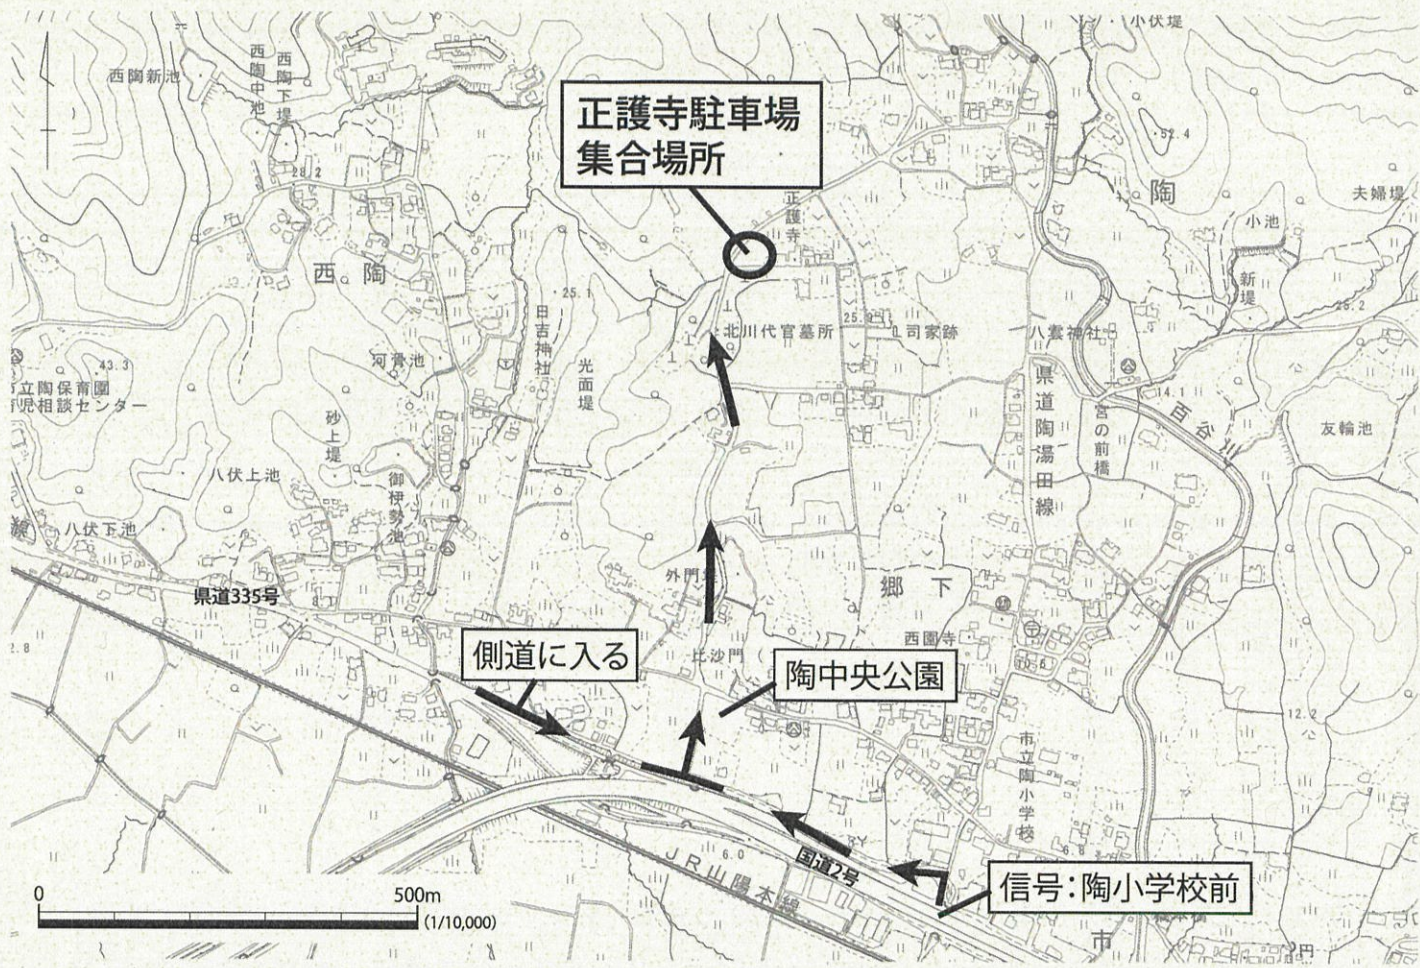

(様式1)

報道資料

令和5年12月11日

1 件 名	ちけ 地家遺跡試掘・確認調査の現地説明会の開催について
2 日 時	令和5年12月16日(土曜日) 午前10時～11時 (少雨決行、荒天中止)
3 場 所	地家遺跡発掘調査現場(山口市陶)(裏面参照)
4 内 容	<p>山口市教育委員会では、令和4年度に策定した「史跡周防^{すおうの}鑄銭司跡保存活用計画」にもとづき、今年度から陶地域に所在する周防鑄銭司関連遺跡の試掘・確認調査を行っています。</p> <p>今年度は、地家遺跡において10月から発掘調査を実施しています。地家遺跡は、平安時代に銭貨生産を行った「周防鑄銭司」の生産管理部門をつかさどったとされる「司^し家」に由来する遺跡と考えられています。</p> <p>調査の結果、平安時代の遺構は確認できませんでしたが、掘立柱建物の一部と考えられる柱穴や、不要なものを捨てたと考えられる穴(土坑)など、室町時代の集落跡を確認しました。</p> <p>当日は、調査状況について調査担当者が説明します。</p> <p>※申込不要、参加費無料</p> <p>※天候により足元が悪くなる場合がありますので、運動靴や長靴などの着用をお勧めします。</p>
5 問い合わせ	山口市教育委員会事務局文化財保護課 増野・丸尾 TEL 083-920-4111

会場位置図