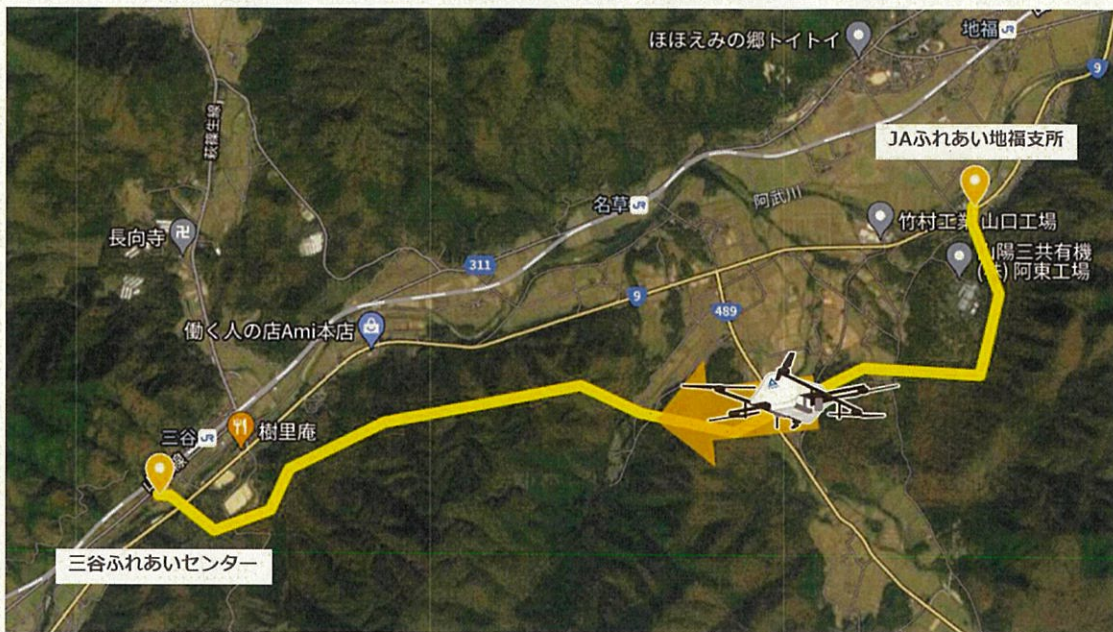

①のルートでは、さくら小学校と生雲小学校の小学校間の交流をはかる意図で、さくら小学校の小学生から生雲小学校の小学生に向け手紙のドローン配送を実施します。飛行距離約7.4kmを約16分かけてお届けします。

②のルートでは、阿東運動広場で開催されるグランドゴルフ大会に向けて、大会の賞品を届けるドローン配送を実施します。飛行距離約5.5kmを約12分かけてお届けします。

③のルートでは、移動販売車への商品補充を想定したドローン配送を実施します。飛行距離約6.2kmを約13分かけてお届けします。

本実証実験は、一般社団法人環境優良車普及機構により、令和4年度二酸化炭素排出抑制対策事業費等補助金交付対象事業(社会変革と物流脱炭素化を同時実現する先進技術導入促進事業)として採択されています。

飛行ルート図①

10:45-10:55 ほほえみの郷トイトイ→JAふれあい生雲支所（片道約7.4km、約16分）
小学生の手紙を配送

飛行ルート図②

11:50-12:10 JAふれあい地福支所→阿東運動広場（片道約5.5km、約12分）
阿東運動広場で開催されるグランドゴルフ大会の賞品を配送

飛行ルート図③

14:00-14:15 JAふれあい地福支所→三谷ふれあいセンター (片道約6.2km、約13分)
 移動販売車への商品補充を想定したドローン配送

今回使用する物流専用ドローン (AirTruck) について

株式会社NEXT DELIVERYの親会社である株式会社エアロネクスト独自の機体構造設計技術4D GRAVITY®を搭載し、飛行部と荷物搭載部が分離した構造の、飛行性能、応答性能、着陸性能に優れた物流用途に特化した最新の物流専用ドローン。