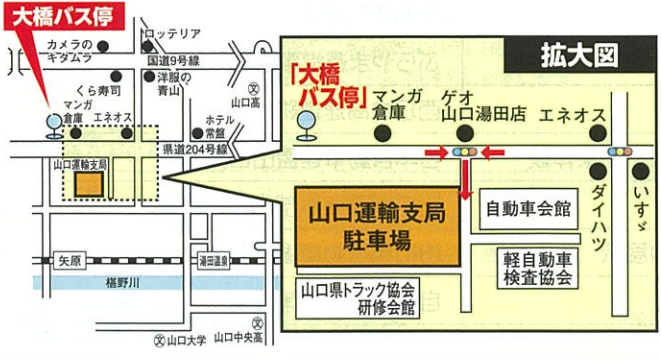

- 山口市内での乗車もしくは降車に限ります。(高速バス・スーパーはぎ号・空港連絡バスを除く)
- 中学生以上(大人運賃)のみご利用いただけます。
- 1枚で1人1回の乗車に限ります。
- 交通系ICカード、バスカード、定期券、回数券、福祉優待バス乗車証、障がい者割引きなど他の運賃割引きとの併用はできません。
- 運賃のお支払いは現金でお願いします。
- 10円未満の端数は四捨五入になります。

山口市公共交通 ふわあいフェスタの臨時駐車場

※帰りの便は会場本部でご案内しています

中国運輸局山口運輸支局駐車場

※駐車場内は一方通行(時計回り)です。
係員の指示に従い駐車してください。
※バス運賃大人片道220円(子ども半額)。
中学生以上の方は、バス半額券を利用すれば片道110円でご乗車できます(半額券利用の際は、このチラシの注意事項をご確認ください)。

約100台分

山口県庁 外来第1・2・3駐車場

※正門以外からは出入りできません。
係員の指示に従い駐車してください。
※バス運賃大人片道200円(子ども半額)。
中学生以上の方は、バス半額券を利用すれば片道100円でご乗車できます(半額券利用の際は、このチラシの注意事項をご確認ください)。

約300台分

情報	大橋発	情報芸術センター前着	行き先	バス会社
大橋バス停 情報芸術センター前	9:22	9:30	県庁前	防長交通
	9:43	9:49	スポーツの森	防長交通
	9:59	10:07	宮野車庫	防長交通
	10:26	10:32	県庁前	防長交通
	10:37	10:43	宮野車庫	防長交通
	10:46	10:52	道の駅仁保の郷	防長交通
	11:11	11:17	県庁前	防長交通

情報	県庁前発	情報芸術センター前着	行き先	バス会社
県庁前バス停 情報芸術センター前	9:28	9:46	湯田温泉通	中国JR
	9:33	9:46	新山口駅	防長交通
	9:39	9:52	リハビリ病院	防長交通
	9:54	10:07	秋穂荘	防長交通
	10:23	10:37	陸上競技場	防長交通
	10:34	10:47	リハビリ病院	防長交通
	10:58	11:05	湯田温泉	防長交通
	11:04	11:17	新山口駅	防長交通