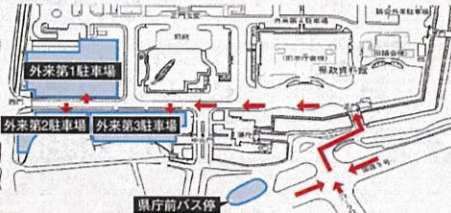

## 山口市公共交通「ふれあいフェスタ」の臨時駐車場

※乗りの際は会場本部でご案内しています

### 中国運輸局山口運輸支局駐車場

※駐車場内は一方通行(時計回り)です。係員の指示に従い駐車してください。

※バス運賃大人片道220円(子ども半額)。  
中学生以上の方は、バス半額券を利用すれば片道110円でご乗車できます(半額券利用の際は、このチラシの注意事項をご確認ください)。

約100台分

情報大橋芸術センター前	大橋発	情報芸術センター前着	行き先	バス会社
	9:22	9:30	県庁前	防長交通
	9:43	9:49	スポーツの森	防長交通
	9:59	10:07	宮野車庫	防長交通
	10:26	10:32	県庁前	防長交通
	10:37	10:43	宮野車庫	防長交通
	10:46	10:52	道の駅仁保の郷	防長交通
	11:11	11:17	県庁前	防長交通

### 山口県庁 外来第1・2・3駐車場

※正門以外からは入りできません。係員の指示に従い駐車してください。

※バス運賃大人片道200円(子ども半額)。  
中学生以上の方は、バス半額券を利用すれば片道100円でご乗車できます(半額券利用の際は、このチラシの注意事項をご確認ください)。

約300台分

情報県庁前	県庁前発	情報芸術センター前着	行き先	バス会社
	9:28	9:46	湯田温泉通	中国JR
	9:33	9:46	新山口駅	防長交通
	9:39	9:52	リハビリ病院	防長交通
	9:54	10:07	秋穂荘	防長交通
	10:23	10:37	陸上競技場	防長交通
	10:34	10:47	リハビリ病院	防長交通
	10:58	11:05	湯田温泉	防長交通
	11:04	11:17	新山口駅	防長交通