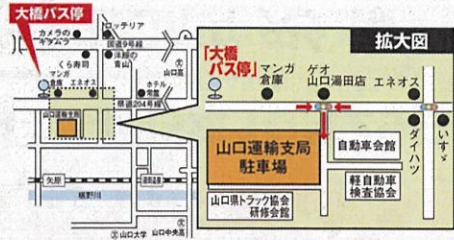

### ご注意

- 山口市内での乗車もしくは降車に限ります。(高速バス・スーパーはぎ号・空港連絡バスを除く)
- 中学生以上(大人運賃)のみご利用いただけます。
- 1枚で1人1回の乗車に限ります。
- 交通系ICカード、バスカード、定期券、回数券、福祉優待バス乗車証、障がい者割引など他の運賃割引との併用はできません。
- 運賃のお支払いは現金でお願いします。
- 10円未満の端数は四捨五入になります。

## 山口市公共交通「ふれあいフェスタ」の臨時駐車場

※乗りの際は会場本部でご案内しています

### 中国運輸局山口運輸支局駐車場

※駐車場内は一方通行(時計回り)です。係員の指示に従い駐車してください。

※バス運賃大人片道220円(子ども半額)。  
中学生以上の方は、バス半額券を利用すれば片道110円でご乗車できます(半額券利用の際は、このチラシの注意事項をご確認ください)。

約100台分

情報大橋芸術センター前	大橋発	情報芸術センター前着	行き先	バス会社
	9:22	9:30	県庁前	防長交通
	9:43	9:49	スポーツの森	防長交通
	9:59	10:07	宮野車庫	防長交通
	10:26	10:32	県庁前	防長交通
	10:37	10:43	宮野車庫	防長交通
	10:46	10:52	道の駅仁保の郷	防長交通
	11:11	11:17	県庁前	防長交通

### 山口県庁 外来第1・2・3駐車場

※正門以外からは入りできません。係員の指示に従い駐車してください。

※バス運賃大人片道200円(子ども半額)。  
中学生以上の方は、バス半額券を利用すれば片道100円でご乗車できます(半額券利用の際は、このチラシの注意事項をご確認ください)。

約300台分

情報県庁前	県庁前発	情報芸術センター前着	行き先	バス会社
	9:28	9:46	湯田温泉通	中国JR
	9:33	9:46	新山口駅	防長交通
	9:39	9:52	リハビリ病院	防長交通
	9:54	10:07	秋穂荘	防長交通
	10:23	10:37	陸上競技場	防長交通
	10:34	10:47	リハビリ病院	防長交通
	10:58	11:05	湯田温泉	防長交通
	11:04	11:17	新山口駅	防長交通