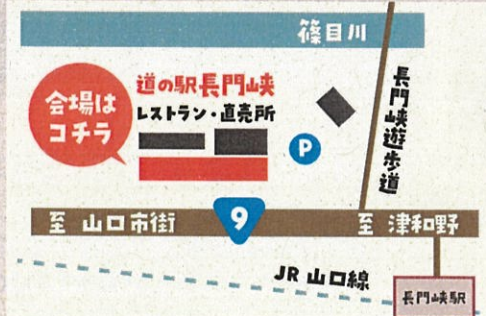

ぶちエコアプリとは…？
山口県が配信している、日々の暮らしの中でご自身のCO2排出量を「知って」、省エネ・エコな暮らしについて「学んで」、暮らしの中で「実践する」ことでポイントが貯まるアプリです。

ぶちエコアプリの
インストールは
こちらから▶

開催期間
～2023/12/16(土)

設置場所
新山口駅 / 湯田温泉駅 / 山口駅 / 宮野駅 / 地福駅

イベント限定

「長門峡駅」キーホルダー
プレゼント！

おまて

イベント当日、JR山口線を利用してご来場頂いた方を対象に、オリジナル「長門峡駅キーホルダー」を数量限定でプレゼント！長門峡駅で配布される「キーホルダー交換券」を本部ブースに掲示すると交換できます。

※キーホルダー交換券配布時間：裏面記載の電車到着後10分間

「あとう和牛」の
試食会開催！

阿東地区特産品の「あとう和牛」の焼肉の試食会を開催！

その他にも、楽しい企画盛りだくさん！

- あぐまるやまぐち公式LINE「ともだち」新規登録キャンペーン
- あぐまるクイズラリー ●生改連によるカレーの無料試食 etc…

イベント詳細情報は
あぐまるのLINEを
チェック！

あくまるクイズラリー

イベント当日、3か所に山口市の農林水産物に関するクイズパネルを設置！二次元コードを読み込んでクイズに答えると抽選で

※画像はイメージです

山口市の農林水産物が
当たる!

100食限定！生改連による
**「食べてみんさいカレー」
無料試食!**

なくなり次第終了!

時間 **11:00-**

限定 **100食**

市内産農産物を使った、山口市生活改善実行グループ連絡協議会が作る絶品「食べてみんさいカレー」の無料試食会開催!

**「あとう和牛」の
試食会開催!**

「あとう和牛」の焼肉の無料試食会開催! 阿東地区の特産品の「あとう和牛」を味わおう!

なくなり次第終了!

時間 **12:00-、13:00-** / 各50名さま限定!

JR山口線を利用して

**やまぐちの農林水産物を
ゲットしよう!**