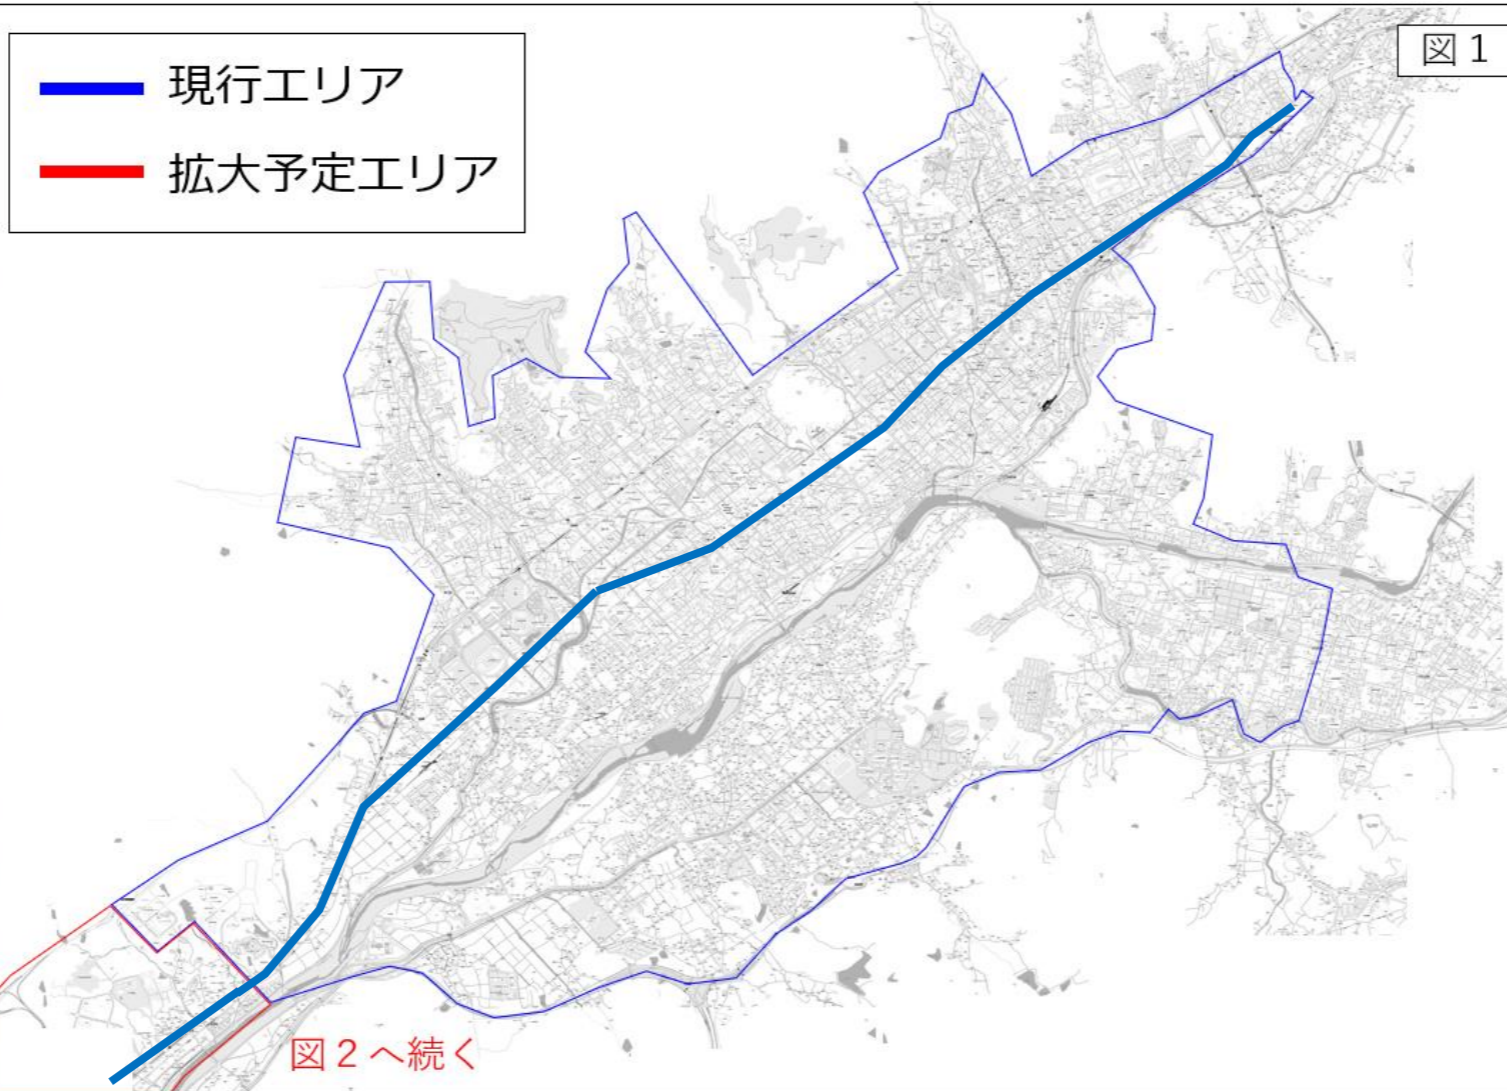

※時刻表は、山口宇部空港発着の飛行機のダイヤの変更に合わせて変更します。

スマート空港タクシー運送区間図(新・旧比較)

【湯田温泉区域(図示)】

主軸経路

図2へ続く

【対象地域】

葵	大内問田	黄金町	中央	前町	水の上町の一部
旭通り	大内姫山台	米屋町	道場門前	松美町	八幡馬場の一部
石観音町	大手町	幸町	道祖町	緑町	吉敷上東の一部
維新公園	大殿大路	三和町	堂の前町	宮島町	吉田の一部
泉町	萩町	下市町	富田原町	元町	天花の一部
糸米	春日町	下堅小路	中市町	矢原	惣太夫町の一部
今井町	上堅小路	諸願小路	中河原	矢原町	黒川の一部
後河原	亀山町	白石	中河原町	湯田温泉	赤妻町の一部
駅通り	神田町	新馬場	中園町	吉敷下東	朝田の一部
円政寺	木町	周布町	野田	吉敷中東	上宇野令の一部
円政寺町	楠木町	銭湯小路	東山	若宮町	三の宮の一部
大市町	久保小路	泉都町	平井	鱈石町	宮野下の一部
大内小京都	熊野町	宝町	穂積町	金古曾町	桜皇の一部
大内千防	香山町	滝町	本町	古熊	大内氷上の一部
惣太夫町	大内御堀	朝田の一部	大内矢田北の一部	大内矢田南の一部	
黒川の一部	小郡上郷の一部	小郡かぜの丘	小郡ひかりが丘	小郡みらい町	小郡新町
小郡山手町	小郡山手町	小郡山手町	小郡山手町	小郡山手町	小郡山手町
小郡高砂町	小郡黄金町	小郡大江町	小郡緑町	小郡御幸町	小郡花園町
小郡維新町	小郡給領町	小郡栄町	小郡船倉町	小郡平成町	
小郡三軒町の一部	小郡前田町	小郡若草町	小郡平砂町の一部		

【湯田温泉区域~山口宇部空港】