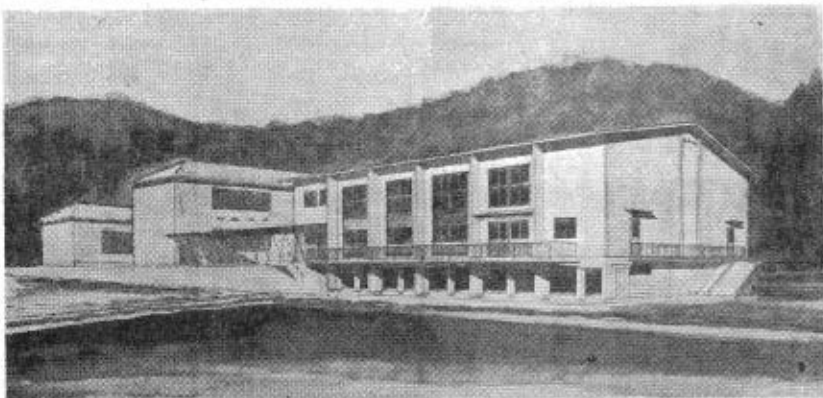

## 中学校の施設整う

### 屋内体操場の建築

秋穂中学校は、一貫して生徒の健康増進を図るため、入式式室を備え、体育館の増設に努めてきた。このたびは、建築費二百三十万円、工期約六十日、日産約五万円を要する屋内体操場の建築に着手した。

屋内体操場の完成図

衛生を充分確保いたしまして、皆さま方の健康と安全を第一とする。この秋穂町に於ける教育の発展に、お力をお貸し下さいませ。また、お力をお貸し下さいませ。また、お力をお貸し下さいませ。