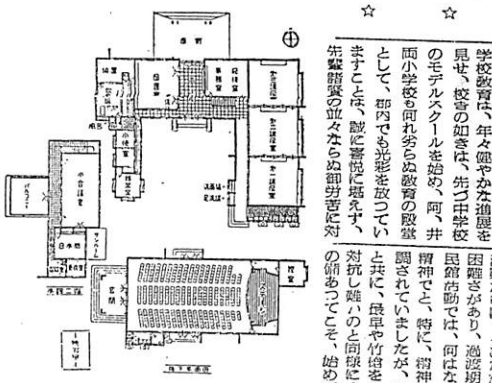

阿知須町役場発行
山口県古賀郡
阿知須町
発行人 中尾 岩雄
編集人 土本 源一
印刷所
宇部新聞印刷所
宇部市東区五反田番
電話1725番

公民館の建設具体化す

本廳舎

願望の待望

公民館建設に協力を

阿知須町長 中尾 岩雄

写真 ③三須町公民館全景
④同公民館の平面図

私達の、社会生活文化の向上が、公民館活動の中心として、實現現代化を成すことである。公民館建設は、その中心として、實現現代化を成すことである。公民館建設は、その中心として、實現現代化を成すことである。