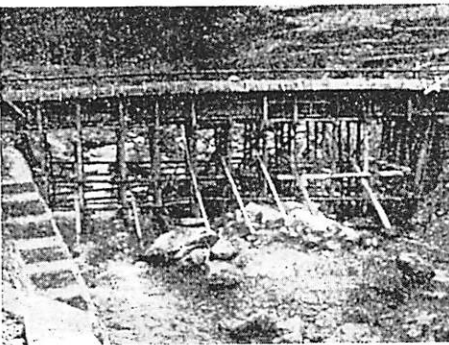

間方橋、木地屋橋もほぼできる

この組立りとに... 橋脚の完成など... 橋脚の完成など...

(写真上 間方橋と護岸工事の状況)

(写真下 3月1日現在の木地屋橋の工事)

木地屋橋

大字三谷字木地屋... 橋脚の完成など... 橋脚の完成など...

種いもの消毒

除紙後の管理... 消毒の時期... 消毒の時期...

果樹 接木

なし、びわ、ぶどうは三月... 接木の時期...

水稲早期栽培の育苗

最初のころの苗... 育苗の注意...

種子は塩水選でも

消毒と芽出しも

「もち」は比重一・〇八で、水一... 消毒の注意...

三月農作業メモ

水稲 苗代用地... 温床紙で... 被覆中の管理...

上の写真は大字路筋高瀬橋工事、工事模様で、延長54mのコンクリート橋、5月30日完工予定です。

役場内各課案内

課長 一名... 副課長 一名... 係長 一名... 職員 八名...

古い滞納を整理しましょう

三月は、昭和三十三年(会計年度)の最後の月です... 滞納の整理...

赤ちゃんの健康診断をお受け下さい

毎年春、秋の二回行っている乳児の健康診断... 赤ちゃんの健康診断...