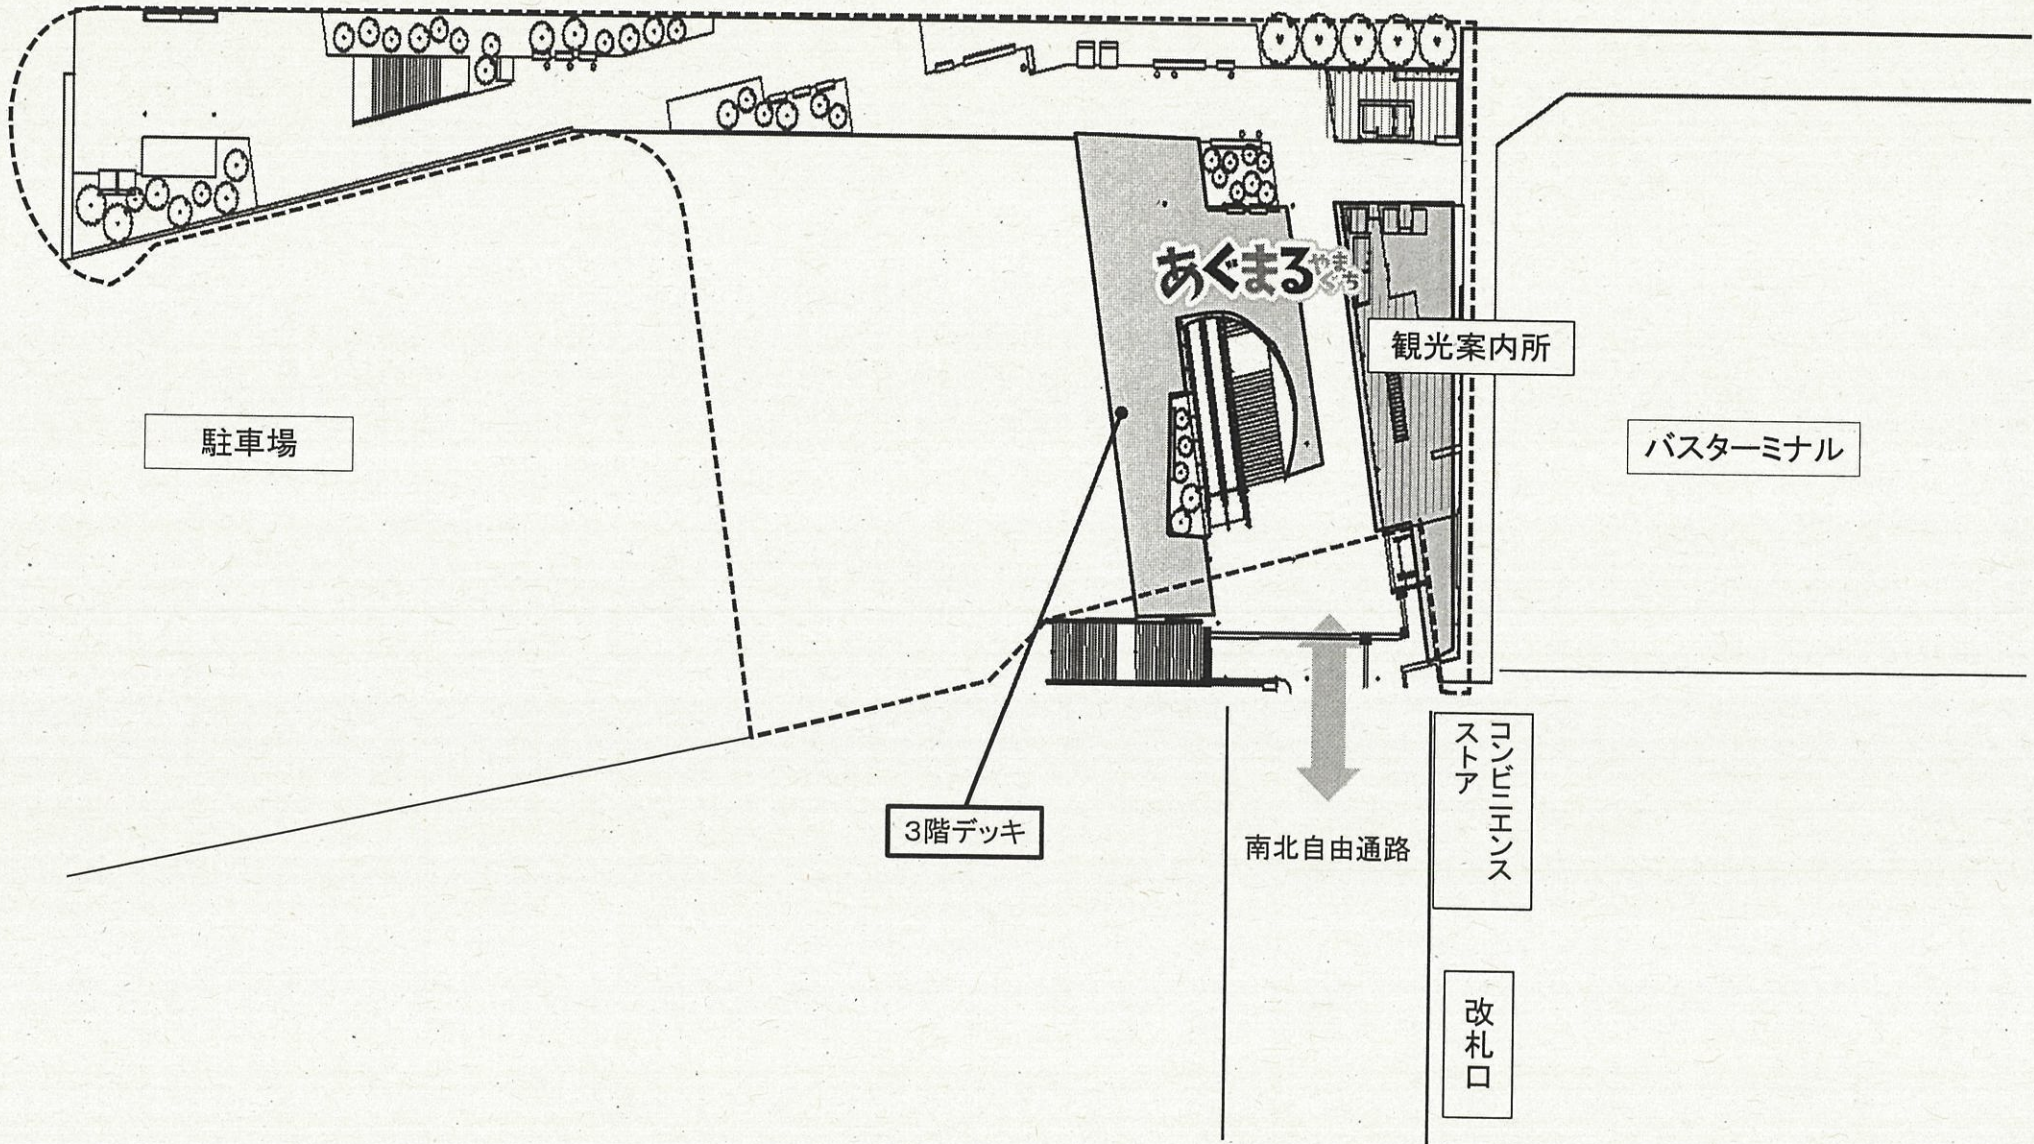

(様式1)

山口市

報道資料

令和5年5月16日

| | |
|---------|--|
| 1 件名 | 「あぐまるやまぐち」の開催について |
| 2 日時 | 令和5年5月20日(土) 11:00~15:00 |
| 3 場所 | 新山口駅北口駅前広場 |
| 4 内容 | <p>山口市では、市内及びその周辺の農林水産物や加工品等の販売促進を図ることを目的とする定期的なイベント「あぐまるやまぐち」を開催します。</p> <p>このイベントを通じて、本市の農林水産物の認知度向上と消費拡大を図ること、生産者をはじめ農林水産物を取り扱う事業者の販路拡大並びに収益向上を目指します。</p> <p>イベント当日は、旬の野菜やその加工品などを生産者から直接購入することができます。</p> |
| 5 開催者 | 主催：山口市 |
| 6 その他 | |
| 7 問い合わせ | 農林水産部 農業振興課 農業企画担当 TEL 083-934-2714 |

新山口駅北口交通広場 3階

駐車場

あぐまる

観光案内所

バスターミナル

3階デッキ

南北自由通路

コンビニエンス
ストア

改札口