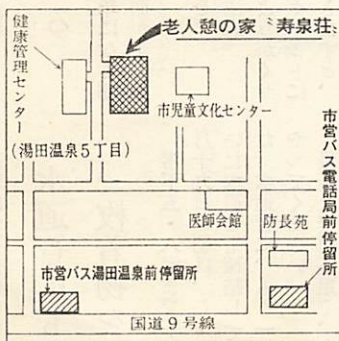

人形づくりを楽しむお年より 福祉センターで

ことしのお正月には、例年になくたこ上げがたくさん見られました。各地区でも子ども会を中心にしたこ上げ大会や、どんどん焼きなどが行なわれました。

また、小鯖小学校では新学期の始まった一月九日の日に竹馬大会を開きました。冬休みに、親子で協力して作った竹馬に乗って楽しいひとときを持ちました(写真右)。

福祉センターでは、お年寄りの人形づくりが始まりました(写真上)。人形づくりはみんな初めてとのことですが、「趣味と実益」を兼ねた月二回の講習会に、みんなはりきっています。こうした「手づくり」のものの中や、忘れられようとしている年中行事の中に、素朴なよるこびがあるものです。

手づくりを楽しむ

親子で合作の「愛馬」に乗って、イチ、ニ、イチ、ニ

——小鯖小学校で

「寿泉荘」の場所

- ・湯田温泉5丁目
(市児童文化センター横)
市営バス湯田温泉前、電話局前停留所下車、いずれでも徒歩約8分。
- ・電話④4115

✓ **老人憩の家**
「寿泉荘」が開館

一月十五日号市報の表紙でお知らせしましたが、山口市老人憩の家「寿泉荘」が、去る二十四日から開館、お年よりに喜ばれています。

利用の方法等については、十五日号をごらんください。
なお、無料利用券の利用(六十五歳以上のかたで、三月末まで一人一回限り)のときは、五人以上の団体利用でなくとも、一人でも利用できます。