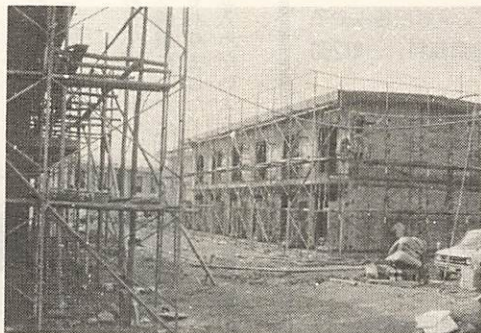

市営住宅間もなく完成

12月中旬には入居できます

宮野北恋路地区に建設中の市営住宅十二戸(簡易耐火二階建一種六戸、同二種六戸)が間もなく完成し、十二月中旬には入居できます。

一、二種とも六疊、四・五疊、台所、押入れ、ベランダ、居間兼食堂(六疊)浴室、便所で一種が五・七六平方、二種四八・三八平方。家賃一種一万二千円、二種九千円。

ことしは一種七十四名、二種五十一名、合計百二十五名の入居申込みがあつて、約十倍の競争率となりました。

また、同和事業として、建設中の陶丸尾北住宅六戸(簡易耐火二階建、建坪四八・三

宮野北恋路地区に建設中の市営住宅

三和町第二アパート十六戸(中層耐火四階建、建坪五十三・八一平方)は、五十年二月末完成の予定です。

働きがいと

いきがいを

中小企業退職金共済制度 中小企業のみならず、中小企業退職金共済制度に加入しよう。

制度のあらまし この退職金制度は中小企業退職金共済法にもとづき設けられたもので国の援助によって、有利な退職金が支給されるようになっていきます。退職金の支給のため、事業主が中小企業退職金共済事業団と退職金共済契約を結んで毎月掛金を近くの金融機関に納入し、従業員が退職したときに、事業団から本人に退職金が支給されるしく

みです。 掛金と助成 掛金は月四百日から四千円まで十六種類あります。

市では中小企業従業員の福祉の増進と雇用の促進をはかるため、加入後一年間は法に定める掛金(月掛金限度額六百元)の半分を助成して

融資 加入企業は従業員の福利厚生施設をつくるための資金の融資を受けられます。くわしいことは市役所商工課へお問い合わせください。

磯多忌

山口市が産んだ異色の小説家 嘉村磯多が没して今年は四十二回忌。仁保公民館が主催で磯多忌を行います。行事は十一月三十日午後一時半から、仁保上郷の生家で座談会、その後墓参、ゆかりの地の見学をします。多くの方の参加を希望します。

市立幼稚園 園児を募集

市立幼稚園に入園されるお子さんを次のように募集します。

■入園願書の提出先 各幼稚園

■願書の受け付け期間 十二月一日から十日まで。

■市立幼稚園と定員

(二年保育の定員)

- ・仁保(四〇)・宮野(八〇)
- ・吉敷(八〇)・平川(一一〇)
- ・小鶴(八〇)・名田島(四〇)・鑄銭司(四〇)・

二島(四〇)同長浜分園(四〇)一年保育を含む。

なお、一年保育と同数ですが、一年保育児については、定員に余裕のある数だけ募集します。各園とご相談ください。

入園願書は市役所出張所、各幼稚園にあります。くわしいことは出張所、幼稚園におたずねください。

兼行市長に勲三等

49年秋の叙勲

四十九年秋の叙勲受章者に、山口市からは兼行市長が勲三等瑞宝章を受章したほか、次のかたが受章されました。敬称略。

- ・勲三等瑞宝章 兼行恵雄(79)
- 山口市長・地方自治功労者
- ・勲五等瑞宝章 光井亘人(78)
- 元山口県議会議員、朝田、地方自治功労者
- ・勲六等単光旭日章 田村徳蔵
- (67・市消防団副団長、三の宮、消防功労者)

ニジマス

春まで釣らないで

一の坂川、仁保坂本川、荒谷川に、このほどニジマスが放流されましたが、現在生育中ですから、来年三月末までは釣らないでください。

よいよい 五一四一四一をどうぞ

十一月一日から、生鮮食料品のテレホンサービスを開始しました。このテレホンサービスを、少しも有意義に、また、楽しいものにするために、別稿のように「わが家の味」など、市民のみなさんからの投稿を盛り込んでゆくことにしています。