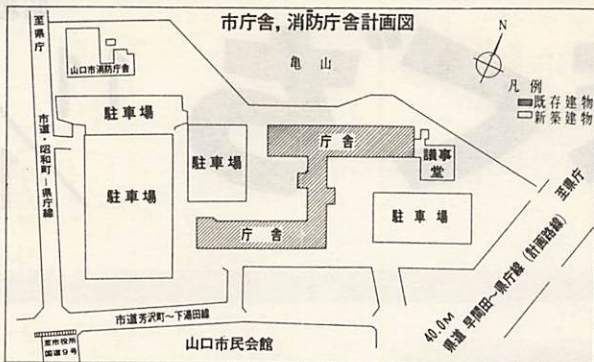

つぼみは中央のもの(心蕾)がいちばん早く、また大きく咲くのでこれを残します。この心蕾のほかに二〜三個の側蕾を残しておいて十月下旬に心蕾だけにします。

楽しい日課、菊の手入れ。
老人ホーム福寿園で。

十一月二十六日から十二月二日まで、全国いっせいに秋の火災予防運動が行われます。

これから暖房など火を使用することが多くなり、空気も乾燥する日が続きますから、ちょっとした火でも出火する危険があります。

戦後最高の発生件数

11月26日〜12月2日・秋の火災予防運動

上は、市庁舎、消防庁舎配置の略図。

右は、市役所が移転する山大教育学部跡。中央校舎（3階建）が市庁舎になります。校舎上方右端に議事堂、西側市道昭和町一県庁線沿いに消防庁舎が建設されます。

市庁舎・山大教育学部跡へ

年内着工・来年度中に移転

議事堂を新築 消防庁舎と

市が払い下げを受けた山大教育学部跡地は総面積二万三千九百十八・八二平方メートル。現在ここに旧教育学部の校舎（鉄筋三階建）が建っています。新しい市庁舎には、この校舎を改築して当てます。このほか移転事業の主なものは、図のように庁舎西側の市道昭和町県庁線沿いに消防庁舎を、また、庁舎東側に議事堂を建設します。