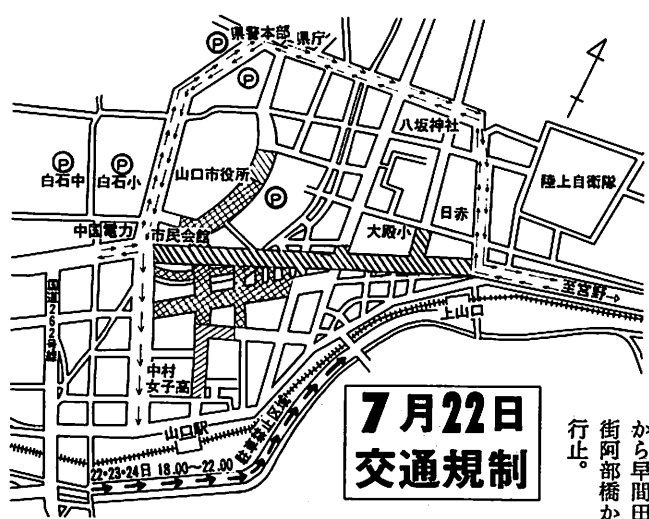

郷土のよさを見直し、住みよい地域社会づくりをしよう—を目的に、七月二十二日から三日間「山口県郷土まつり」が山口市で行われます。家族そろって、お隣りもさそいあわせて、楽しい祭りにぜひどうぞ。祭りの内容は次のとおりです。

七月二十二日(土)

■市民パレード

二十二日の午後三時から、国道九号線大蔵小入口から早間田交差点まで市民パレード。

まず先導車につづいて、市内各高校女子の新体操演技、ブラスバンド、国旗などで市民パレードの先導を務めます。

チビッコパレード、パトロン、鼓笛、交通安全、消防パレード

そして各種の少年団、つづいて市内の子ども会四十五団体のみこしで祭りの気分を盛りあげます。

第二団はふれあいパレードです。鼓隊などにつづいて、市内の企業や団体による山車、花車はなやかに行進します。

バス路線変更・臨時バス・車の通行止

山口県ふるさとまつりが行われる七月二十二日から二十四日の三日間は、市営バスの路線変更と臨時バス、交通規制が行われます。

■市営バス路線変更

▲七月二十二日▽午後二時から六時まで(雨天の時は二十三日)▽日赤より湯田、小郡方面の各便は東山、道場門前経由に変更(長山経由)宮野、仁保方面は野田、日赤経由に変更

▲七月二十二日・二十三日▽午後六時から十時まで▽県庁前(長山経由)宮野、仁保、吉敷、平川方面は白石経由に変更▽県庁前(長山経由)山

▲七月二十二日・二十三日の三日間、臨時バスが出ます。なお雨天の時は中止されます。▲吉敷線▽中尾終点発一九・〇〇、センタービル発二一・三〇

郷土の見直しとふれあい求め ふるさとまつり

7月22日~24日

第三団は、ふるさとパレードです。ブラスバンドのあと長持唄や太鼓につづいて、県庁、市

園ふるさとステージ
二十二日の午後六時から九時まで、市役所前のステージで。下関平家踊。岩国南条踊。君が代踊。上三原の田植ばやし。陶の腰輪踊りなど県下の代表的な郷土芸能が披露されます。園さわやかステージ
二十二日の午後六時から、市

ラスバンド、白バイパレードなどが行われます。
七月二十三日(日)
園ふるさとステージ
二十三日の午後六時三十分から九時まで、県警音楽隊による演奏会。踊って、踊ってふるさとまつりが行われます。

役所前は、花神行列、山車で祭りを盛りあげます。そのあと市連合商店会百五十人による時代行列、平安から安土桃山時代の風俗衣装の豪華な行列です。

この三つのパレードの参加者は総勢三千五百人、祭りの幕あけにふさわしい華やかなものとなるでしょう。

園さわやかステージ
二十三日の午後六時三十分から三時間、郷土のアマチュアバンドによる演奏、また「寺内タケシとブルージーンズ」もきて、エレキだビッケサウンドと若人に呼びかけます。
七月二十四日(月)
園ちようちん踊り

7月22日 交通規制

① ふるさとまつり臨時駐車場

●国道9号線のう回路 7月22日14.00~18.00	通行禁止区域
●一方通行区域 7月22日14.00~18.00 (定期バスは除く)	① 7月22日 14.00~18.00
●7月22日、23日、24日 18.00~22.00	② 7月22日 18.00~22.00
	③ 7月22日 14.00~22.00

二十四日の午後七時三十分から、約三千人の踊り子が商店街一円を踊り、山口県ふるさとまつりのフィナーレにふさわしいページェントをくりひろげます

園すもうと野球大会
二十三、二十四日には、今市公園で小、中学生のすもう大会。二十四、二十五日には維新百年記念競技運動広場で、少年野球大会が行われます。

園公開生中継も
二十二日午後六時から、TYSのサタデー6の公開生中継が市役所駐車場でありま。

●市民パレードは雨天の場合は二十三日に延期します。