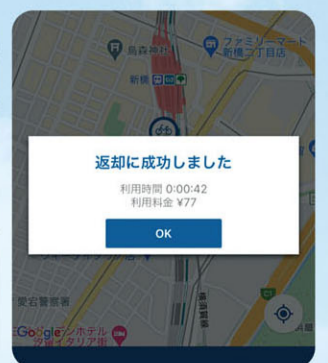

初めてご利用の方

専用アプリをダウンロードし
会員登録を行ってください。

※ アプリはecobikeとなります。

STEP 02

借りる

ポートで、アプリからカメラを
立ち上げ自転車についているQRコードを
読み込むと、解錠します。

地図でかんたん検索
ウェブサイトやアプリの地図
上でポートを探ることができます。

アプリで貸出状況の確認
ピンをタップするとポート
の貸し出し状況が確認でき
ます。

STEP 03

返却する

ポートで自転車の鍵を
閉めてください。
その後、アプリ上で【返す】をタップし
「返却に成功しました」と表示されれば
返却完了です。

裏面のどのポートでも返却が可能です。
※ 自転車の鍵を閉めただけでは返却になりませんので、ご注意ください。

※ 画像はイメージです。

- 1 山口県立大学グラウンド側交差点
駐輪可能台数 6台
- 2 寺内公園(宮野駅)
駐輪可能台数 6台
- 3 香山公園前観光案内所 駐輪場(瑠璃光寺 五重塔、香山公園)
駐輪可能台数 6台
- 4 史跡大内氏遺跡 駐車場(築山跡史跡公園)
駐輪可能台数 4台
- 5 山口ふるさと伝承総合センター(十朋亭維新館、龍福寺、八坂神社)
駐輪可能台数 6台
- 6 山口県庁前 バス停(旧山口藩庁門、山口大神宮)
駐輪可能台数 14台
- 7 山口県立図書館 駐輪場(県立美術館、県立博物館、一の坂川)
駐輪可能台数 6台
- 8 山口市役所 駐輪場(サビエル記念聖堂、県立美術館、市民会館)
駐輪可能台数 12台
- 9 山口市民館前交差点
駐輪可能台数 6台
- 10 一の坂川交通交流広場(赤れんが、中心商店街)
駐輪可能台数 12台
- 11 新町商店街(千歳橋)(中心商店街) **NEW**
駐輪可能台数 4台
- 12 山口井筒屋(中心商店街)
駐輪可能台数 6台
- 13 コープやまぐちことどうもん店 駐輪場(中心商店街、山口中央郵便局)
駐輪可能台数 12台
- 14 山口駅 駐輪場(山口病院、山口銀行山口支店)
駐輪可能台数 12台

山口市観光情報サイト
『西の京やまぐち』

※市内観光や散策にご活用ください

- 15 山口駅西交差点 駐輪場 **NEW**
駐輪可能台数 12台
- 16 山口市教育委員会 駐輪場(YCAM、NHK)
駐輪可能台数 12台
- 17 山口県労働者福祉文化中央会館(YCAM、中央公園)
駐輪可能台数 6台
- 18 ニューメディアプラザ山口 駐輪場 **NEW**
駐輪可能台数 6台
- 19 ファミリーマート山口泉都町店(湯田温泉街、中原中也記念館、NTT西日本)
駐輪可能台数 16台
- 20 防長苑(湯田温泉街、中原中也記念館、NTT西日本)
駐輪可能台数 6台
- 21 サンフレッシュ 山口 駐輪場(湯田温泉街)
駐輪可能台数 6台
- 22 ホテルニュータナカ(湯田温泉街、狐の足あと)
駐輪可能台数 8台
- 23 井上公園(湯田温泉街) **NEW**
駐輪可能台数 6台
- 24 湯田温泉駅 駐輪場
駐輪可能台数 12台
- 25 アルク平川店
駐輪可能台数 6台
- 26 山口大学
駐輪可能台数 6台
- 27 維新公園レノ丸ステーション(陸上競技場、維新公園テニスコート)
駐輪可能台数 12台
- 28 小郡総合支所 駐輪場(小郡図書館、地域交流センター)
駐輪可能台数 6台
- 29 アルク小郡店
駐輪可能台数 6台
- 30 KDDI維新ホール 駐輪場(新山口駅北口)
駐輪可能台数 6台
- 31 風の並木通り(新山口駅南口、山口グランドホテル、YIC)
駐輪可能台数 6台
- 32 平成公園 駐輪場内(商業施設、イオンタウン小郡等)
駐輪可能台数 6台