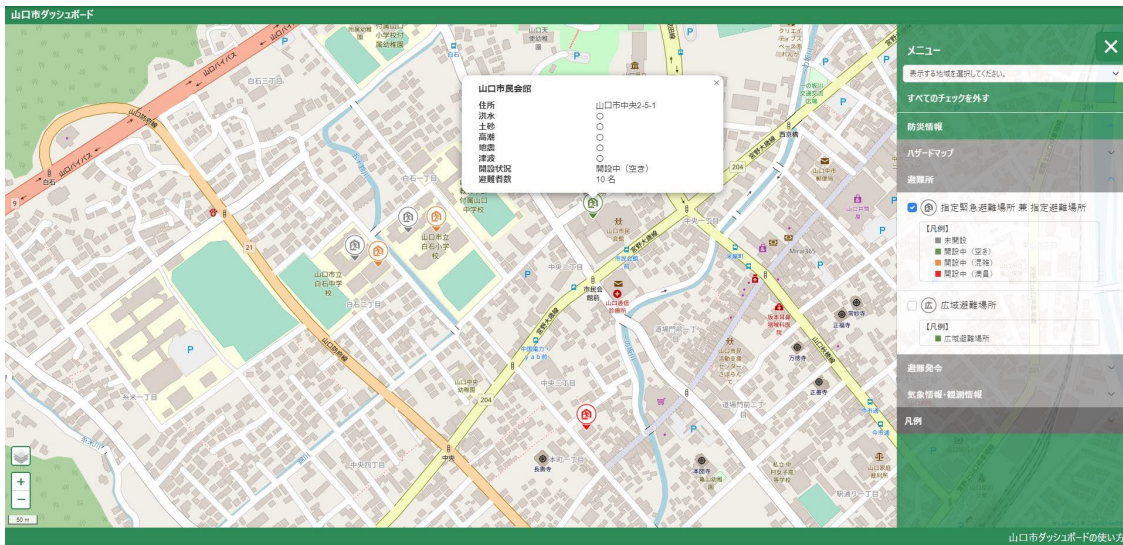

(様式6)

件名:	オープンデータを活用した地図ダッシュボードの運用開始について
担当課:	総合政策部 スマートシティ推進室 (電話:083-934-2728 内線:2137)

「山口市ダッシュボード」の画面イメージ

○避難所開設情報

避難所の位置が地図上に表示されており、ピンを選択すると、詳細情報が表示されます。避難所の開設の有無や混雑具合によって、色分けされており、一目で状況が分かるようになっています。

○ハザードマップ(浸水想定区域(河川))

ハザードマップが地図上に表示されており、色がついている浸水想定区域を選択すると、詳細情報が表示されます。

○気象特別警報・警報・注意報

特別警報、警報、注意報や避難情報等が発令された際に、テキストデータが表示されます。