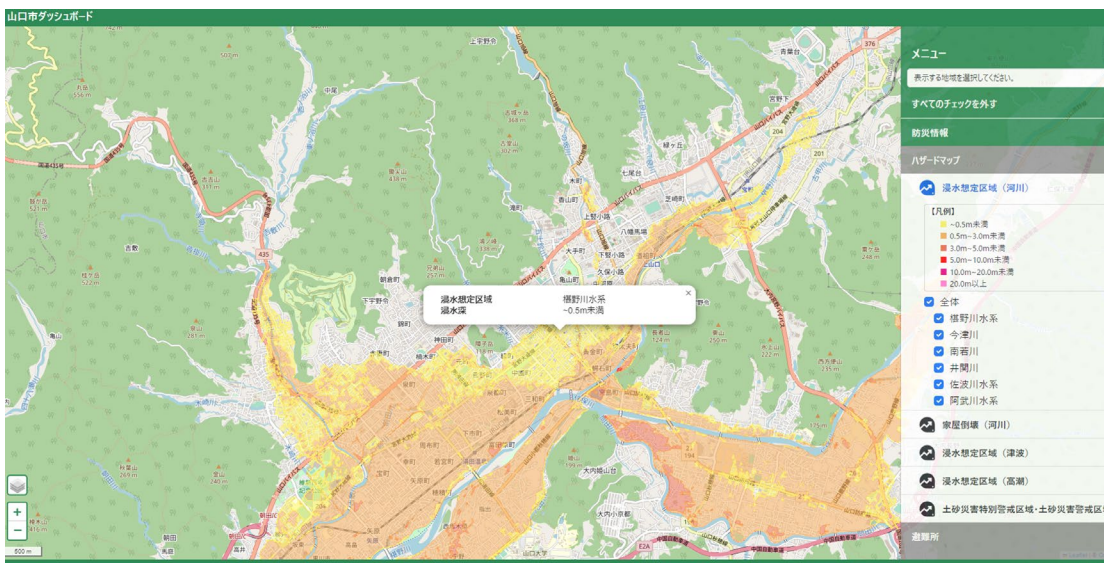

(様式6)

件名:	オープンデータを活用した地図ダッシュボードの運用開始について
担当課:	総合政策部 スマートシティ推進室 (電話:083-934-2728 内線:2137)

「山口市ダッシュボード」の画面イメージ

○避難所開設情報

避難所の位置が地図上に表示されており、ピンを選択すると、詳細情報が表示されます。避難所の開設の有無や混雑具合によって、色分けされており、一目で状況が分かるようになっています。

○ハザードマップ(浸水想定区域(河川))

ハザードマップが地図上に表示されており、色がついている浸水想定区域を選択すると、詳細情報が表示されます。

○気象特別警報・警報・注意報

特別警報、警報、注意報や避難情報等が発令された際に、テキストデータが表示されます。