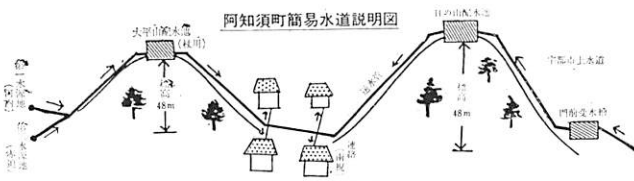

お待たせしました……簡易水道 水不足を解消 こんどは安心 日の山配水池からの給水始まる

簡易水道の給水が完成して、お待たせしました。こんどは安心、日の山配水池からの給水が始まります。この能力は日八トン、そのうち二万円と工事費が必要。簡易水道をとる場合、二万円と工事費が必要。簡易水道をとる場合、二万円と工事費が必要。簡易水道をとる場合、二万円と工事費が必要。

風雨の被害は未然に防止 危険箇所を補強しよう