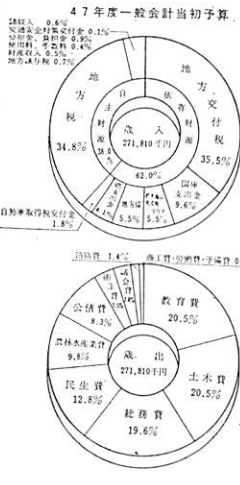

山口県吉敷郡阿知須町
発行 阿知須町役場
電話 1・754-12
印刷 阿知須町よしの印刷

広報 あじす

№. 245

町の住民登録人口
(47年3月31日現在) 前月比
世帯 2,011世帯 -4
人口 8,082人 -26
(男3,809人 女4,273人)
(国勢調査昭和45年10月1日)
世帯 2,008世帯
人口 8,035人
(男 3,730人 女 4,305人)

47年度一般会計当初予算

Table with columns: 歳出 (歳出), 歳入 (歳入), 金額 (千円). Rows include various budget items like 地方交付金, 国庫補助金, etc.

新年度予算は2億7千万円

昨年度より16.5%の増加

福祉対策にも力注ぐ

心身障害児には年金

四十七年度(四十七年四月一)阿知須町一般会計特別会計(水道)国民健康保険、交通災害共済、土地取得の当初予算がきまりました。町政全般にわたる一般会計は歳入・歳出とも二億七千八百八十二万五千五百七十九円、前年度より一六・五%増、これまでの当初予算の最高額となりました。...

一人暮らし老人に「ペザ」

交通共済に補助の制度

特色 教養先方の方針をとり、三、医療費補助七〇〇〇(児童手当)二〇〇〇、一人暮らしの老人に「ペザ」(心身障害児の年金)三〇〇〇、児童手当一〇〇〇として心身障害児の年金(一人暮らし)四〇〇〇、母子(特別出産手当)一〇〇〇、老人家庭に「ペザ」を交付する。...

議会だより

二十一議案
全部を可決
三月定例会議は六月から十一月まで開かれ、予算関係、条例改正など二十一議案が上程され、全部議決が可決されました。...

特別会計

国民健康保険事業
医療費の値上げに伴って支出が増加するのを税率を改めて、保険料の収入をふやします。これによって一般会計との繰入れを減らし、財政の健全化をはかります。...

お知らせ

立替えなし
老人の医療費
七歳以上の老人の医療費が保険の種類によっては本人が立替えずに、市が立替えておられる人はいないままです。...

老人と小中学生に

町が一人百円補助
交通災害共済の会費
交通災害共済は四月から新しいも取扱い場所に指定されました。...

6日から15日まで

春の交通安全運動
四月六日から十五日まで、町民の交通安全意識を高めるため、交通安全運動を行います。...

農協も取扱い開始

自動車税の納付
自動車税の納付は、町民協会の前年度の納付は五月一日までに、山口銀行、山相五銀行、信用金庫、郵便局となっております。...

5月1日現在

商業統計調査を
商業の国勢調査ともいわれる「商業統計調査」が五月一日現在で全国調査が行われます。...

町民運動会は

今月二十三日
競技は十五部対抗でおこなわれますが、みんなが楽しく参加し、春の一日を明るく楽しく、健やかに送りましょう。...

4月の行事予定

- 8日 献血(前9時~正午) 三枚入学式
  11日 乳児検診(後1時~3時)
  14日 種痘(後1時半~2時半) 昭和45年4月15日~46年10月15日の間に生まれ、まだ種痘のすんでいない子が対象。
  18日 町民運動会打合せ会(後7時)
  21日 種痘検診(後1時半~2時半)
  22日 盆載会(後1時)
  23日 町民運動会(前8時半~阿中グランド) [会場の記入のないものは、いずれも町役場]

今月の納税

- 固定資産税・都市計画税
  軽自動車税・国民健康保険税