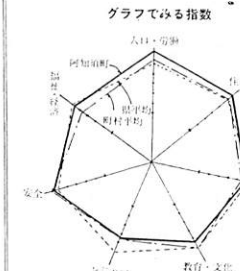

道ばたの石祠

道ばたにある石祠はついで見逃しがちですが、これはいろいろ意味をもつてあるものです。
石祠の形はさまざまです。信仰の対象物であったり、当時の名刺を記すものであったりして、興味をひきます。

「安全」「住」は県平均以上

統計からみた本町の生活水準

本町生活水準は県平均以上の程度である。
山形県統計課より発表された「山形県生活水準」について、本町の生活水準は県平均以上の水準である。

もうすぐ夏休みがやってくる 規則正しい生活を

夏休みが間もなくやってくる。
規則正しい生活を心がけて、夏休みを有意義に過ごすようにしよう。

食中毒の予防は...
手洗いを徹底し、清潔な食器を使用し、生野菜はよく洗ってから食べる。

衣類のしめ抜き

夏は白い衣類をよく着けますが、白いものは汚れが目立ちます。しめ抜きを上手に行う方法をご紹介します。

Table with columns for stain type (しみの種類), stain name (シミの種類), and removal method (しめ抜き方法).