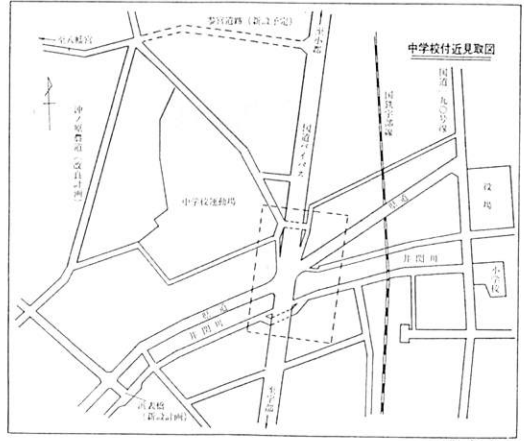

山口県吉敷郡阿知須町 発行 阿知須町役場 電話 4111番 4112番

№.286

ここはどうなる? = 教えてください 中学校付近は道路網を一新

この一帯はバスが主要幹線... 完成待ちというところになります。す。これができれば、運ぶまで取り付けられれば出来上りです。

農免道路の延長線に上... 浜表地区に橋を新設... 橋ができてから仕上げへ

「問い」阿知須中学校付近の国道バイパスやその取付道はどのようなになるのでしょうか教えて下さい。

お答えします。この橋ができてから仕上げへ... 国道と県道

「五年」と国と郷土をみなおす日 十月一日は国勢調査

十月一日を前に全国にわたって、それぞれの調査員が家庭... 国勢調査は正九月初めの朝の記入をお願いします。

本町の人口は? 予想投票を募集... 国勢調査に際しては、町民のみなさんには、

お知らせ あなたの名前は載っていますか... 9月のメモ 育児相談 (後1時半~3時)

老人や成人の健康診査... 老人健康診査 65歳以上 75歳以上