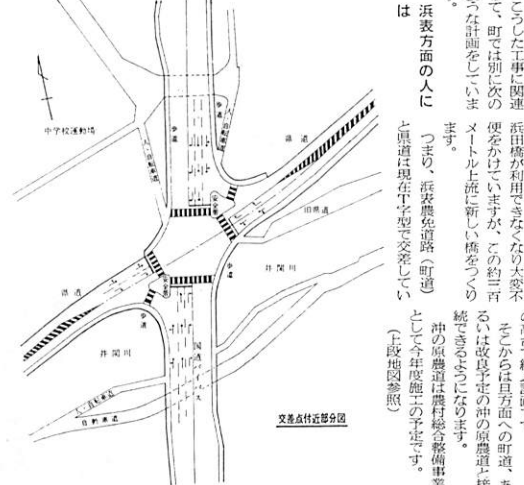

山口県吉敷郡阿知須町 発行 阿知須町役場 電話 4111番 4112番

№.286

ここはどうなる? = 教えてください 中学校付近は道路網を一新

この一帯はバスが主要幹線... 完成待ちというところになります。す。これができれば、運ぶまで取り付けられれば出来上りです。

農免道路の延長線に上... 浜表地区に橋を新設... 橋ができてから仕上げへ

「問い」阿知須中学校付近の国道バイパスやその取付道はどのようなになるのでしょうか教えて下さい。

お答えします。この橋ができてから仕上げへ... 国道と県道

「五年」と国と郷土をみなおす日 十月一日は国勢調査

十月一日を前に全国にわたって、それぞれの調査員が家庭... 国勢調査は正九月初めの朝の記入をお願いします。

本町の人口は? 予想投票を募集... 国勢調査に際しては、町民のみなさんには、

お知らせ あなたの名前は載っていますか... 9月のメモ 育児相談 (後1時半~3時)

老人や成人の健康診査... 老人健康診査 65歳以上 75歳以上