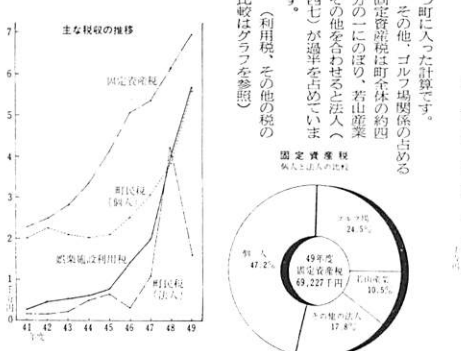

### ゴルフ場と町財源の関係をみる

できた万年池西コース

宇部カンツリー倶楽部のゴルフ場、万年池西コースが完成し、十月一日に完成が完了しました。これまで本市は、このコースが誕生し、その規模、コースの条件など全国屈指のものとなりました。

新設の万年池西コースは、昨年九月から宇部ゴルフ倶楽部株式会社宇部カンツリー倶楽部が建設しているもので、面積約八十三ヘクタール、総工費約十四億四千万円、十八ホール、千八百八十ヤードのコース（このコースはすでに阿知須コース（七九五ヤード、三十六年開場）、万年池コース（六九三八ヤード、四十四年開場）があり、万年池西コースの完成で合計五十四ホールとなり、全国屈指の大ゴルフ場となりました。

新コースは宇部不動産株式の牧場跡を造成し、宇部と本市にまたがっています。

歳入の九四％

四十年度の歳入総額は六億三千五百三十八千円、これに対して歳入総額が六億四千八百七十九千円（歳入の九四％）であった。

この歳入総額の内訳は、ゴルフ場利用税が三億四千八百七十九千円、固定資産税が一億九千四百七十九千円、市税が一億九千四百七十九千円、雑税が一億九千四百七十九千円、その他が一億九千四百七十九千円である。

「おはよう」の運動は、町民運動として進められています。町民運動として進められています。町民運動として進められています。