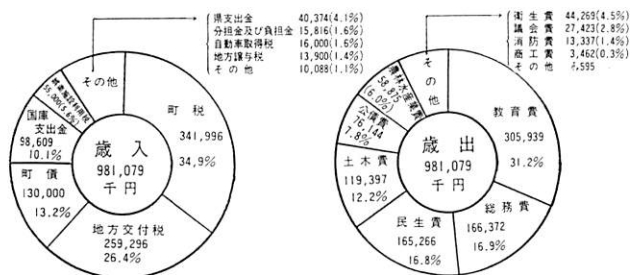

最小経費で最大効果

総額 9億81079千円

一般会計前年より35.3%増

おもな事業

- 総務課
- ▷ 事務改善・合理化 ▷ 県議会・町長選挙執行
- 産業課
- ▷ 2年目の水田利用再編策 ▷ 松くい虫防除 (420ha)
- ▷ 魚礁設置 ▷ 特産作物奨励補助 (キャベツ・カボチャ)
- 施設課
- ▷ 参宮線道路改良工事 (旦西→多屋橋) ▷ 駅通り線・縦貫線 (飛石) 工事 ▷ 農村モデル事業農道・排水路工事 (赤迫・井関・岡・河内)
- 保健衛生課
- ▷ 健康づくり事業 ▷ 各種予防接種 ▷ 老人健康診査 ▷ 福祉・老人医療費受給
- 住民課
- ▷ 母親クラブ結成 (3団体) ▷ 福祉トイレ・火災報知器・愛のベル設置 ▷ 敬老年金・心身障害児年金引上げ
- ▷ 同和福祉支援資金・住宅資金貸付
- 交通防災対策室
- ▷ 交通安全教育用情報機 ▷ 災害予防のための備品購入
- ▷ 交通災害共済
- 教育委員会
- ▷ 中央公民館建設 ▷ スポーツテスト・トリムオープン大会
- ▷ 各種学級講座の振興充実

財源の効率的運用へ 重点的な配分をはかる

五十四年度の町予算が三月議会を経て認められ、四月一日から新年度に入りしました。一般会計の総額は九億八千七百九千円で、前年度より二億五千二百三十二万四千九百七十九円増加、伸び率は三三・三%で、国の二・六%、県の三・四%に比べて大きく上回っています。

本年度の主力は、中央公民館新築工事(五十四年度、五十五年の二か年連続事業)があります。しかし、全体的には苦しい財源などで支出を極力おさえ、重点的な配分と効率化、最小経費で最大効果に徹した予算編成となりました。

税金は八・九%増の見込み

歳入(国県市町村等)は年間総額を八・九%増の見込みです。町の収入を「歳入」といって、は税金の伸びを八・九%程度に見込み、固定資産税、都市計画税の伸びを見込んでいます。

主力は中央公民館建設

歳出は義務的経費を主体とし、官公庁事務費に二千四百二十万一千九百九十円を計上してあります。中央公民館新築工事(五十四年度、五十五年の二か年連続事業)が主力となります。中央公民館新築工事(五十四年度、五十五年の二か年連続事業)が主力となります。中央公民館新築工事(五十四年度、五十五年の二か年連続事業)が主力となります。

一般会計目的別内訳

お知らせ

ぼくの学校

- 9日 始業式 入学式 (副校長)
- 10日 身体測定
- 17日 眼科検診
- 5月4日 小運動会 (井関小)
- 9日 始業式 入学式 (副校長)
- 11日 身体測定
- 13日 眼科検診
- 17日 小運動会 (井関小)
- 9日 始業式 入学式 (副校長)
- 11日 身体測定
- 13日 眼科検診
- 17日 小運動会 (井関小)

4月のメモ

- 9日 ツバクリン反応 (後1時半)
- 10日 育児相談 (後1時半)
- 11日 ツバクリン判定 (後1時半)
- 11日 ゲートボール指導者及び審判員養成講習会 (後1時半・役場)
- 12日 (前9時・阿中)
- 13日 交通事故相談 (前10時)
- 16日 BCG接種 (後1時)
- 17日 1歳6か月児検診 (後1時)
- 19日 心配ごと相談 (前10時)
- 20日 麻疹 (18か月~36か月児) 佐藤 麻生 佐藤 麻生 佐藤 麻生 (会場の記入のないのは役場)
- 21日 献血 (前9時)

今日の納税
○軽自動車税
○国民健康保険税

県・公庫の貸付制度

- 県労働者住宅貸付金
- 県労働者住宅建設貸付金
- 県労働者住宅修繕貸付金
- 県労働者住宅設備貸付金
- 県労働者住宅ローン
- 県労働者住宅保証金
- 県労働者住宅保証料
- 県労働者住宅保証料
- 県労働者住宅保証料

善意はここに

昭報あじす
山口県吉敷郡阿知須町
発行 阿知須町役場
電話 4111番・754-12
印刷 阿知須砂郷 よしの印刷