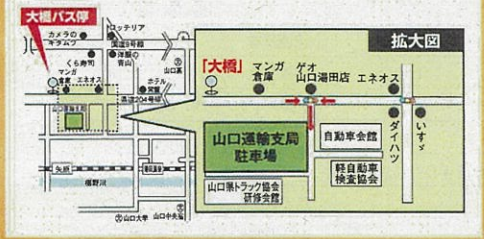

## 山口市公共交通 ふれあいフェスタの臨時駐車場

※獨りの便は会場本部でご案内しています

### 中国運輸局山口運輸支局駐車場

※駐車場内は一方通行(時計回り)です。  
係員の指示に従い駐車してください。  
※バス運賃大人片道220円(子ども半額)。  
中学生以上の方は、バス半額券を利用すれば片道110円でご乗車できます(半額券利用の際は、このチラシの注意事項をご確認ください)。

約100台分

### 山口県庁 外来第1・2・3駐車場

※正門以外からは出入りできません。  
係員の指示に従い駐車してください。  
※バス運賃大人片道200円(子ども半額)。  
中学生以上の方は、バス半額券を利用すれば片道100円でご乗車できます(半額券利用の際は、このチラシの注意事項をご確認ください)。

約300台分

情報芸術センター前	大橋	大橋発	情報芸術センター前	行き先	バス会社
	9:22	9:30	県庁前	防長交通	
	9:43	9:49	スポーツの森	防長交通	
	9:59	10:07	宮野車庫	防長交通	
	10:26	10:32	県庁前	防長交通	
	10:37	10:43	宮野車庫	防長交通	
	10:46	10:52	道の駅に保の郷	防長交通	
	11:11	11:17	県庁前	防長交通	

情報芸術センター前	県庁前	県庁前発	情報芸術センター前	行き先	バス会社
	9:22	9:46	湯田温泉通	中国JR	
	9:33	9:46	新山口駅	防長交通	
	9:39	9:52	リハビリ病院	防長交通	
	9:54	10:07	秋穂荘	防長交通	
	10:23	10:37	陸上競技場	防長交通	
	10:34	10:47	リハビリ病院	防長交通	
	10:58	11:05	湯田温泉	防長交通	
	11:04	11:17	秋穂荘	防長交通	