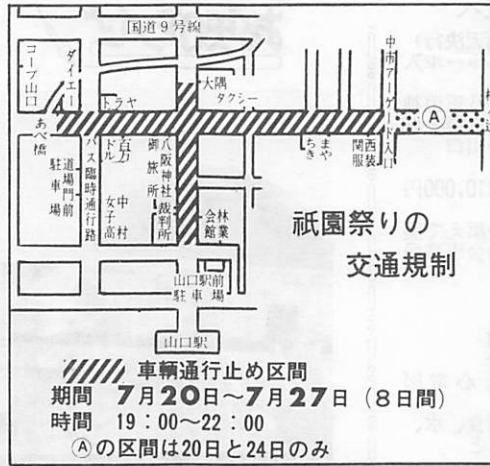

就学義務猶予・免除者

中学卒業の認定試験

病気などのため、義務教育の学校に通学... 試験日 11月6日... 試験科目 国語、社会、数学、理科、外国語(英語)

「自然にいとむ少年のつどい」参加者募集... 自然の中で冒険的活動を体験し、たくましく心と体を鍛えるために、次のとおり開催されます

若人のつどい

「遠泳にチャレンジしよう」参加者募集... 期日 8月8日・9日 1泊2日... 場所 光市室積 室積海水浴場・泉光青年の家

山口観光夏まつり

祇園祭り期間中の市営バス路線変更... 七月二十日から二十七日までの午後七時から十時までに、県庁前発(美術館前経由)千歳橋、山口駅、大内、仁保方面行きは、道場門前経由となります

恒例の祇園祭りが、二十日から二十七日まで行われます... 今年、これまでのちようちん踊りに変えて、大内の殿様踊りが披露されます

新年金額 (単位 円)

Table with columns: 種別, 新年金額, 旧年金額. Rows include 抛年金額 (老年, 障害), 福祉年金 (老齢, 障害), and 母子・準母子加算金.