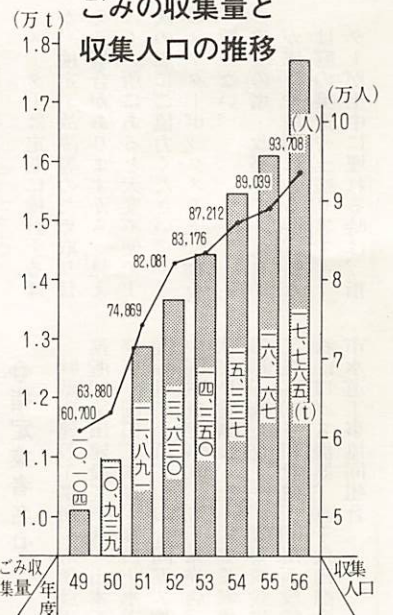

収集ごみ

7年間で62%増

家庭から出されるごみは週二回収集していますが、その収集方法は、全出張所地区と旧市内の一部でステーション方式を採用し、出張所管内に六百三十五カ所、旧市内に百四十五カ所のステーションを設けています。

収集戸数は約三万二千戸で、昨年度のごみの収集量約一万七千八百トンを、二ト車で収集したとすると約八千九百台分に当り、また、一戸当りでは〇・五六ト

家庭から出されるごみの量は毎年増え続け、五十年と昨年

度と比較してみると、収集地域の拡大もあり、収集人口が四六

収集したごみは、大内御堀の清掃工場に集められ、貯溜槽の中に投入されます

市民が一人一日に出すごみの量

お金を食糧に換えておくと

水切りのゴミは、518グラム

一年間に使用する重油のドラム缶の本数は552本

・七%の増加に対し、収集するごみの量は六二・四%増えています。

ごみの収集量と収集人口の推移

で、金額にして八百九十二万七千円になり、一ト当りのごみを焼却するのに四百円余りかかったことになりました。

重油の使用量を月別にみると別図のように著しい差があり、梅雨を控えた五月から夏の八月までの四ヶ月間で、年間の四三%を費やしています。

これは雨期に出されるごみには、水分がたっぷり含まれていること、夏場にはスイカやメロンなど水分が多い生野菜がたくさん出されるためです。

次に重油の使用量が多いのが秋の十一月から冬の一月にかけての三ヶ月間で、これは寒さによるものと、燃えにくいミカンがごみの中に入っているためです。