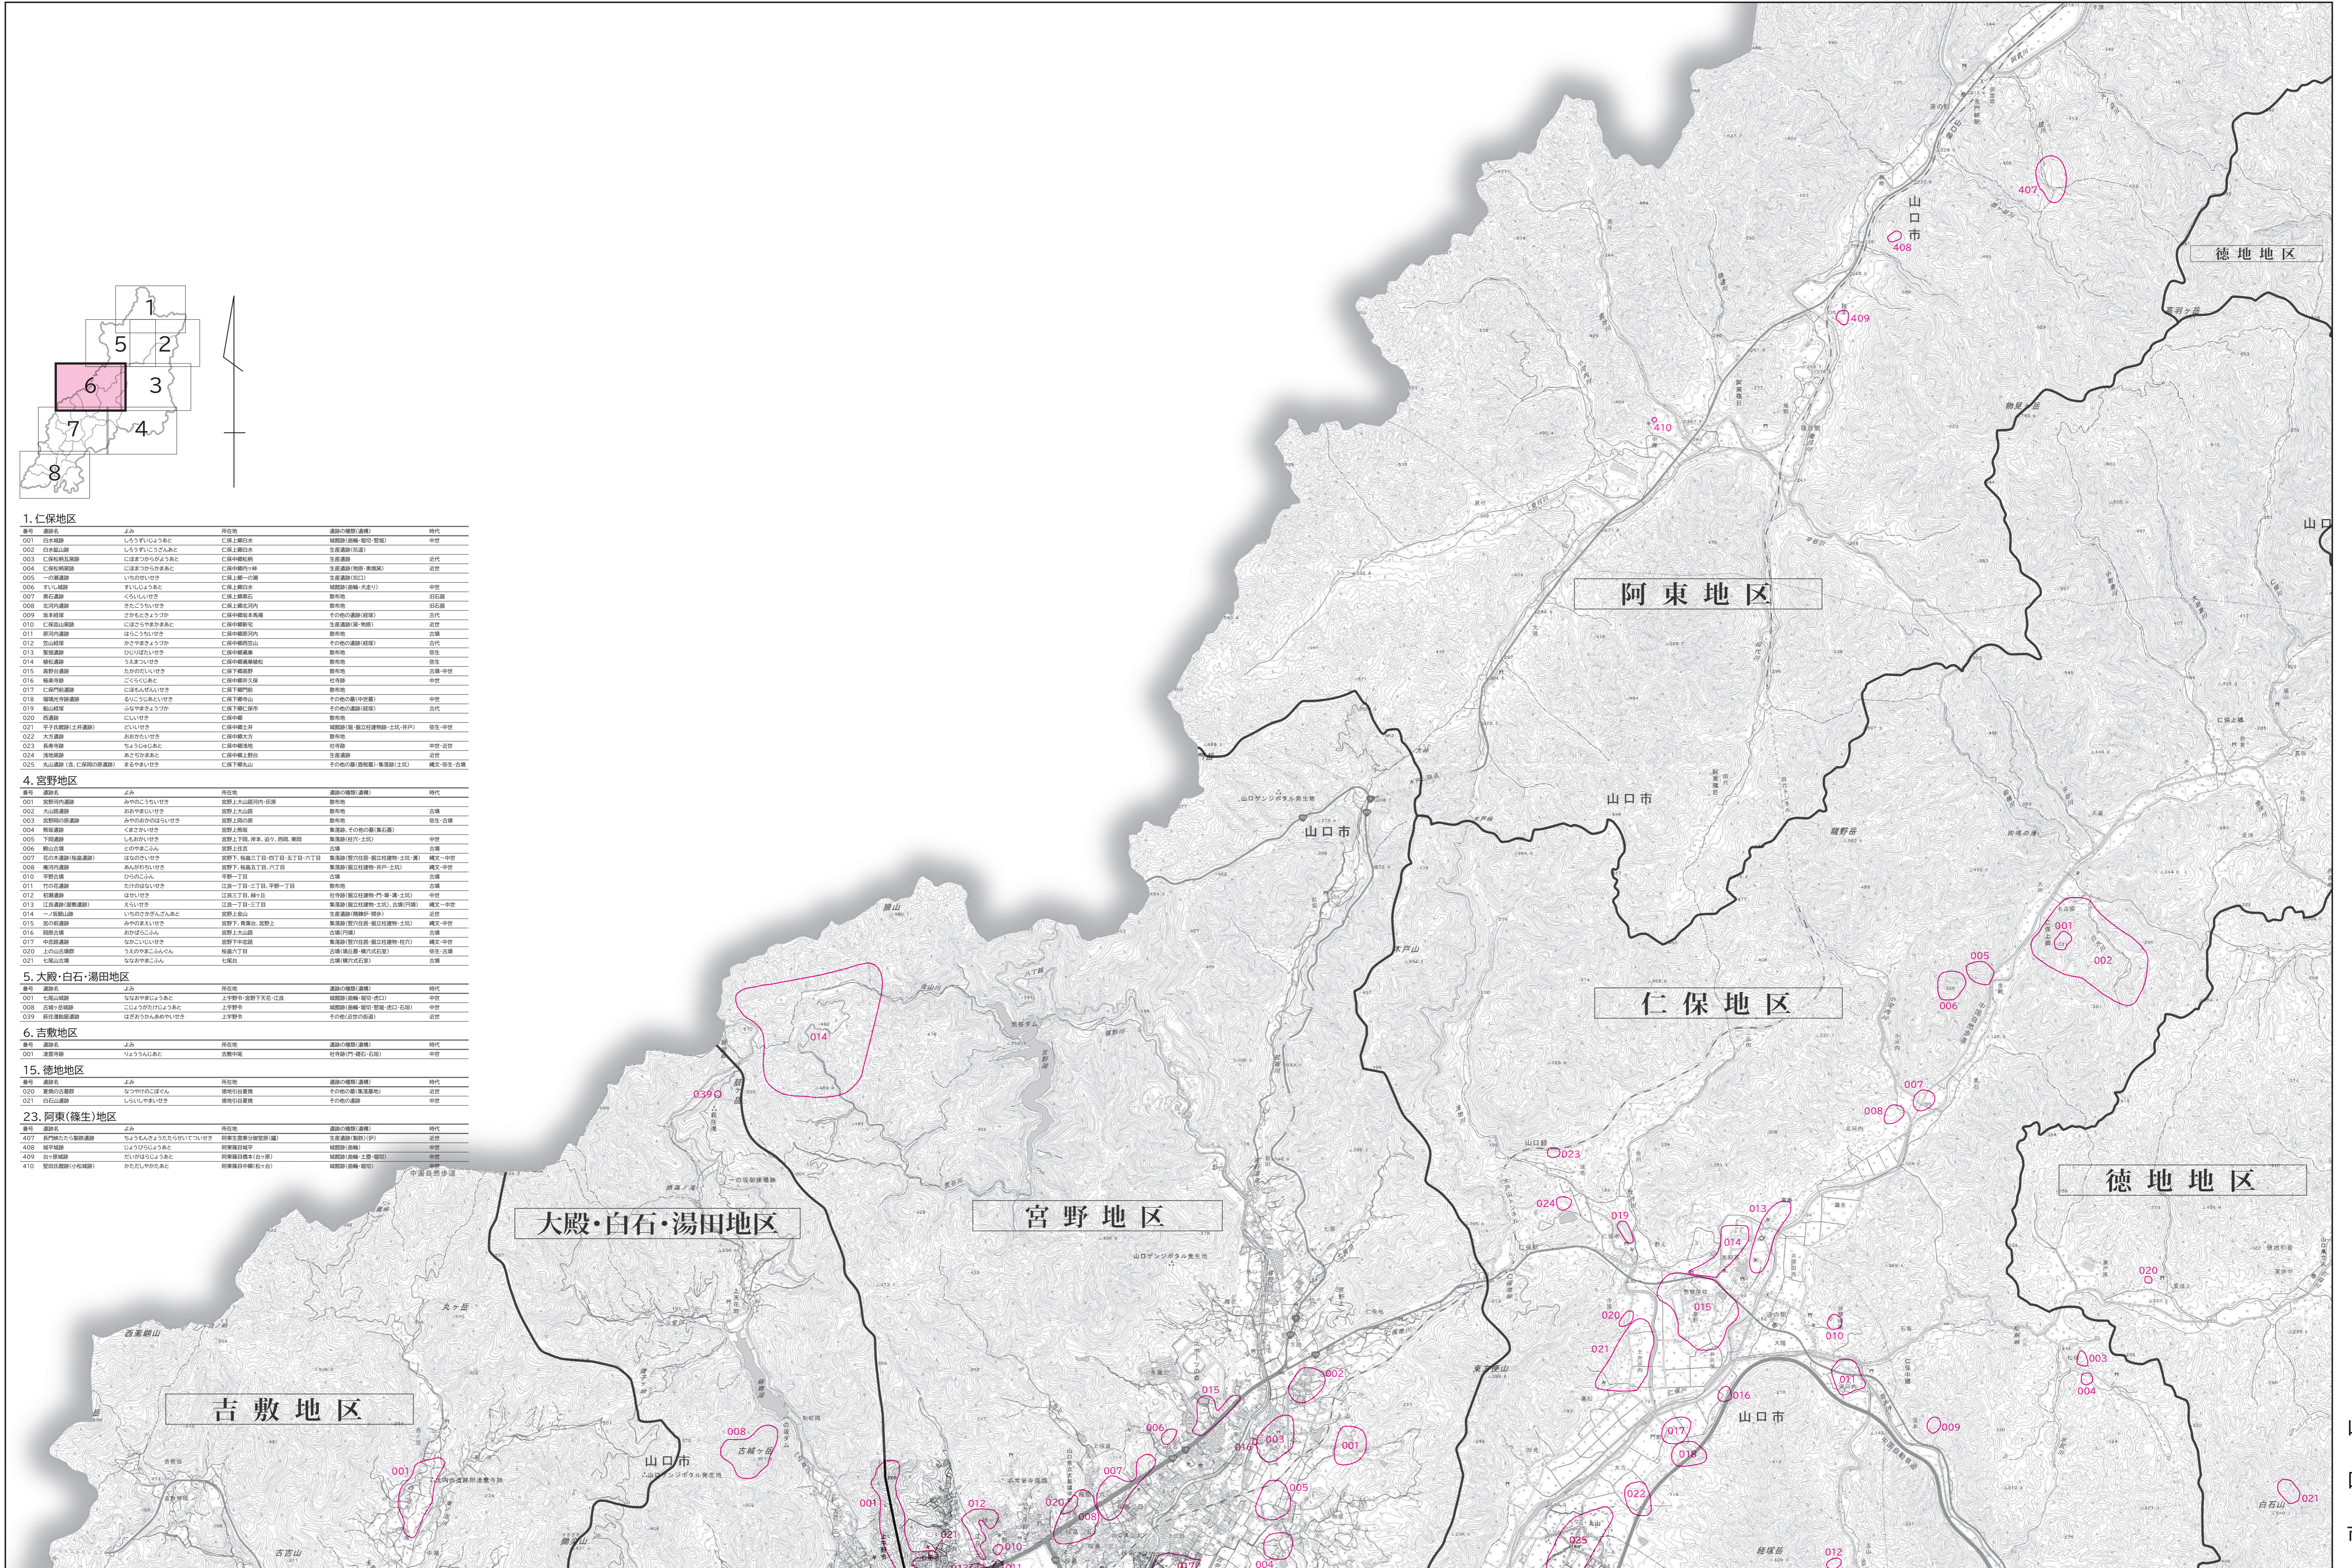

山口市埋蔵文化財地図

令和四年三月印刷

1. 仁保地区

番号	遺跡名	よみ	所在地	遺跡の種類(遺構)	時代
001	白水城跡	しろすいじょうあと	仁保上郷白水	城跡(土輪・石垣)	中世
002	白水城跡	しろすいじょうあと	仁保上郷白水	土塁跡(土垣)	中世
003	仁保城跡	にほえしろ	仁保上郷白水	城跡(土輪・石垣)	中世
004	仁保城跡	にほえしろ	仁保上郷白水	土塁跡(土垣)	中世
005	仁保城跡	にほえしろ	仁保上郷白水	土塁跡(土垣)	中世
006	仁保城跡	にほえしろ	仁保上郷白水	土塁跡(土垣)	中世
007	仁保城跡	にほえしろ	仁保上郷白水	土塁跡(土垣)	中世
008	仁保城跡	にほえしろ	仁保上郷白水	土塁跡(土垣)	中世
009	仁保城跡	にほえしろ	仁保上郷白水	土塁跡(土垣)	中世
010	仁保城跡	にほえしろ	仁保上郷白水	土塁跡(土垣)	中世
011	仁保城跡	にほえしろ	仁保上郷白水	土塁跡(土垣)	中世
012	仁保城跡	にほえしろ	仁保上郷白水	土塁跡(土垣)	中世
013	仁保城跡	にほえしろ	仁保上郷白水	土塁跡(土垣)	中世
014	仁保城跡	にほえしろ	仁保上郷白水	土塁跡(土垣)	中世
015	仁保城跡	にほえしろ	仁保上郷白水	土塁跡(土垣)	中世
016	仁保城跡	にほえしろ	仁保上郷白水	土塁跡(土垣)	中世
017	仁保城跡	にほえしろ	仁保上郷白水	土塁跡(土垣)	中世
018	仁保城跡	にほえしろ	仁保上郷白水	土塁跡(土垣)	中世
019	仁保城跡	にほえしろ	仁保上郷白水	土塁跡(土垣)	中世
020	仁保城跡	にほえしろ	仁保上郷白水	土塁跡(土垣)	中世
021	仁保城跡	にほえしろ	仁保上郷白水	土塁跡(土垣)	中世
022	仁保城跡	にほえしろ	仁保上郷白水	土塁跡(土垣)	中世
023	仁保城跡	にほえしろ	仁保上郷白水	土塁跡(土垣)	中世
024	仁保城跡	にほえしろ	仁保上郷白水	土塁跡(土垣)	中世
025	仁保城跡	にほえしろ	仁保上郷白水	土塁跡(土垣)	中世

5. 大殿・白石・湯田地区

番号	遺跡名	よみ	所在地	遺跡の種類(遺構)	時代
001	大殿山	だいだんさん	大殿山	土塁跡(土垣)	古墳
008	大殿山	だいだんさん	大殿山	土塁跡(土垣)	古墳
039	大殿山	だいだんさん	大殿山	土塁跡(土垣)	古墳

6. 吉敷地区

番号	遺跡名	よみ	所在地	遺跡の種類(遺構)	時代
001	吉敷山	よしきさん	吉敷山	土塁跡(土垣)	古墳

15. 徳地区

番号	遺跡名	よみ	所在地	遺跡の種類(遺構)	時代
020	徳山	とくさん	徳山	土塁跡(土垣)	古墳
021	徳山	とくさん	徳山	土塁跡(土垣)	古墳

23. 阿東(養生)地区

番号	遺跡名	よみ	所在地	遺跡の種類(遺構)	時代
407	阿東山	あづまさん	阿東山	土塁跡(土垣)	古墳
408	阿東山	あづまさん	阿東山	土塁跡(土垣)	古墳
409	阿東山	あづまさん	阿東山	土塁跡(土垣)	古墳
410	阿東山	あづまさん	阿東山	土塁跡(土垣)	古墳

※ 地図は、国土地理院の電子地形図2万5千分の1を加工して使用

山口市