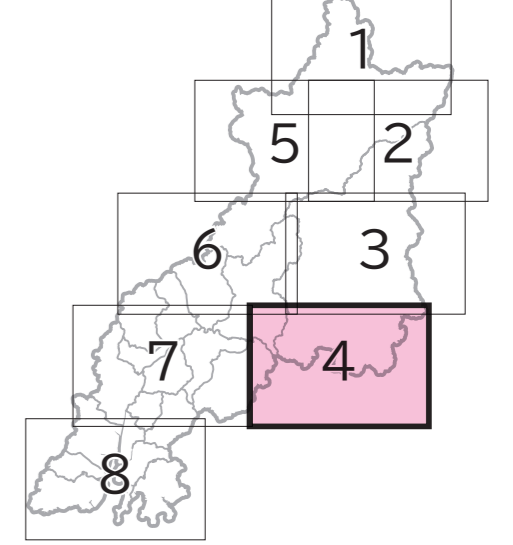

山口市埋蔵文化財地図

令和四年三月印刷

1. 仁保地区

番号	遺跡名	よみ	所在地	遺跡の種類(遺構)	時代
012	石山峠跡	かみやまきょうつた	C 保中継石山	その他の遺跡(経路)	古代

3. 小鯖地区

番号	遺跡名	よみ	所在地	遺跡の種類(遺構)	時代
018	尾加遺跡	おびかひけき	下小鯖河川	集落跡(石垣遺構)	中世
019	石山遺跡	いしやまひけき	下小鯖河川	集落跡(柱穴)	中世

15. 徳地地区

番号	遺跡名	よみ	所在地	遺跡の種類(遺構)	時代
014	千石遺跡	さいだいにせき	徳地の古掘子跡	その他の遺跡	中世
016	北野遺跡	きたのひせき	徳地の古掘子跡	敷布地	古墳
017	大谷谷遺跡	おひたにやさいせき	徳地の堀方	その他の遺跡	縄文・弥生
018	古二ツ谷遺跡	ふるふたにやさいせき	徳地の堀方	その他の遺跡	縄文
019	庄内遺跡	しょうないひせき	徳地の堀方	集落跡(住居)	弥生
021	白石山遺跡	しろいしやまひせき	徳地の伊賀塚	その他の遺跡	中世
022	二ツ谷遺跡	ふたにやさいせき	徳地の堀方	その他の遺跡(住居)	弥生・中世
023	西乃寺遺跡	さいのひせき	徳地の伊賀塚跡	その他の遺跡(柱穴)	中世
024	三楽山(大規模の跡)	さんらくさん(おほいそびた)	徳地の古掘	経路跡(遺構)	中世
025	徳地(中規模の跡)	とくち(ちかびた)	徳地の堀方	その他の遺跡(住居・井戸)	古墳
026	伏野上遺跡	ふしのひせき	徳地の堀方	その他の遺跡	中世
028	元井遺跡	もとひせき	徳地の堀方	敷布地	縄文
029	直徳山遺跡	さくたけさん	徳地の堀方	瓦葺遺跡(土壇)	古代
030	山崎の堀	やまざきのぼり	徳地の堀方	その他の遺跡(土壇)	中世
031	上山遺跡	かみやまひせき	徳地の堀方	経路跡(住居・堀切)	中世
032	大井遺跡	おおひせき	徳地の堀方	その他の遺跡(住居)	古墳
033	藤地遺跡	ふじひせき	徳地の堀方	その他の遺跡(経路)	古代・中世
034	上村遺跡	かみむらひせき	徳地の堀方	その他の遺跡(経路)	古代・中世
035	上原遺跡	かみはらひせき	徳地の堀方	集落跡(柱穴)	古墳・中世

※ 地図は、国土地理院の電子地形図2万5千分の1を加工して使用

山口市