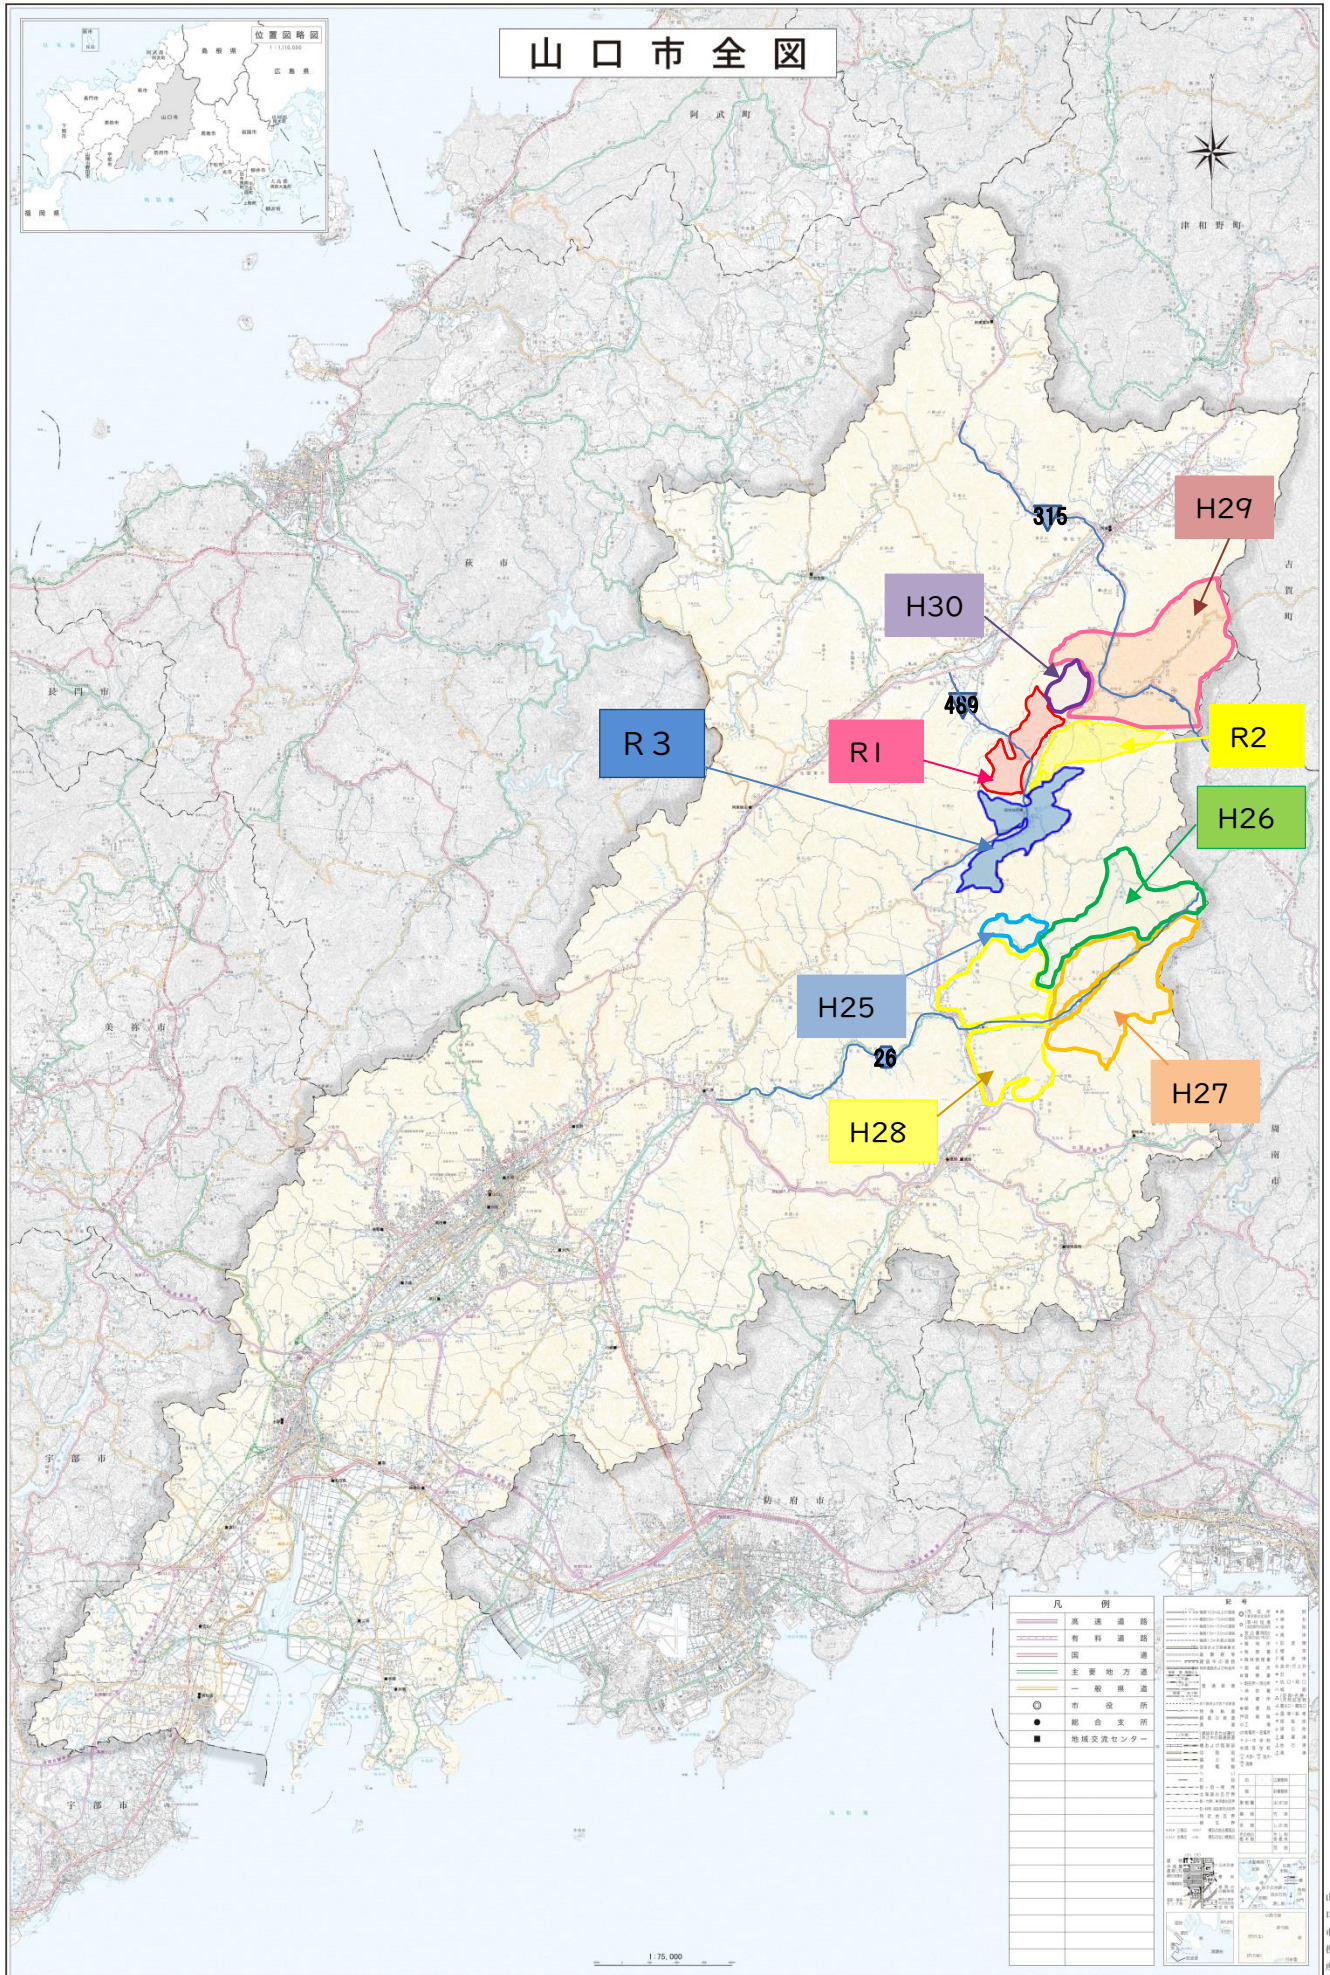

山口市森林境界明確化促進事業 実施区域図

山口市全図

凡例		備考	
	高速道路		国道
	有料道路		主要地方道
	国		一般道
	主要地方道		市役所
	一般道		総合支所
	市役所		地域防災センター
	総合支所		
	地域防災センター		

山口市役所

1:75,000

©2023 山口市役所. 本図は山口市役所が作成したものであり、無断で複製・転載を禁じます。 (作成日: 2023年10月)