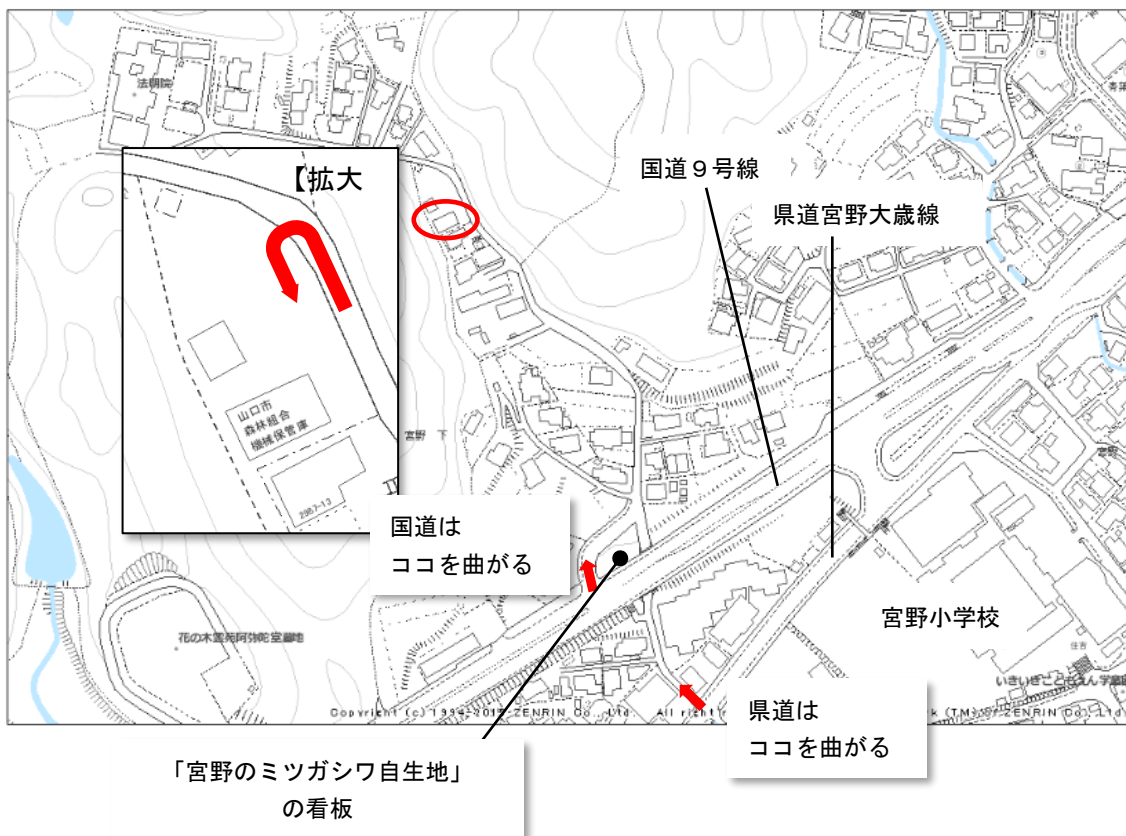

粉碎機の貸出・返却場所

上記の赤丸部分の「山口市森林組合機械保管庫」において粉碎機の積み降ろしを行います。

●貸付・返却可能日時…平日の8:30～17:15まで（要事前調整）

●持参品…機械貸付(変更)承認書、ガソリン携行缶(軽トラック等に積載するまでのガソリンが必要です)、運搬車に固定するロープ等

※粉碎機ガソリンタンクの容量は6ℓです

連絡先 山口市農林水産部農林整備課（☎083-934-2820）