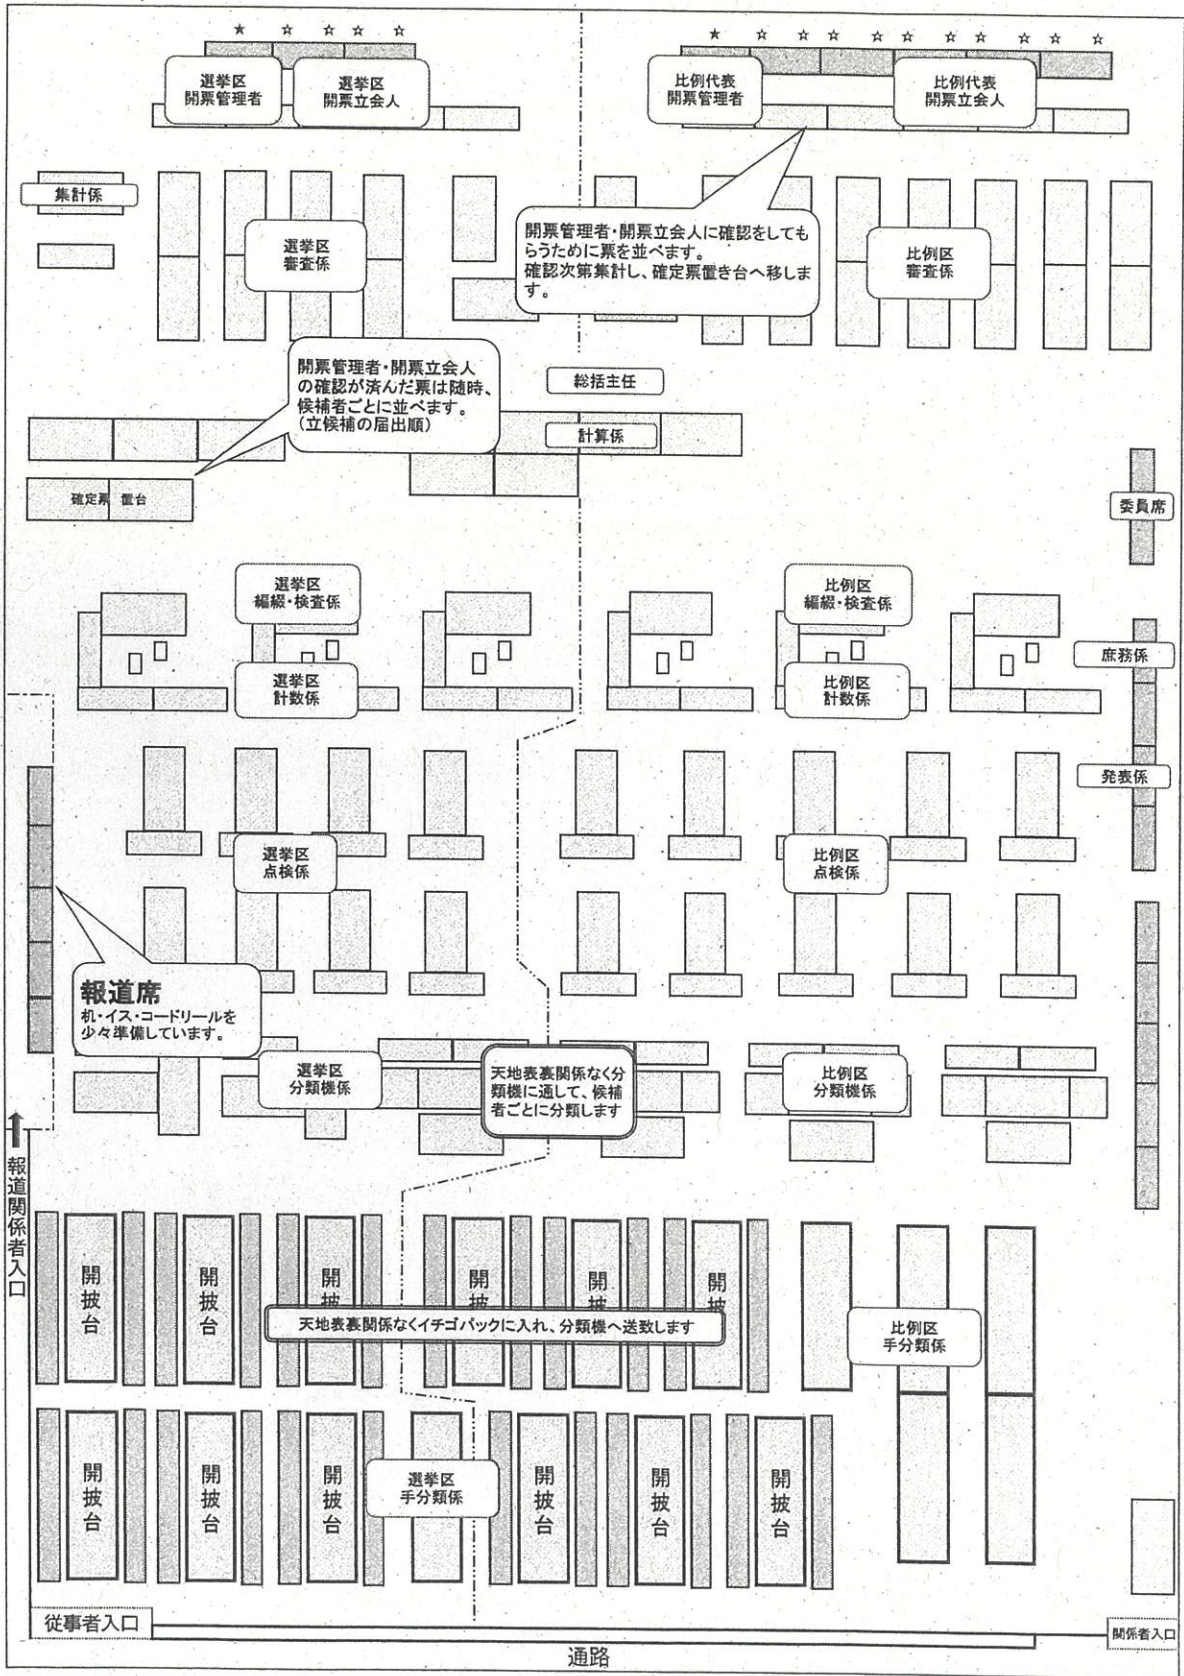

参議院議員通常選挙 開票所配置図

集計係

審査係

選挙区
審査係

開票管理者・開票立会人に確認をしてもらうために票を並べます。確認次第集計し、確定票置き台へ移します。

比例区
審査係

開票管理者・開票立会人の確認が済んだ票は随時、候補者ごとに並べます。(立候補の届出順)

総括主任

計算係

確定票 置台

委員席

選挙区
編綴・検査係

比例区
編綴・検査係

選挙区
計数係

比例区
計数係

庶務係

発表係

報道席
机・イス・コードリールを少々準備しています。

選挙区
点検係

比例区
点検係

選挙区
分類機係

天地表裏関係なく分類機に通して、候補者ごとに分類します

比例区
分類機係

報道関係者入口

開披台

開披台

開披台

開披台

開披台

開披台

天地表裏関係なくイデゴバックに入れ、分類機へ送致します

比例区
手分類係

開披台

開披台

開披台

選挙区
手分類係

開披台

開披台

開披台

従事者入口

通路

関係者入口