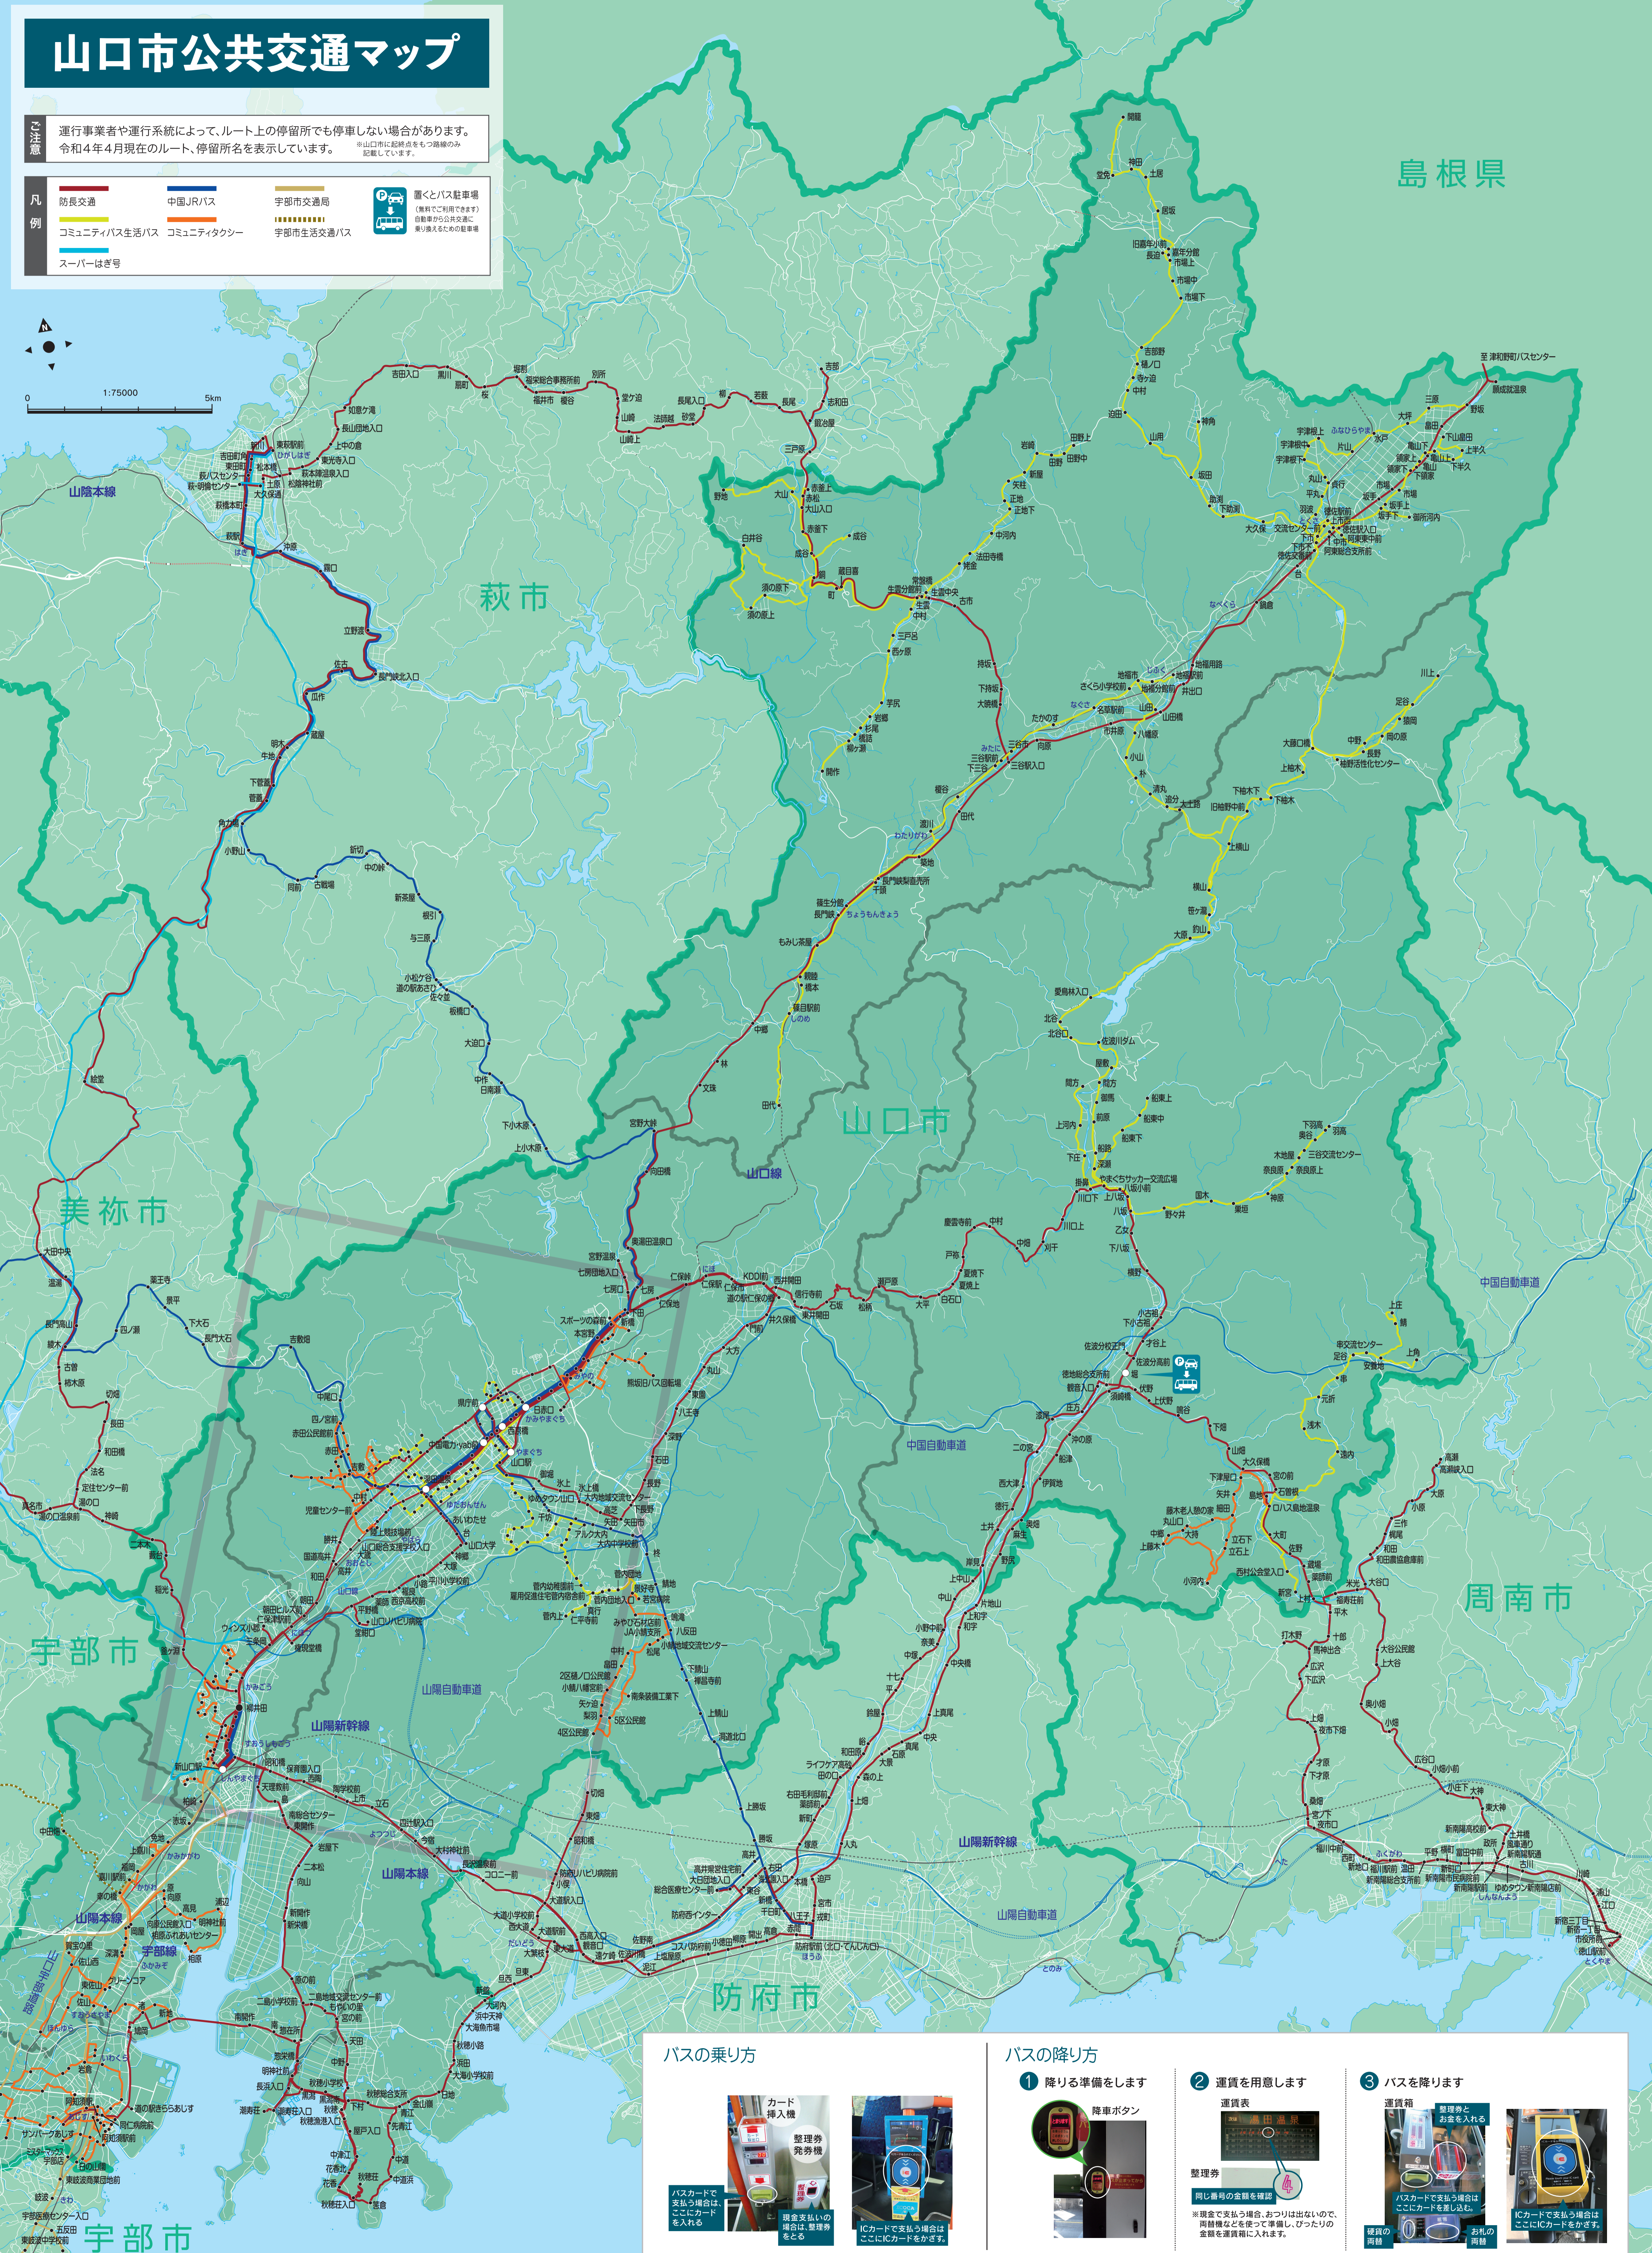

# 山口市公共交通マップ

運行事業者や運行系統によって、ルート上の停留所でも停車しない場合があります。  
令和4年4月現在のルート、停留所名を表示しています。 ※山口市に起終点をもつ路線のみ記載しています。

凡例	防長交通	中国JRバス	宇部市交通局	置くとバス駐車場 (無料でご利用できます) 自庫庫から公共交通に 乗り換えするための駐車場
	コミュニティバス生活バス	コミュニティタクシー	宇部市生活交通バス	
	スーパーはぎ号			

島根県

萩市

山口市

美祢市

宇部市

周南市

防府市

## バスの乗り方