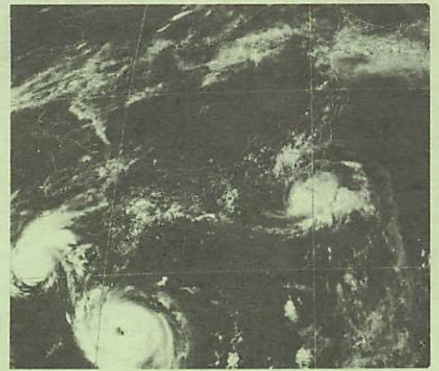

台風進路予報円は二重丸に

怖いものの代名詞といえ

いえるのです。

「地震、雷、火事、おやじ」と昔から相場は決まっています。では、なぜ台風はこの中に入っていないのでしょうか。台風が地震や雷といちばん違うところは、他の災害が突発的に発生するのに対し、台風は規模や進路などがある程度予測できることではないでしょうか。言い換えれば、正しい情報をより早く知り、備えができれば、台風の被害は最少限に食い止められる、と

いえるのです。ところで、気象庁が発表する台風の進路予報図の表示方法が、六月から新しく変わりました。いざ、台風が近づいてからあわてふためいたりしないよう、前もって正しい見方を覚えておきたいものです。防災の第一歩は、日ごろの備えと正しい情報の入手にあることをお忘れなく。

台風は「生きもの」 急に進路の転換も

ところで、これまでの表示方法では、予報円の中心に×印が付けられていました。台風

の中心が×印に来る可能性が一番高いことを表したものです。しかし、この×印があると、台風の中心が必ずこの位置に来るものと誤解されやすいため、新しい表示方法では省略

され、新しい表示方法では省略

されました。台風の進路や勢力は、まるで生きもののように変化します。朝の予報では、上陸しないとの見通しも、午後になってから急に進路を変えて上陸するということもありま

暴風域は風速25m以上

テレビや新聞等で発表される今までの進路予報の表示方法(図A)は、十二時間後、または二十四時間後に台風の中心がくると予想される地域を「予報円」として、破線で表わしていました。この表示

方法の欠点は、予報円が暴風の吹く範囲と勘違いされやすいことでした。つまり、破線

の外側なら安全という錯覚を起こしやすかったといえます。新しい表示方法(図B)は、これまでの予報円の表示のほかに暴風域と暴風警戒域を実線で付け加えたものです。暴風域とは、平均風速毎秒二十五メートル以上の暴風が実際に吹いている範囲