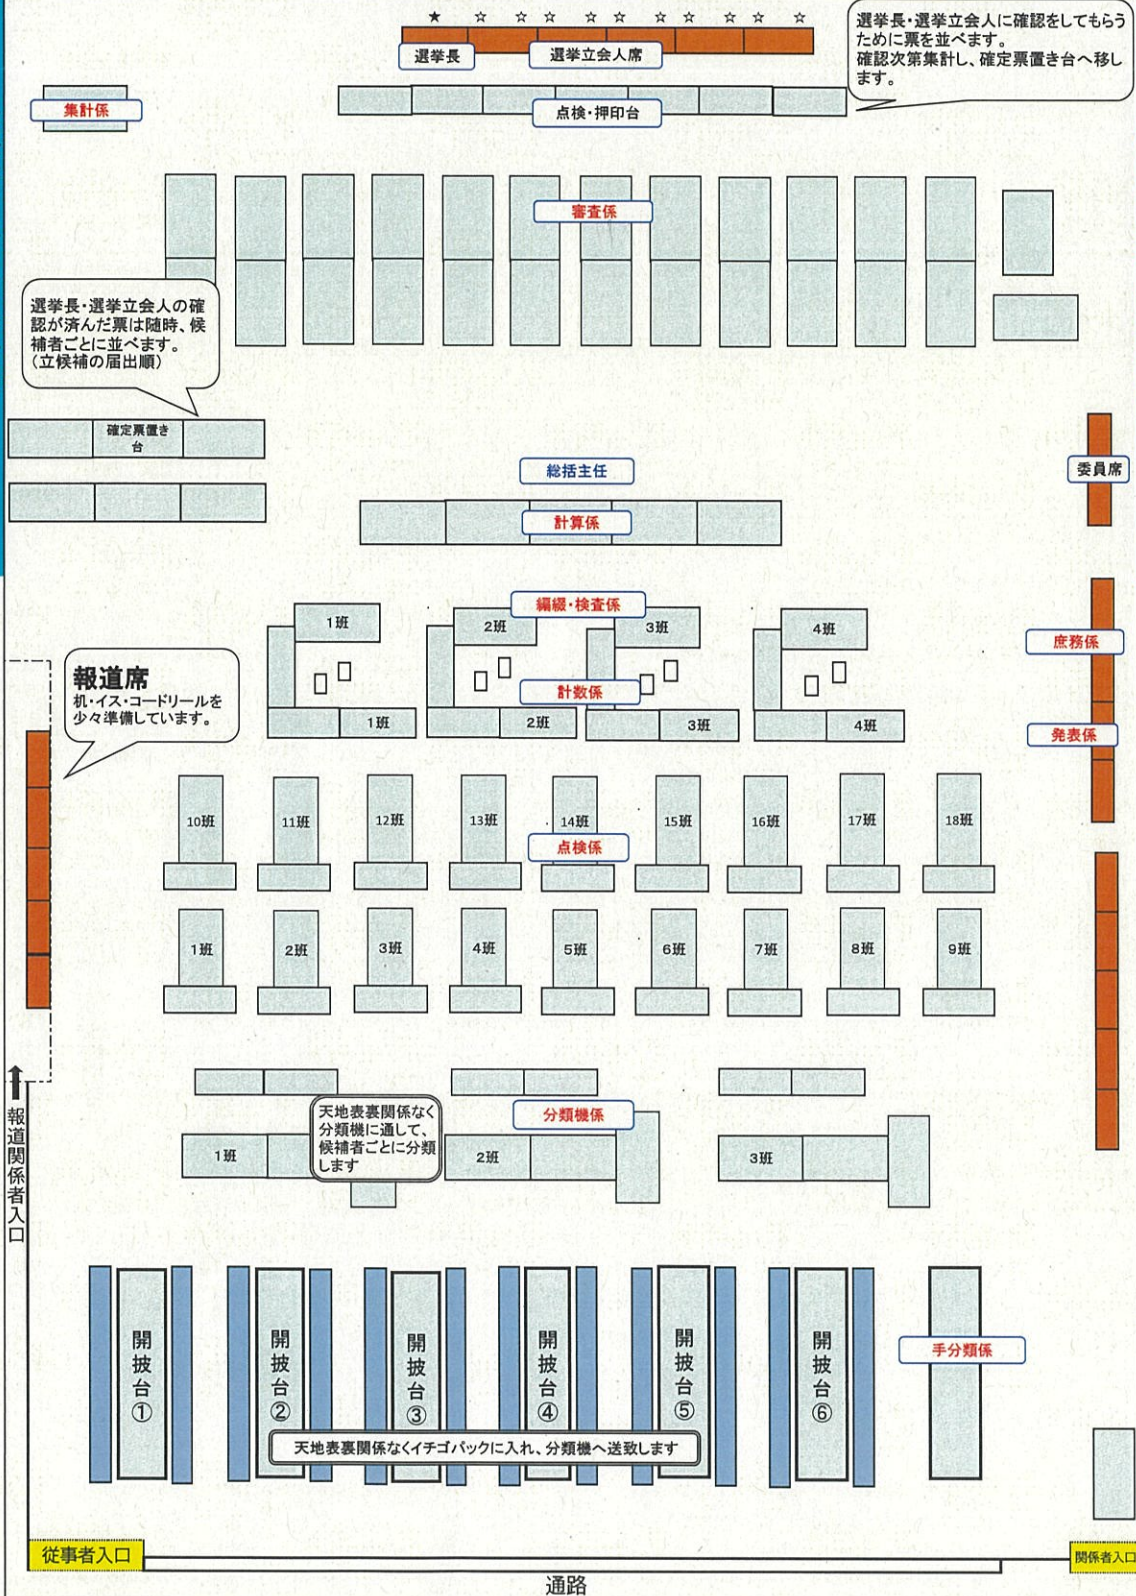

2階観覧席 立ち入り禁止区域

山口市議会議員一般選挙 開票所配置図

2階観覧席 立ち入り禁止区域

2階観覧席 立ち入り禁止区域

選挙長・選挙立会人に確認をしてもらうために票を並べます。確認次第集計し、確定票置き台へ移します。

選挙長・選挙立会人の確認が済んだ票は随時、候補者ごとに並べます。(立候補の届出順)

報道席
机・イス・コードリールを少々準備しています。

天地表裏関係なく分類機に通して、候補者ごとに分類します