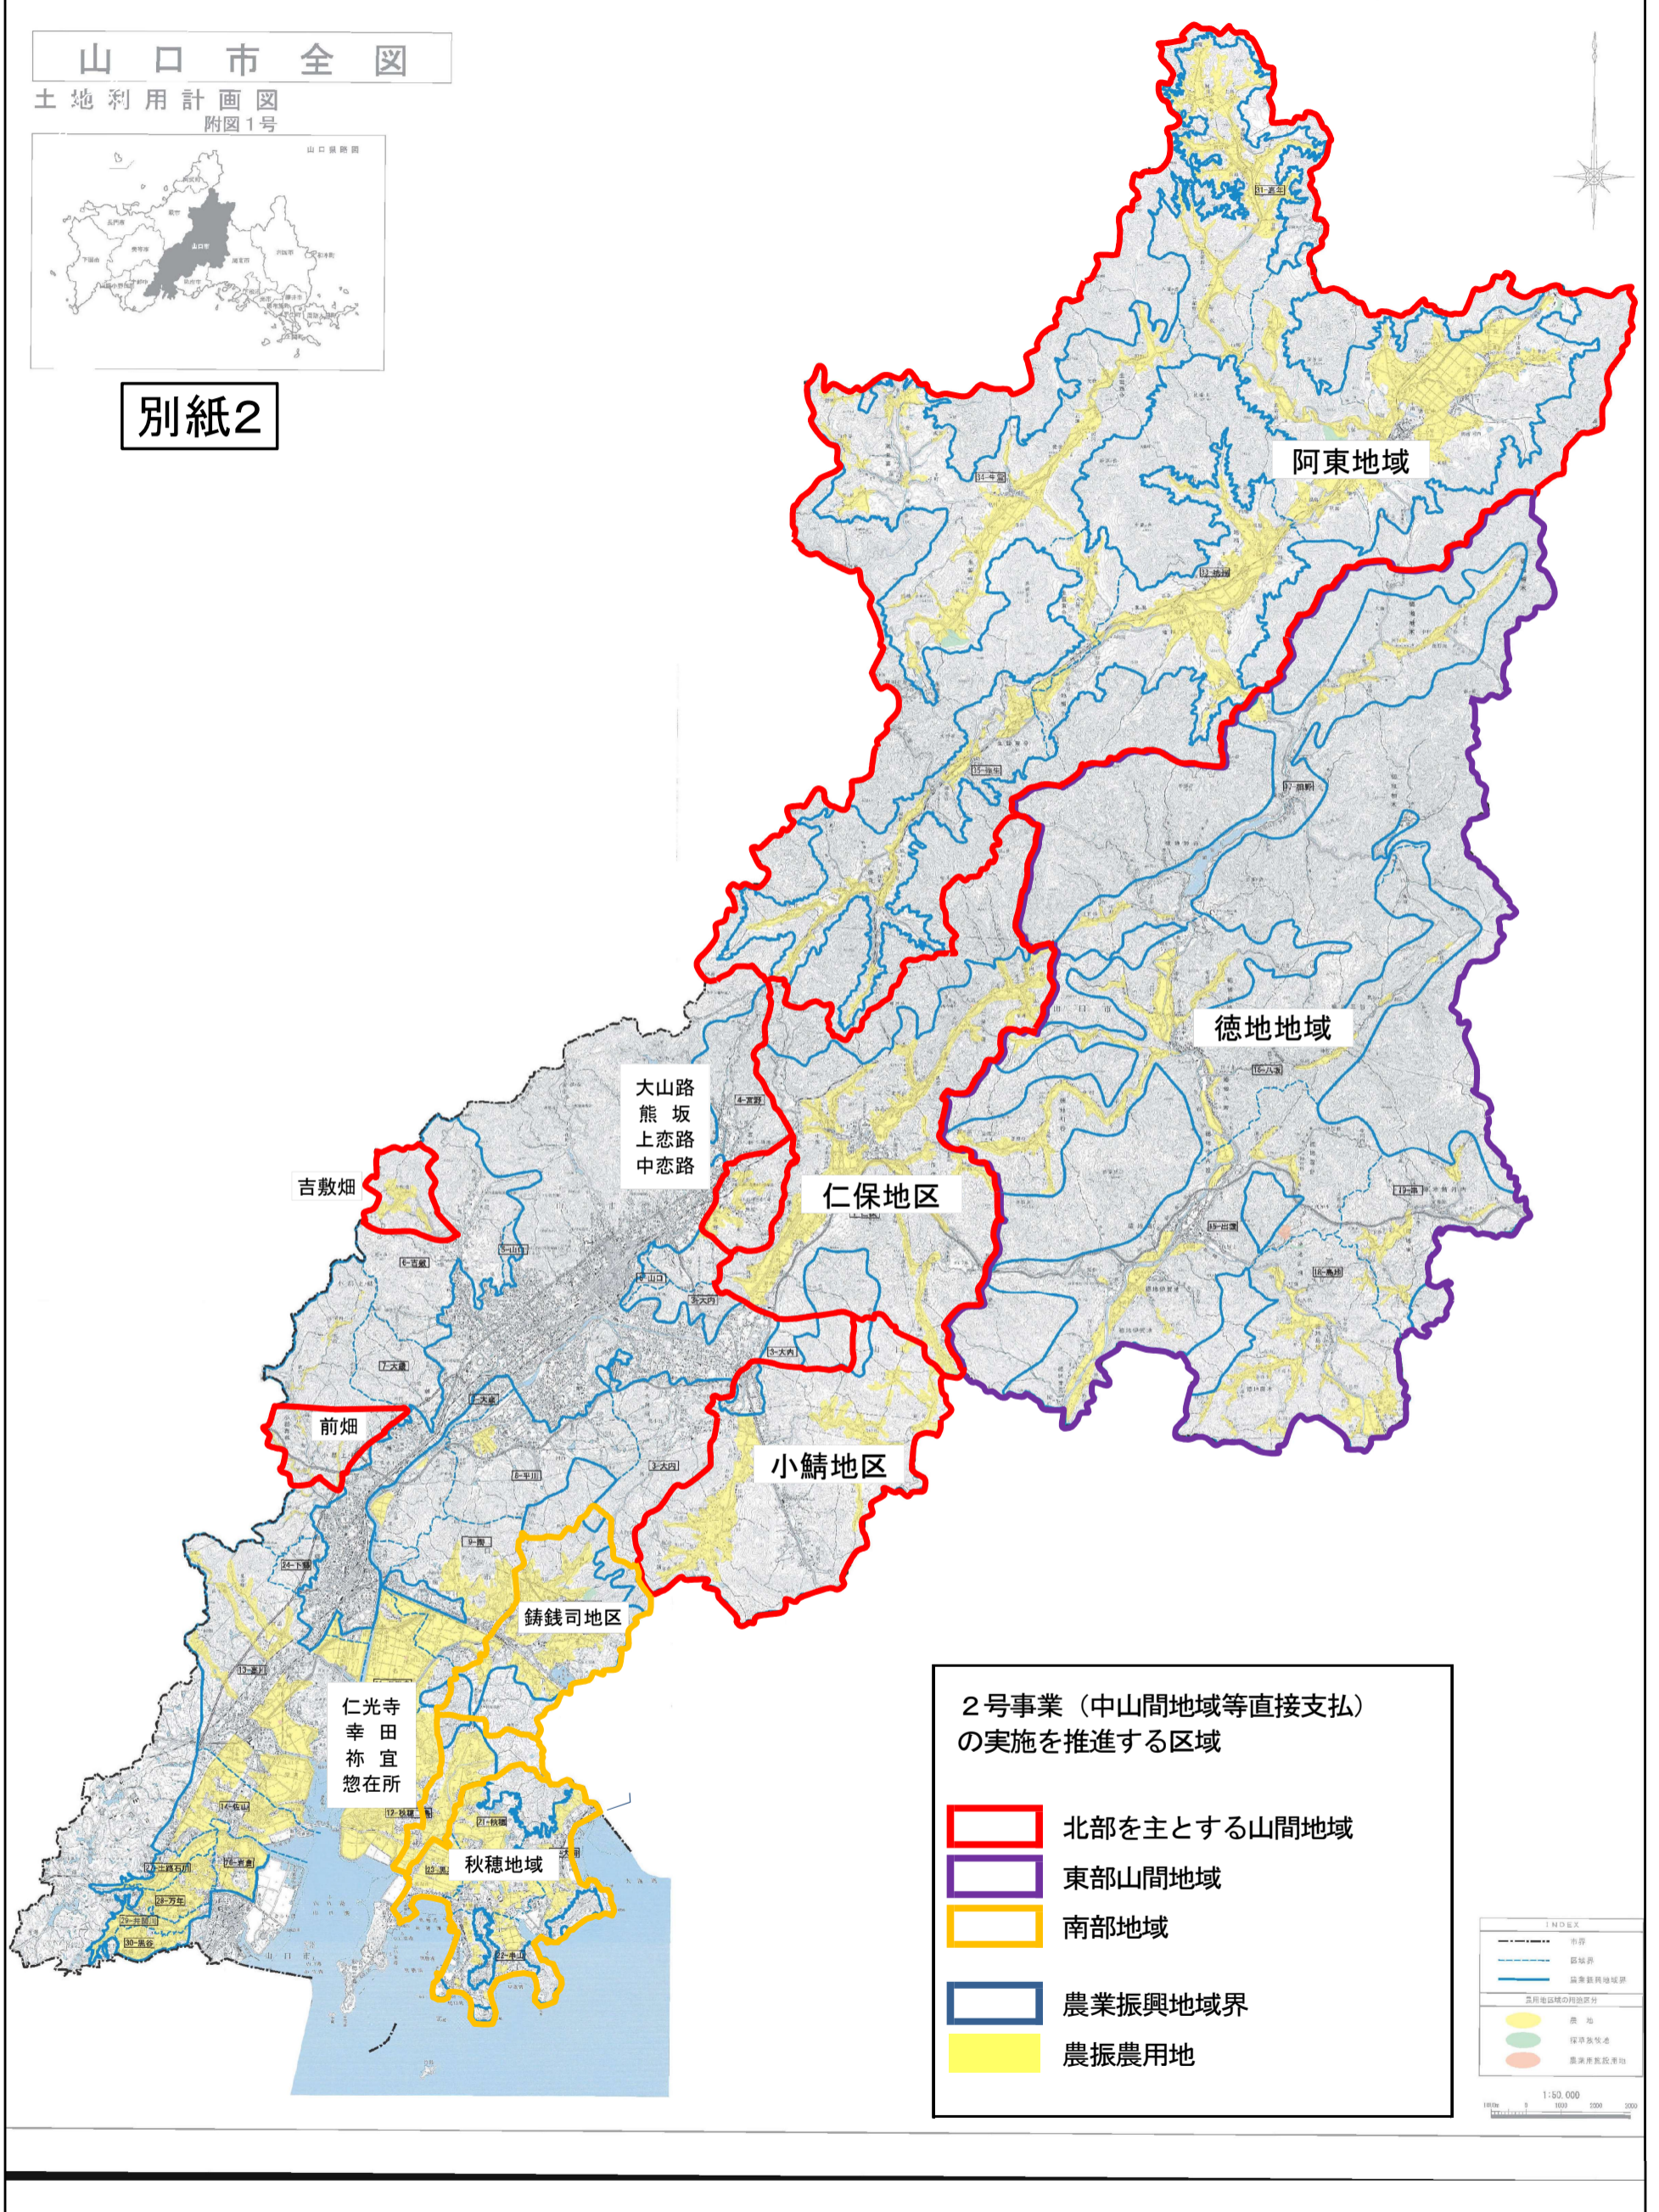

# 山口市全図

土地利用計画図  
附図1号

別紙2

2号事業（中山間地域等直接支払）  
の実施を推進する区域

- 北部を主とする山間地域
- 東部山間地域
- 南部地域
- 農業振興地域界
- 農振農用地

INDEX

- 市界
- 区界
- 農業振興地域界

農用地の種類別区分

- 農地
- 保津農地
- 農漁用施設用地

1:50,000