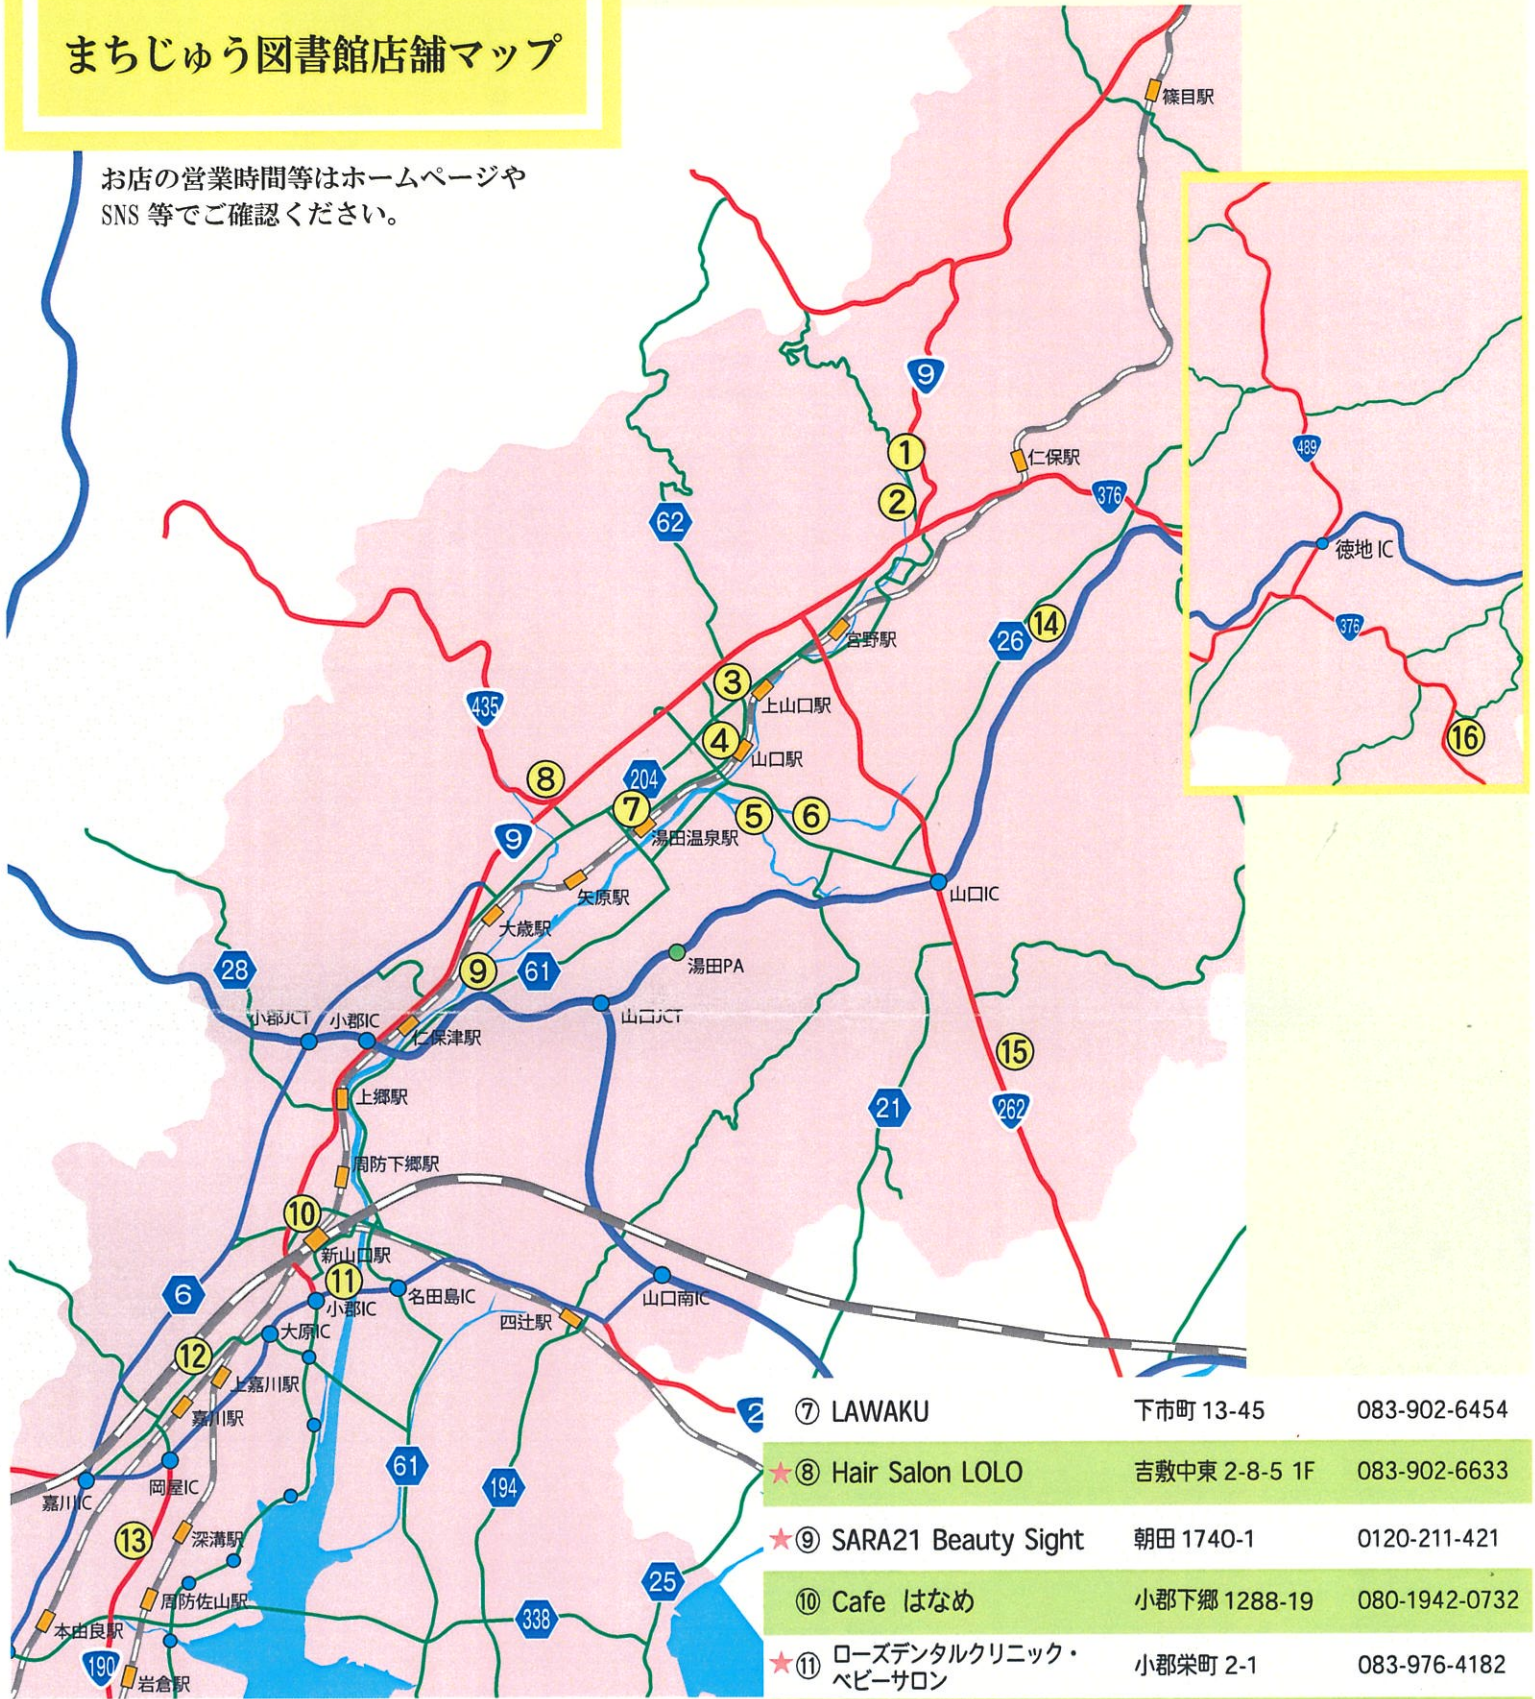

まちじゅう図書館店舗マップ

お店の営業時間等はホームページやSNS等でご確認ください。

① 猫カフェ&ギャラリー GATO	宮野上 1227	083-975-4393	★⑦ LAWAKU	下市町 13-45	083-902-6454
② YOROZU FARM ※11月から営業再開	宮野上 486-1	083-981-5149	★⑧ Hair Salon LOLO	吉敷中東 2-8-5 1F	083-902-6633
★③ (株) エヌライフエステート	銭湯小路 25-1 Zeus 山口 1F	083-902-5888	★⑨ SARA21 Beauty Sight	朝田 1740-1	0120-211-421
④ COFFEEBOY 山口店	道場門前 2-2-5	083-922-0528	⑩ Cafe はなめ	小郡下郷 1288-19	080-1942-0732
★⑤ Cafe de SENSE	大内御堀 6-4-15	080-5628-0831	★⑪ ローズデンタルクリニック・ ペビーサロン	小郡栄町 2-1	083-976-4182
★⑥ 山口日産自動車 山口大内店	大内千坊 6-2-1	083-923-2300	★⑫ はあと農園カフェ	嘉川 3468-10	0120-2-81046
			★⑬ クレスト・シー	佐山 1102-1 (東佐山バス停横)	083-989-2239
			⑭ とぎつ養蜂園 Bee's life	仁保下郷 561-1	083-929-1688
			★⑮ フラワーショップ花陰 HANAKAGE CAFE Bouquet	下小鯖岩端 3530-1	083-941-1262
			★⑯ 島地建材	徳地島地 2180-1	0835-54-0700

★のお店はご来店のみでシールを差し上げます。
それ以外のお店はサービスのご利用や商品のご購入をお願いいたします。