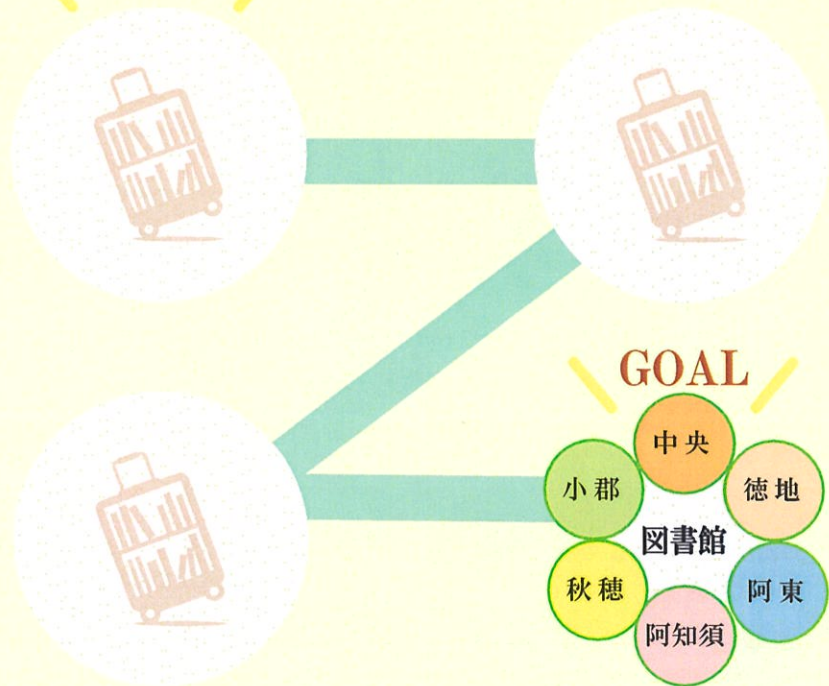

- STEP1 山口市まちじゅう図書館インスタグラム (@libyama.machiju) をフォロー
- STEP2 10月27日の「秋の読書週間キャンペーン」の投稿に「❤️いいね!」する
- STEP3 10月27日の投稿に次の内容をコメントする
・お気に入りのまちじゅう図書館店舗とおすすめポイント、または、
これから行ってみたい店舗

※賞品は中央図書館でお渡しいたします。引換期限は12月1日（水）です。
郵送、店舗でのお渡しはできませんので、あらかじめご了承ください

当選発表・注意事項

- ・当選の方にのみ、当アカウントよりメッセージ（DM）をお送りします
- ・DMの受信拒否設定をされている方は、設定の変更をお願いします
- ・当選発表前にフォローの解除をした場合、応募および当選は無効となります
- ・当選賞品の交換、換金、返品はできません

向合先

山口市立中央図書館 TEL：083-901-1040

まちじゅう図書館
シールラリー実施中!!

まちじゅう図書館
Satellite Library
サテライト ライブラリー

シール貼付欄

START

※3店舗すべて違うシールのみ有効です。

3周年

まちじゅう図書館

シールラリー

10/20 (水) ~ 11/28 (日)

参加方法