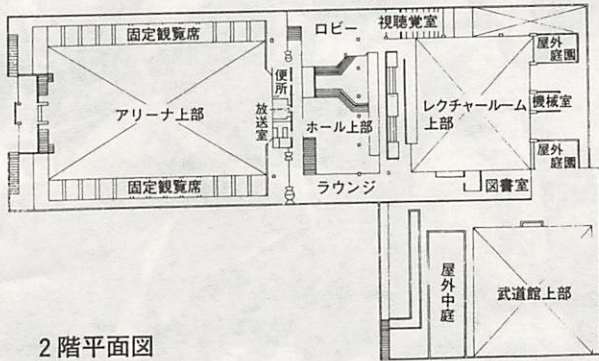

道、一筋の榮譽

春の叙勲・褒章に 山口市民 6人が受章

昭和五十九年度の春の叙勲受章者に、山口市から、次の五人が受章されました。また、業務に精励し衆民の模範となつた人に贈られる黄綬褒章に白松眞氏が受章されます。(敬称略)

春の叙勲

〈勲三等旭日中綬章〉 對村恵祐(72・大歳・東北大学名誉教授)
〈勲四等瑞宝章〉 小田義男(72・木町・

元山口県商工水産部長)
〈勲五等瑞宝章〉 山根三代人(70・仁保・元山口市議会議員)
〈勲六等宝冠章〉 有田春江(67・黄金町・開業助産婦)
〈勲六等瑞宝章〉 寺内 晃(70・桜島二丁目・元山口市消防団分団長)

春の褒章

〈黄綬褒章〉 白松 眞(61・黄金町・財)山口県信用保証協会専務理事)

国際レベルの 試合も可能

「県スポーツ文化センター」は、カルチャーパークの中核施設となるもので、県民の各種スポー

ツのほか、文化やレクリエーション活動、集会などに幅広く利用できる施設で、吉敷の維新百年記念公園を拡張して整備が進められていたものです。同センターの完成により、各