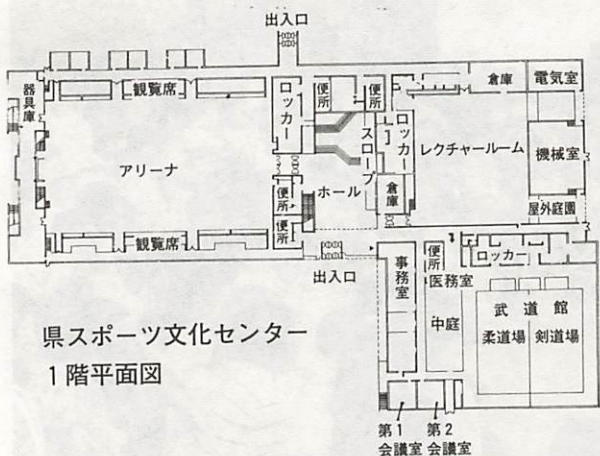

道、一筋の榮譽

春の叙勲・褒章に 山口市民 6人が受章

昭和五十九年度の春の叙勲受章者に、山口市から、次の五人が受章されました。また、業務に精励し衆民の模範となつた人に贈られる黄綬褒章に白松眞氏が受章されます。(敬称略)

春の叙勲

〈勲三等旭日中綬章〉 對村恵祐(72・大歳・東北大学名誉教授)
〈勲四等瑞宝章〉 小田義男(72・木町・

元山口県商工水産部長)
〈勲五等瑞宝章〉 山根三代人(70・仁保・元山口市議会議員)
〈勲六等宝冠章〉 有田春江(67・黄金町・開業助産婦)
〈勲六等瑞宝章〉 寺内 晃(70・桜島二丁目・元山口市消防団分団長)

春の褒章

〈黄綬褒章〉 白松 眞(61・黄金町・財)山口県信用保証協会専務理事)

国際レベルの 試合も可能

「県スポーツ文化センター」は、カルチャーパークの中核施設となるもので、県民の各種スポー

ツのほか、文化やレクリエーション活動、集会などに幅広く利用できる施設で、吉敷の維新百年記念公園を拡張して整備が進められていたものです。同センターの完成により、各