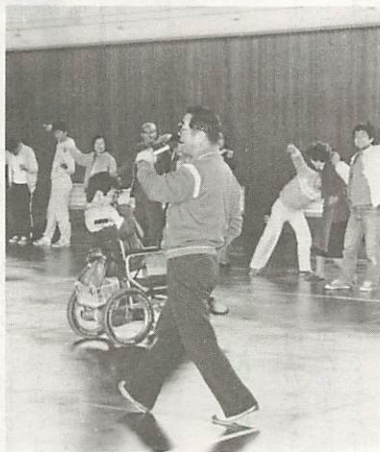

お知らせ

昨年のレクリエーション大会。ゲームやカラオケ大会に、参加者は楽しい一日を過ごしました

日時 三月十日(日)午前十時～午後四時
 場所 社会福祉センター「しらぎき会館」および県身体障害者福祉センター
 主催 市身体障害者団体連合会、市ボランティア連絡協議会
 参加資格 市内に在住の身体障害者およびボランティア

内容 将棋、囲碁、パドミントン、カラオケ大会
 参加料 無料
 申し込み 二月二十五日までに、市福祉課(☎22-4111)へ
 なお、申込者多数の場合は、締め切ることがあります。日程など、詳しくは市福祉課におたずねください。