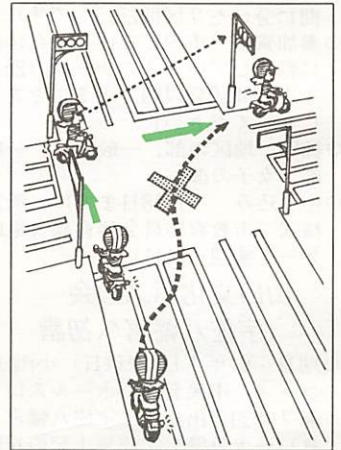

交通安全で明るい正月を ～原付自転車の二段階右折 61年1月1日から実施～

年末・年始は、気ぜわしさを気のゆるみから、交通事故が毎年多発しています。
交通ルールを守り、安全運転で年末・年始を無事故で過ごしましょう。
また、来年一月一日から、原付自転車の二段階右折が義務づけられ、次の交差点では、下図のように曲がらなければなりません。
○ 片側三車線以上ある道路で信号機のある交差点(標識等で除外される場合もある)
つまり、まず左側を走り交差点の端を直進し、そこで車体の向きを変え、進む方向の信号に従って直進することになります。