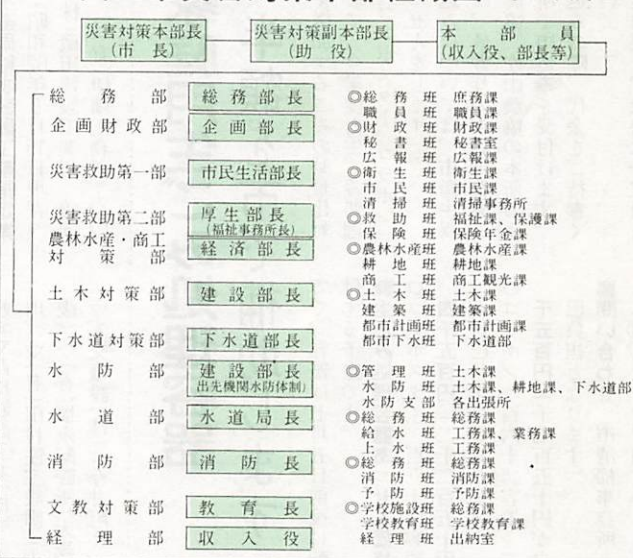

山口市災害対策本部組織図

山口の伝説

⑫

吉岡一味斎の遭難

毛利輝元の家来に、吉岡一味斎という剣法の達人がいて、八重垣流をあみ出し、毛利公の剣道指南をつとめていました。この一味斎にそのという美人の娘がいました。同藩の京極内匠が嫁にもらおうとしましたが、一味斎は内匠が邪悪な人間であったので、許しませんでした。内匠はこれを恨みに思っていました。

たまたま一味斎は、殿から岩国永興寺の普請奉行を命ぜられていたので、用件で萩城に出かけました。それを知った内匠は、親友の春木藤藏と謀って、途中で一味斎を暗殺しようとした。そうとは知らぬ一味斎は、萩からの帰途、小鯖の山路にかかりました。ちょうど、山裾に涼しげにわき出る清水があったので、一ぱい飲むつもりで、そこにがみました。

その時、向いの山に隠れていた内匠らは、火繩筒にねらいをこめ、一味斎に数発あびせかけ、さすがの剣豪も飛び道具には勝てず、こっと切れました。

一味斎の妻おゆきは、夫の仇を討とうとして、おその、おきくの二子をつれ、仇討の旅に出ました。そしてとうとう、内匠が豊前小倉に