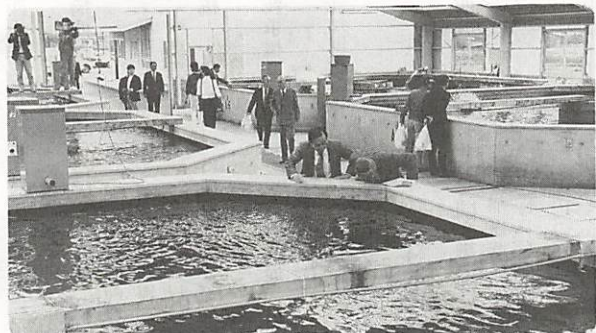

▷交通安全に一役  
山口青年会議所が五月十七日六十歳以上の現役ドライバーを対象に、交通安全教室を湯田自動車学校で開いた。参加した約七十人は、熱心に講義を聴いた、実技指導を受けた。

▷車椅子を寄贈  
広島建設工業(株)から五月八日、車椅子二十二台が寄贈された。これらは市社会福祉協議会を通じて、市内の福祉施設に贈られた。

△アユの中間育成施設などが完成

樞野川漁協の内水面漁業振興対策施設が仁保丸山に完成し、5月13日竣工式が行われた。ここでは、アユを種苗から放流できるまでに育成したり、アユを加工し出荷する。