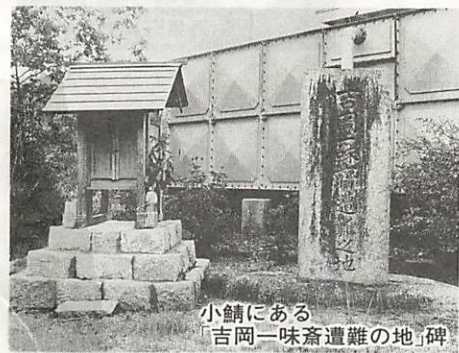

小鯖にある「吉岡一味斎遭難の地」碑

これが浄瑠璃の「彦山権現誓助剣」の筋ですが、一方、講談の方では、六助とは、小倉立花藩の剣豪宮本武蔵、一味斎とは武蔵の父・新免無二斎、京極内匠は同族の佐々木藏流となり、「巖流島の決闘」の発端となります。

現在、鳴滝川をわたり、防府側に少し行った旧街道脇に一味斎の墓といわれる五輪塔がまつられており、その側に「吉岡一味斎遭難の地」碑があります。(内田伸著「防長の伝説」から)