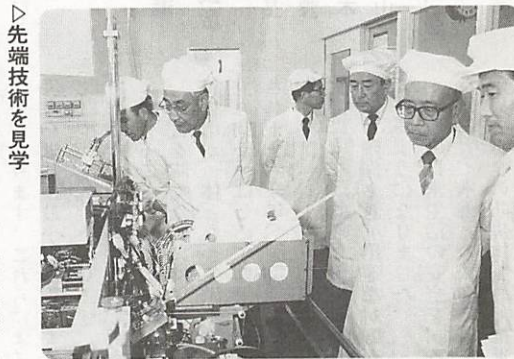

▷交通安全に一役  
山口青年会議所が五月十七日六十歳以上の現役ドライバーを対象に、交通安全教室を湯田自動車学校で開いた。参加した約七十人は、熱心に講義を聴いた、実技指導を受けた。

▷車椅子を寄贈  
広島建設工業(株)から五月八日、車椅子二十二台が寄贈された。これらは市社会福祉協議会を通じて、市内の福祉施設に贈られた。

△アユの中間育成施設などが完成

樞野川漁協の内水面漁業振興対策施設が仁保丸山に完成し、5月13日竣工式が行われた。ここでは、アユを種苗から放流できるまでに育成したり、アユを加工し出荷する。