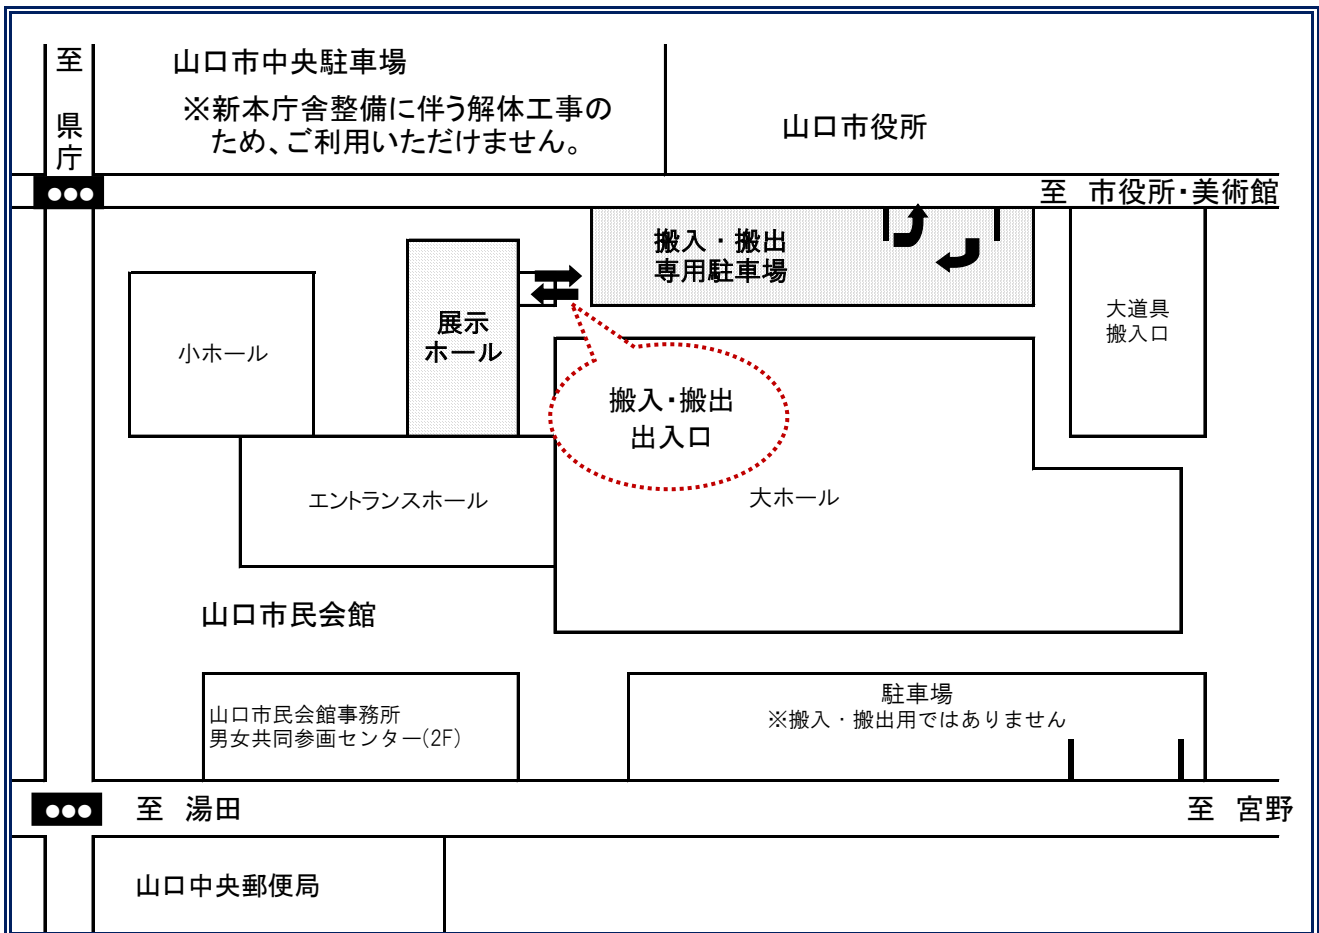

令和3年度山口市美術展覧会 作品の搬入・搬出について

別紙

《作品の搬入・搬出口》

作品搬入	日時	令和4年2月25日(金)	午前9時30分～午後5時
		令和4年2月26日(土)	午前9時30分～午後5時
	場所	山口市民会館 展示ホール	
作品搬出 (入選以外の作品)	日時	令和4年3月4日(金)	午前9時30分～午後5時
	場所	山口市民会館 展示ホール	
作品搬出 (入選作品)	日時	令和4年3月13日(日)	午後4時30分～午後7時
	場所	山口市民会館 展示ホール	

■搬入・搬出の際のお願い

* 駐車スペースが限られているため、混雑する場合があります。乗り合い等による来場にご協力をお願いいたします。

* 工事車両の通行にご注意ください。係員の指示があるときは、それに従ってください。

■山口市民会館へのアクセス

バス停 中国電力・yab前 から徒歩3分
 JR 山口駅 から徒歩15分