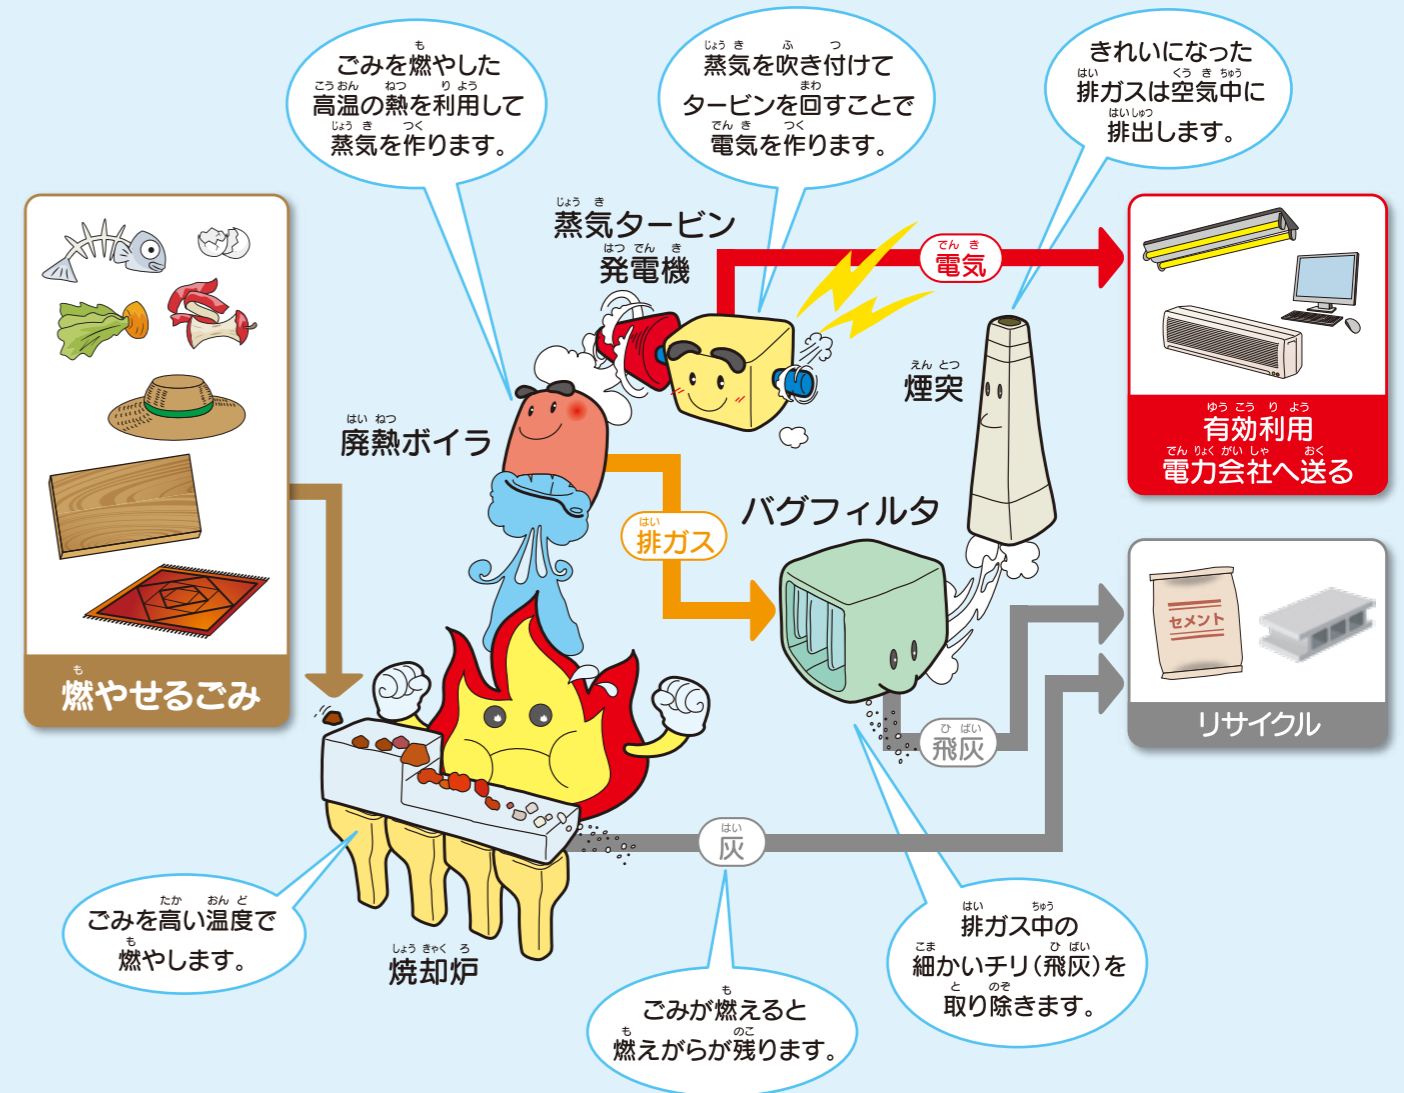

ようこそ！山口市清掃工場へ！！

Q1

この施設って何をするところ？

みんなの家からでる燃やせるごみを安全に燃やす施設なんだよ。そしてこの施設のすごいところは、ごみを燃やした熱を使って電気を作っているんだ。その電気は施設内で使ったり、余った電気は電力会社へ送っているんだ！！

Q2

1日どれだけのごみを燃やすことができるの？

焼却炉は2つあって1つの焼却炉で1日(24時間)に110トン燃やすことができるんだ。だから、1日で220トン燃やすことができるんだ。

Q3

ごみを燃やすと有害なガスは発生しないの？

排ガスの中のチリや有害成分は、バグフィルタという機械で取り除かれ「きれいなガス」にするんだよ。

Q4

ごみを燃やしたあとに出る灰はどこへ行くの？

ごみを燃やしたあとに出る灰や飛灰はセメント材料などにリサイクルされるんだ。

Q5

この施設はどうやって運転しているの？

中央制御室という部屋で運転員が機器の状態や処理の状況を常にモニターで監視しながら運転するんだ。

Q6

みんなに気をつけてほしいことはある？

私たち山口市清掃工場働く人はみんな、環境と資源を守るように日々がんばってるんだ。でもここ山口市清掃工場だけの力では限界があるんだ。そのためにはみんなの協力が必要なんだ。3Rと言って詳しくは6ページを見て取り組みながら、このかけがえのない地球をみんなの手で守って行こう！

施設概要

- ■施設の名前：山口市清掃工場
- ■敷地の広さ：16,487.01㎡
- ■処理できる能力：220t/日(110t/24h×2炉)
- ■処理する方法：全連続燃焼式焼却炉(ストーカ炉)
- ■発電する力：蒸気タービン発電機 3,600kW
- ■ごみを受け入れた日：平成10年4月

ストーカ炉とは、階段の形をした焼却炉のことなんだ！1日に220トンもごみを燃やすことができるよ。

みんなが出したごみはどこへ行く？