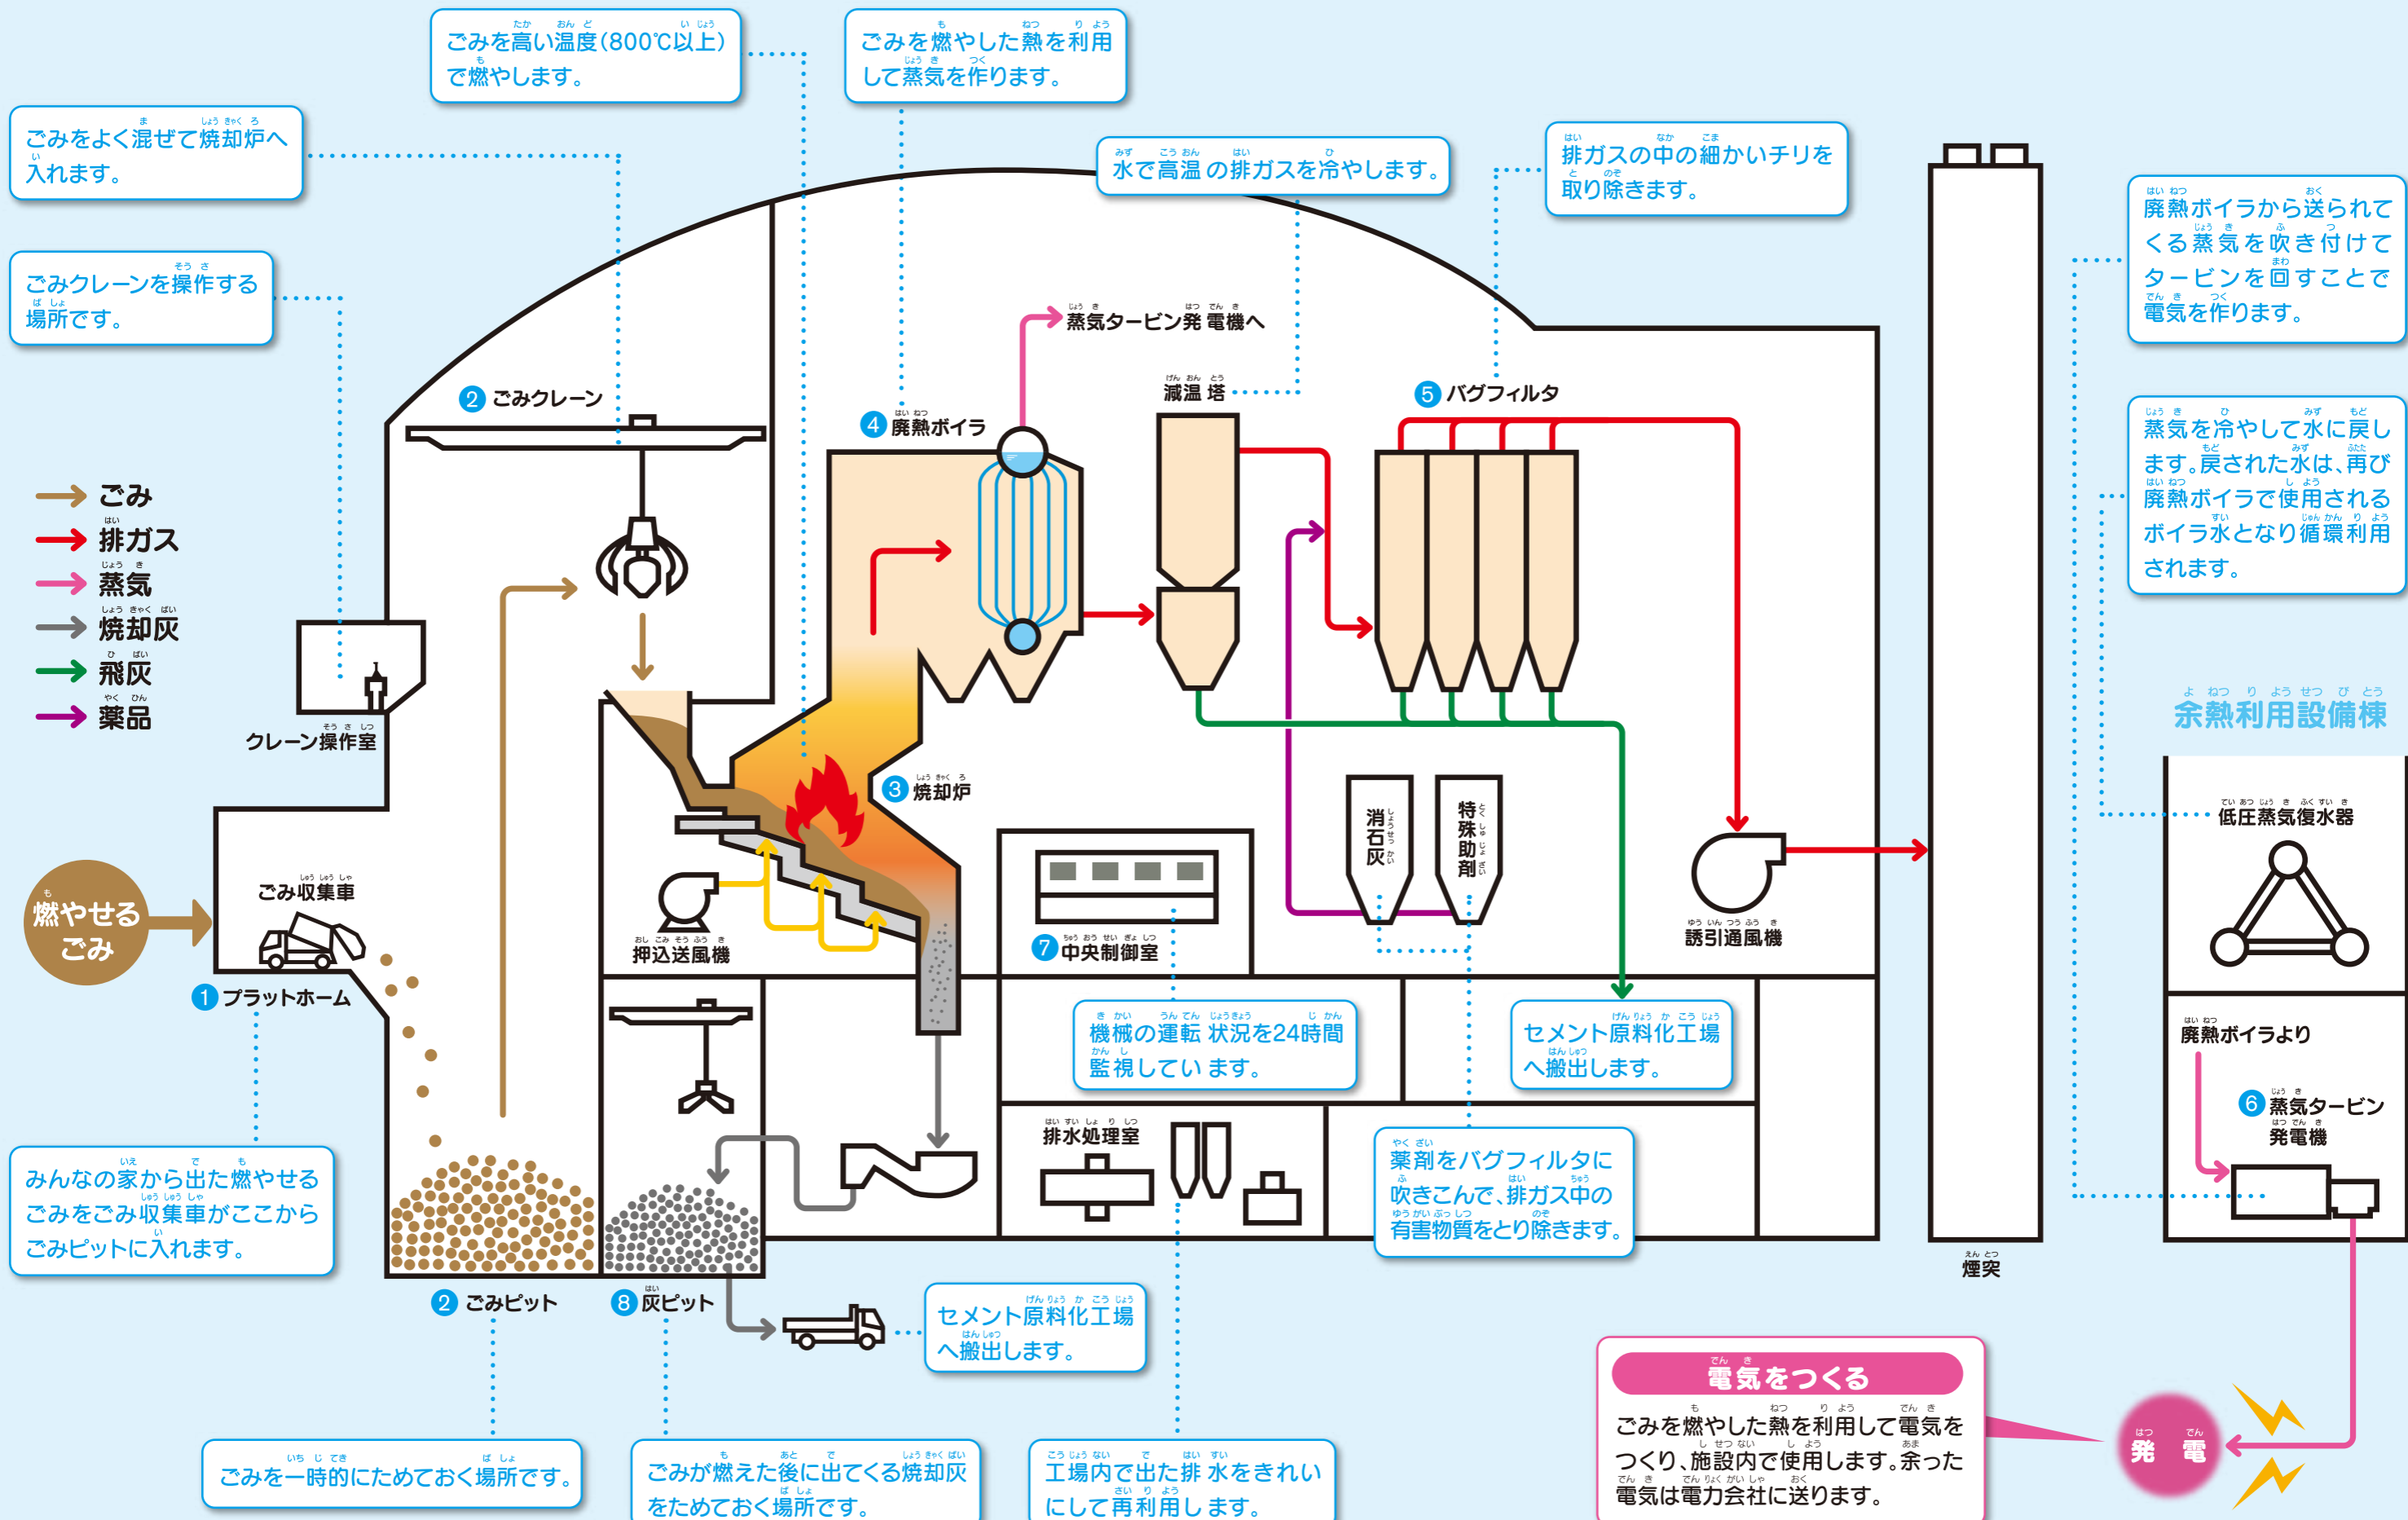

# ようこそ！山口市清掃工場へ！！

Q1

この施設って何をするところ？

みんなの家からでる燃やせるごみを安全に燃やす施設なんだよ。そしてこの施設のすごいところは、ごみを燃やした熱を使って電気を作っているんだ。その電気は施設内で使ったり、余った電気は電力会社へ送っているんだ！！

Q2

1日どれだけのごみを燃やすことができるの？

焼却炉は2つあって1つの焼却炉で1日(24時間)に110トン燃やすことができるんだ。だから、1日で220トン燃やすことができるんだ。

中央制御室という部屋で運転員が機器の状態や処理の状況を常にモニターで監視しながら運転するんだ。

Q6

みんなに気をつけてほしいことはある？

私たち山口市清掃工場働く人はみんな、環境と資源を守るように日々がんばってるんだ。でもここ山口市清掃工場だけの力では限界があるんだ。そのためにはみんなの協力が必要なんだ。3Rと言って詳しくは6ページを見て取り組みながら、このかけがえのない地球をみんなの手で守って行こう！

## 施設概要

- 施設の名前：山口市清掃工場
- 敷地の広さ：16,487.01㎡
- 処理できる能力：220t/日(110t/24h×2炉)
- 処理する方法：全連続燃焼式焼却炉(ストーカ炉)
- 発電する力：蒸気タービン発電機 3,600kW
- ごみを受け入れた日：平成10年4月

ストーカ炉とは、階段の形をした焼却炉のことなんだ！1日に220トンもごみを燃やすことができるよ。

# ごみ処理の流れ

ここはみんなが出した燃やせるごみを安全に燃やす施設です。燃えた後に出る焼却灰や処理工程で出る飛灰は場外へ運ばれリサイクルされます。また、ごみを燃やした時に出る熱から電気を作って、施設内で有効利用したり、余った電気は電力会社へ送ります。