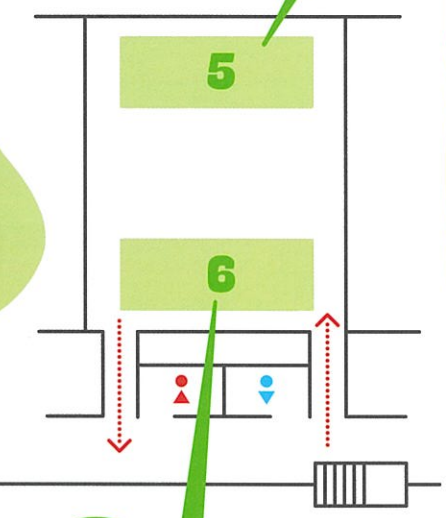

※画像はイメージです

#なりきり美術館山口フォトコン

びじゅチューン! × 山口ゆめ回廊博覧会
なりきり美術館『フォトコンテスト』
【応募期間】2021年7月16日(金)~8月22日(日)

「びじゅチューン! × 山口ゆめ回廊博覧会 なりきり美術館」の写真で「#なりきり美術館山口フォトコン」のハッシュタグを付けて、Twitter または Instagramで投稿! 応募条件を満たした投稿の中から、ベストショットと認定された5名に、井上涼さんのサイン入りグッズをプレゼント!

1. 【応募条件】
2. NHK山口放送局か山口情報芸術センター[YCAM]で撮影された写真であること(動画は選考対象外)
   - 本キャンペーン応募ハッシュタグ「#なりきり美術館山口フォトコン」を付けた投稿であること
   - 投稿したアカウントが公開アカウントであること
   - プレゼントのお届け先が日本国内であること
   - 受賞者・受賞作品は2021年8月末頃に特設サイトで発表します
   - 受賞者にはダイレクトメッセージでご連絡差し上げます
   - プレゼントは受賞連絡ができた方にのみ贈呈します