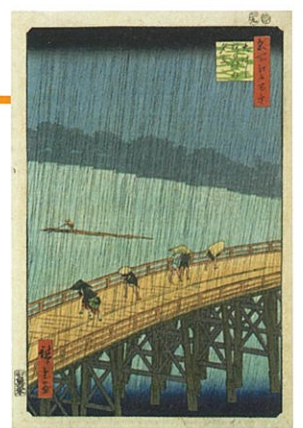

## 1 顔パフォーマー麗子

不思議な表情の少女麗子。いったい何を考えているのか? 「デジタル顔はめ」麗子になりきれば、その謎も解けるかも?!

岸田綱生《麗子微笑》(重要文化財) 東京国立博物館

びじゅチューン!「夢パフォーマー麗子」  
©NHK・井上涼 2021

## 4 雨は愛すが どう描く?

もしもきみが絵師だったら、どんな雨を降らせる? 広重の絵にきみの雨を降らせてみよう。

びじゅチューン!「雨は愛すが人逃げる」©NHK・井上涼 2021

歌川広重《名所江戸百景 大はしあけの夕立》東京国立博物館