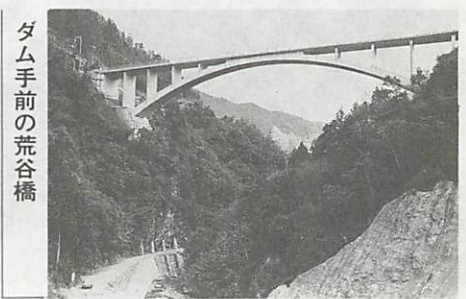

ダム貯水池
1周約5キロ

奥湯田温泉から約4キロの山間部に、ある荒谷ダムは、宮野奥湯田から左々に並に抜ける県道も整備されたことにより、市民の憩いの場としても周辺の環境が整備されています。

歩道コースとして、貯水池の周辺を一周する林道を舗装し、湖面をまたぐ橋のたもとには駐車場も整備され、ダム周辺を起点にして、空地を公園化。ダムに一番近い公園には、記念碑、ベンチなどがあり、周辺には、ハナミズキ、ベニドウダンツツジ、ウメモドキやアジサイなどが植えられています。湖周辺には桜（ソメイヨシノ）が2百本余り植えられ、3月末から4月にかけては、花見が楽しめます。

テレビ番組

私たちのまち山口
「発展する山口」

○放映テレビ局 TYSテレビ
○放映日時 3月13日から27日までの毎週日曜日午前11時40分から45分まで（5分間）

○放映内容 山口テクノパークの建設や高度情報通信拠点都市づくりなど、21世紀に向けてのまちづくりの状況を現地をたずねて紹介します。

募集 1・2級技能士 通信制の訓練生

- ○訓練科目 1級：機械加工・配管など6科
- 2級：機械加工・仕上げ、配管など21科
- ○受講資格 実務経験のある人
- ○訓練期間 標準1か年（いつでも受け付けます）
- ○受講料 1級：8千円、2級：6千円
- ○特典 技能検定の学科が免除されます。
- ○問い合わせ 山口技能開発センター開発援助課（〒753 大字矢原字花ノ木1284-11 ☎2211948）へ