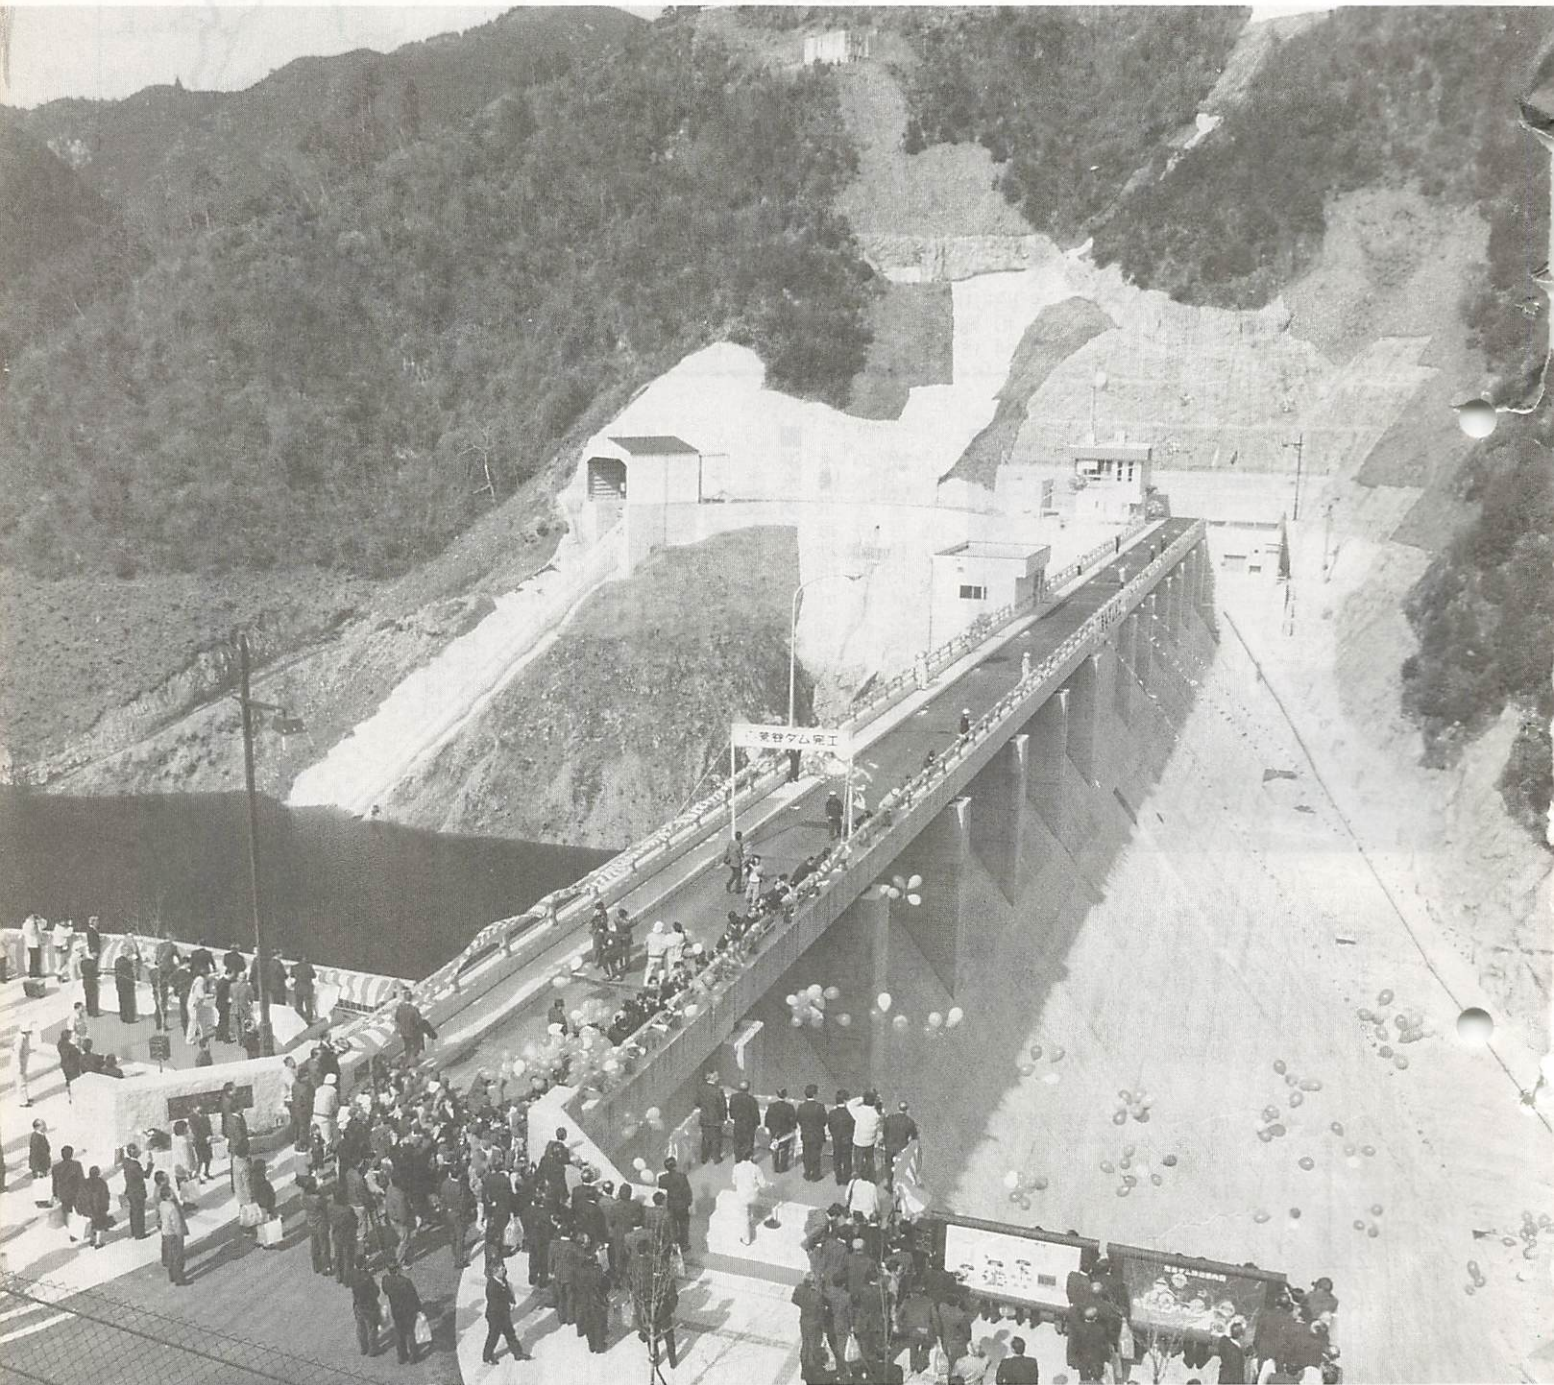

## 荒谷ダム 完成

山口県と山口・小郡地域広域水道企業団が17年の歳月と108億円の巨費を投入し、梶野川上流に建設していた多目的ダム「荒谷ダム」が完成、2月13日現地で完工式が行われました。式典には平井県知事や小林市長ら関係者約300人が出席、記念碑の除幕やダムからの放水などをして完成を祝いました。ダム貯水池は「宮野湖」と命名、周辺には桜も植えられ水に親しむ公園として整備されています。近くの山口ふれあい館とともに一度行ってみられては、いかがでしょうか。