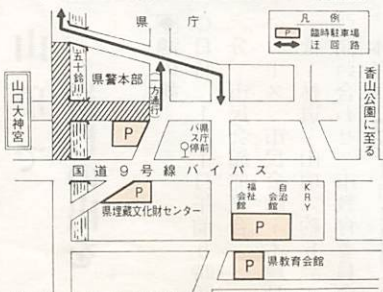

児童館特別講座

しめなわづくり

- ○日時 12月23日(金)午後2時～3時30分
- ○場所 市福祉センター2階集会室
- ○講師 大殿地区老人クラブの皆さん
- ○対象 小学1年生～3年生
- ○定員・受講料 30人・100円
- ○持参品 しめなわを入れる袋
- ○申し込み 12月17日から 市児童館(☎22-7121)へ。(受付順)

年末年始の 休日夜間急病診療所

12月29日から昭和64年1月3日までの、市休日夜間急病診療所(糸米二丁目6-6 ☎25-2266)の診療は、次のとおりです。

- —内科・小児科・外科—
- ○診療日 12月31日～1月3日の毎日
- ○診療時間 午後7時～11時
- —歯科—
- ○診療日 12月29日～1月3日の毎日
- ○診療時間 午前9時～午後3時

アニメーション映写会

- ○日時 12月24日(土)午前10時～、午後1時～・午後3時～の3回上映
- ○場所 県視聴覚センターレクチャールーム
- ○プログラム こびとと靴屋(10分) 海賊島の大冒険(17分)、若草物語(70分)
- ○入場料 無料
- ○問い合わせ 県視聴覚センター(☎24-2118)へ

大内管内の不燃物処分場では 祝祭日の搬入をとりやめます

昭和64年1月から祝祭日の不燃物処分場への搬入をとりやめます。

初もうでの交通規制

- ○交通規制日時 12月31日午後11時～翌1月1日午後6時、および1月2日・3日の午前8時30分～午後6時
- ○臨時駐車場 県警察本部前、県埋蔵文化財センター、県社会福祉会館、自治会館、県教育会館などに駐車できます。

※係員の指示に従ってください。

交通規制(車両通行止)区域

都市圏の土地利用にあたっては、自然条件、社会条件、歴史風土等を考慮して、次の4つのゾーンを設定します。